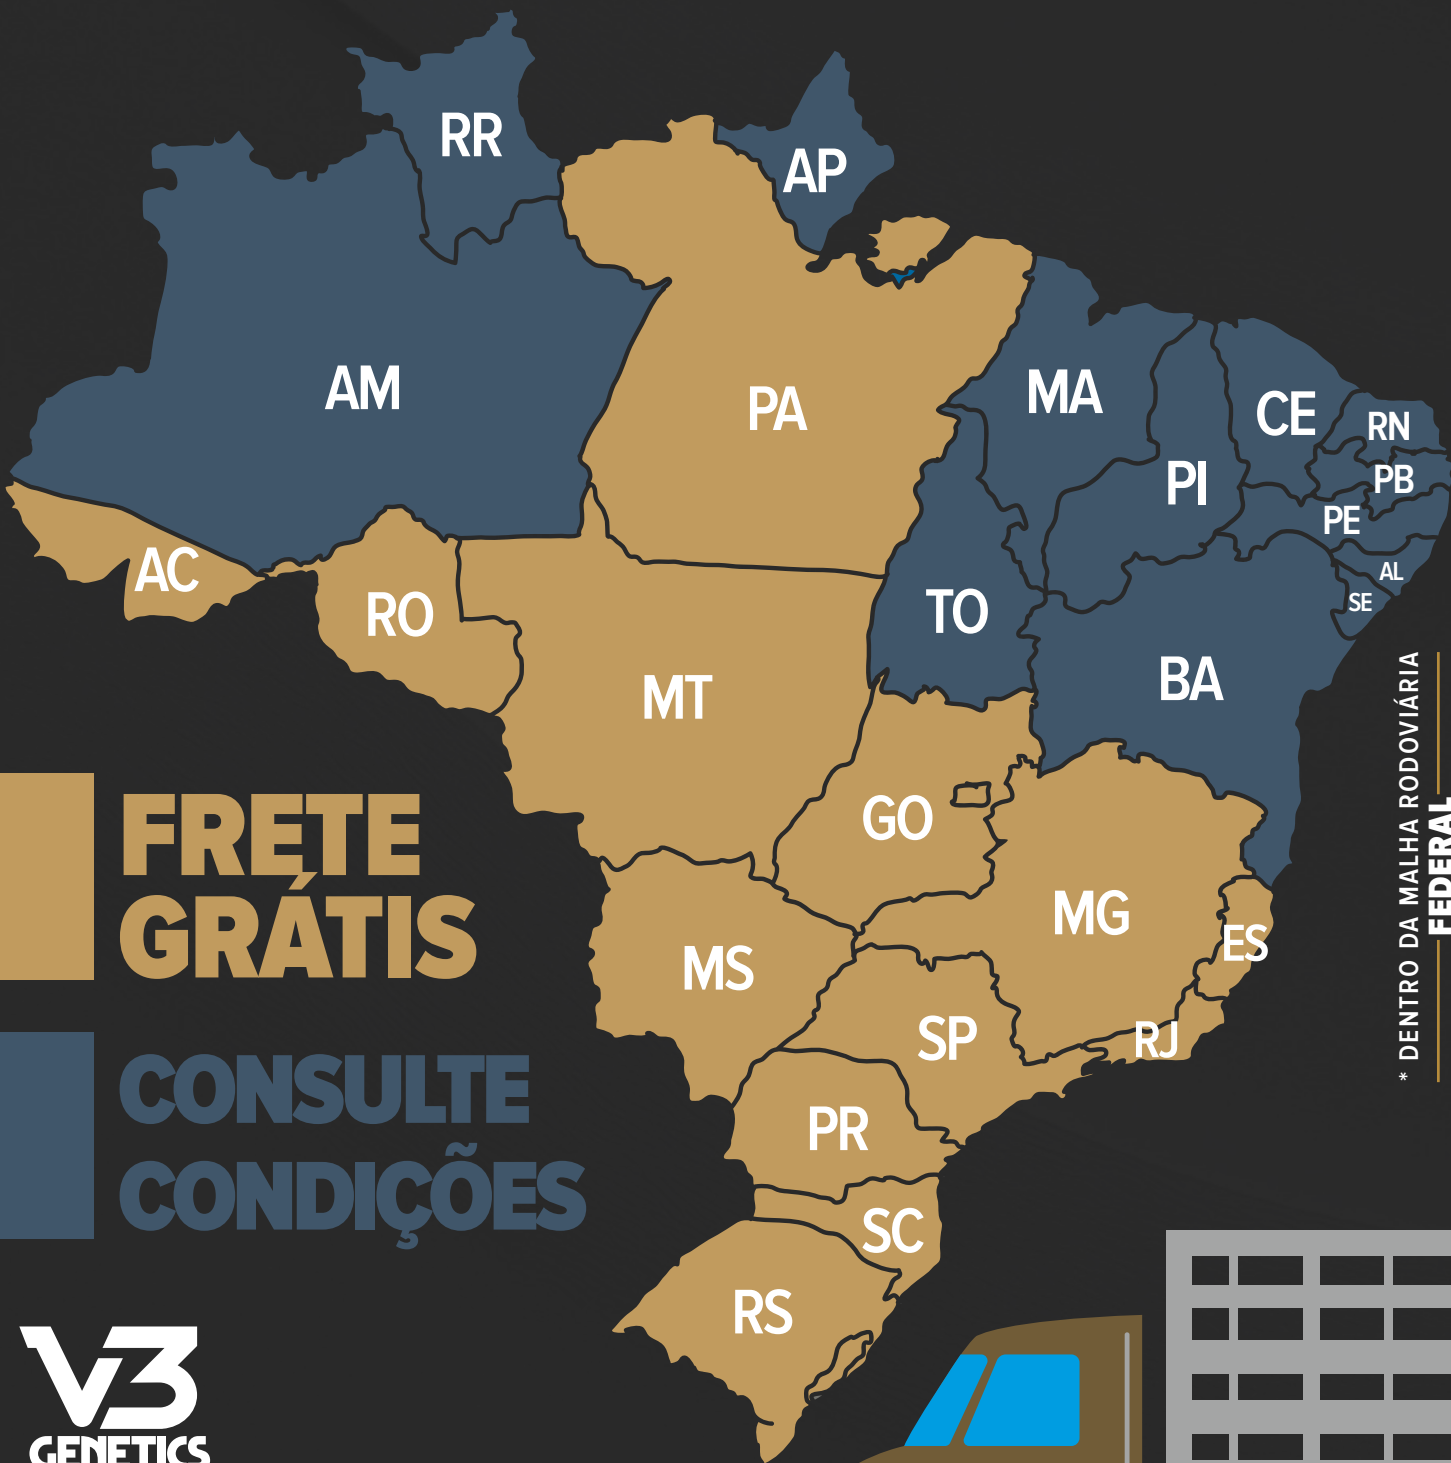

5% DE DESCONTO PARA PAGAMENTO À VISTA

CONDIÇÃO DE FRETE / SÊMEN

* DENTRO DA MALHA RODOVIÁRIA FEDERAL

* CONDIÇÃO DE FRETE VÁLIDA APENAS PARA COMPRAS ACIMA DE R\$ 3.500,00

V3 Genetics

RED FIV V3

RG: NEJA 3148