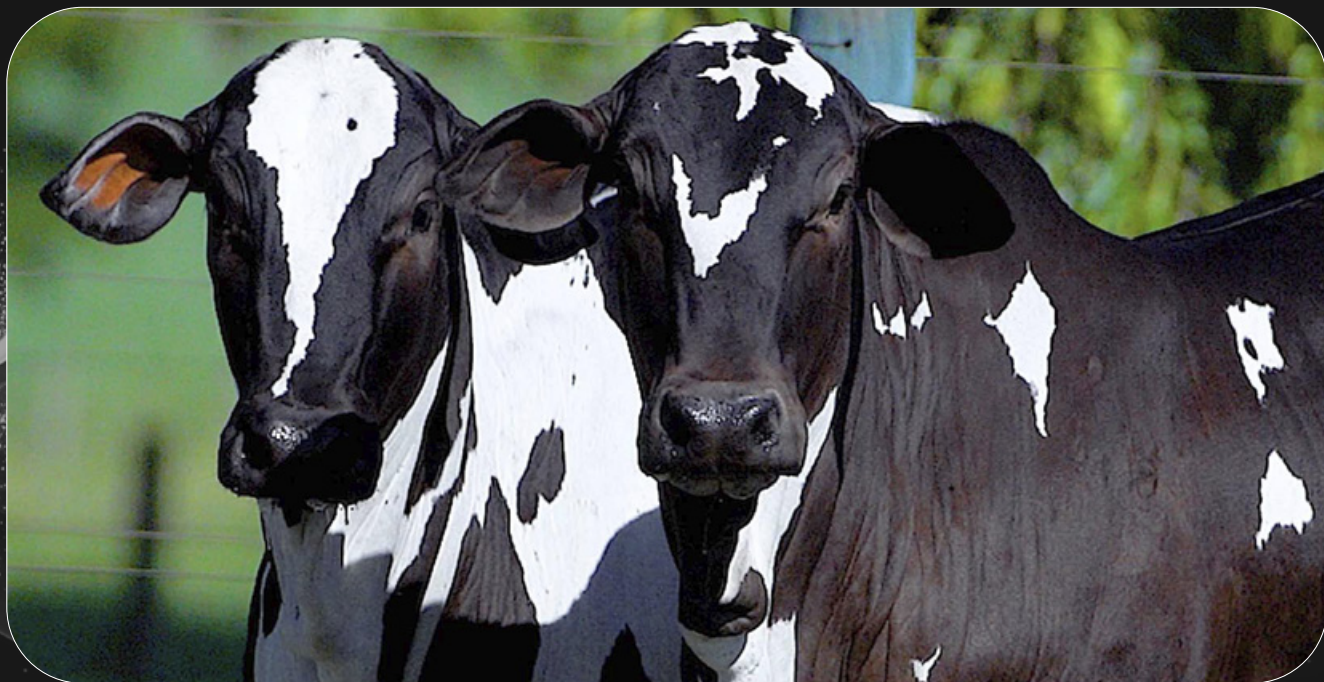

Nelore XITO

BORNEIRA FIV XITO

RG: XITO 286 • NASC.: 13/05/2025 • FÊMEA

BADEJO FIV GC DA SL

ODULO ZEUS

MIL FIV GC DA SL

SARA FIV ZEUS

DINÂMICA GC DA SL

QUIXIMA ZEUS

Peso: 336 kg

BRUNESSA FIV XITO

RG: XITO 256 • NASC.: 25/03/2025 • FÊMEA

TAJU DE GARÇA

LACRE FIV L.CANÇADO

IBIZA FIV GORAN

ALADA FIV 3 IRMÃOS

IBIZA PINK

LAJE FIV L.CANÇADO

Peso: 361 kg