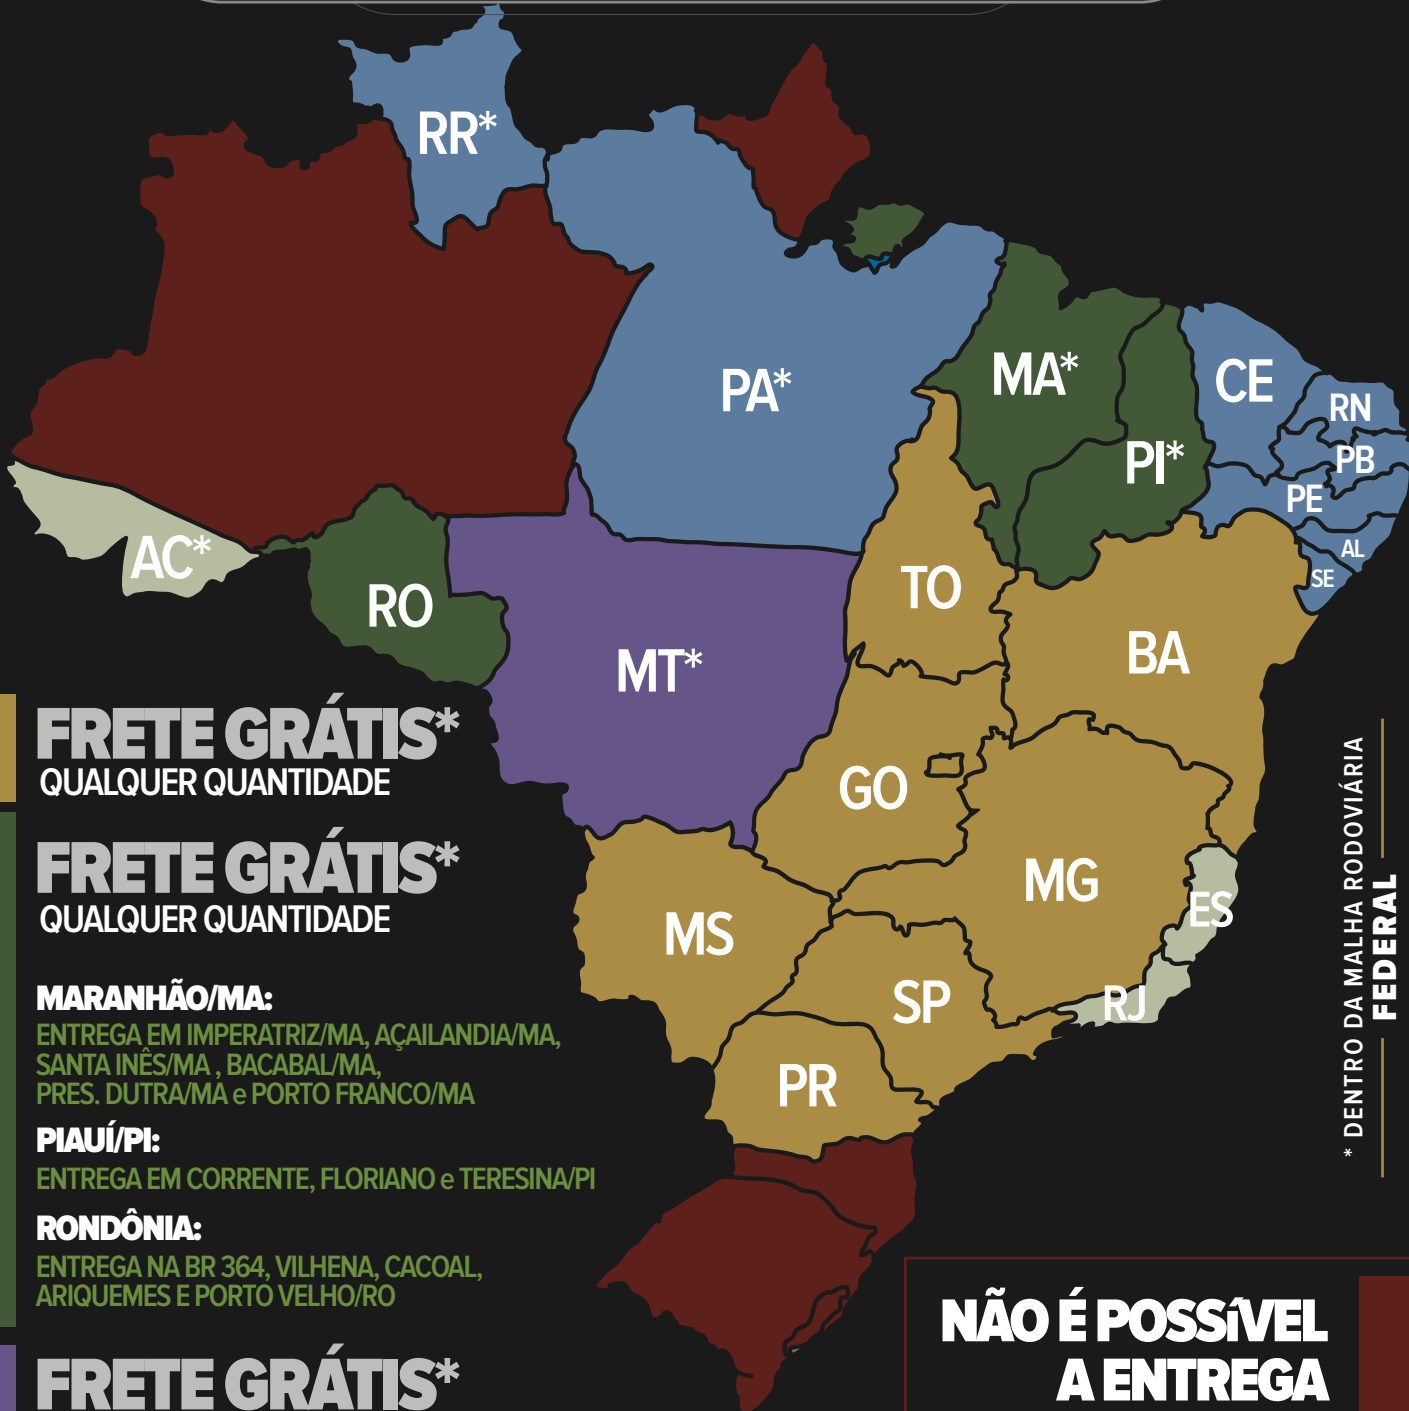

Jóias V3

CONDIÇÃO DE FRETE