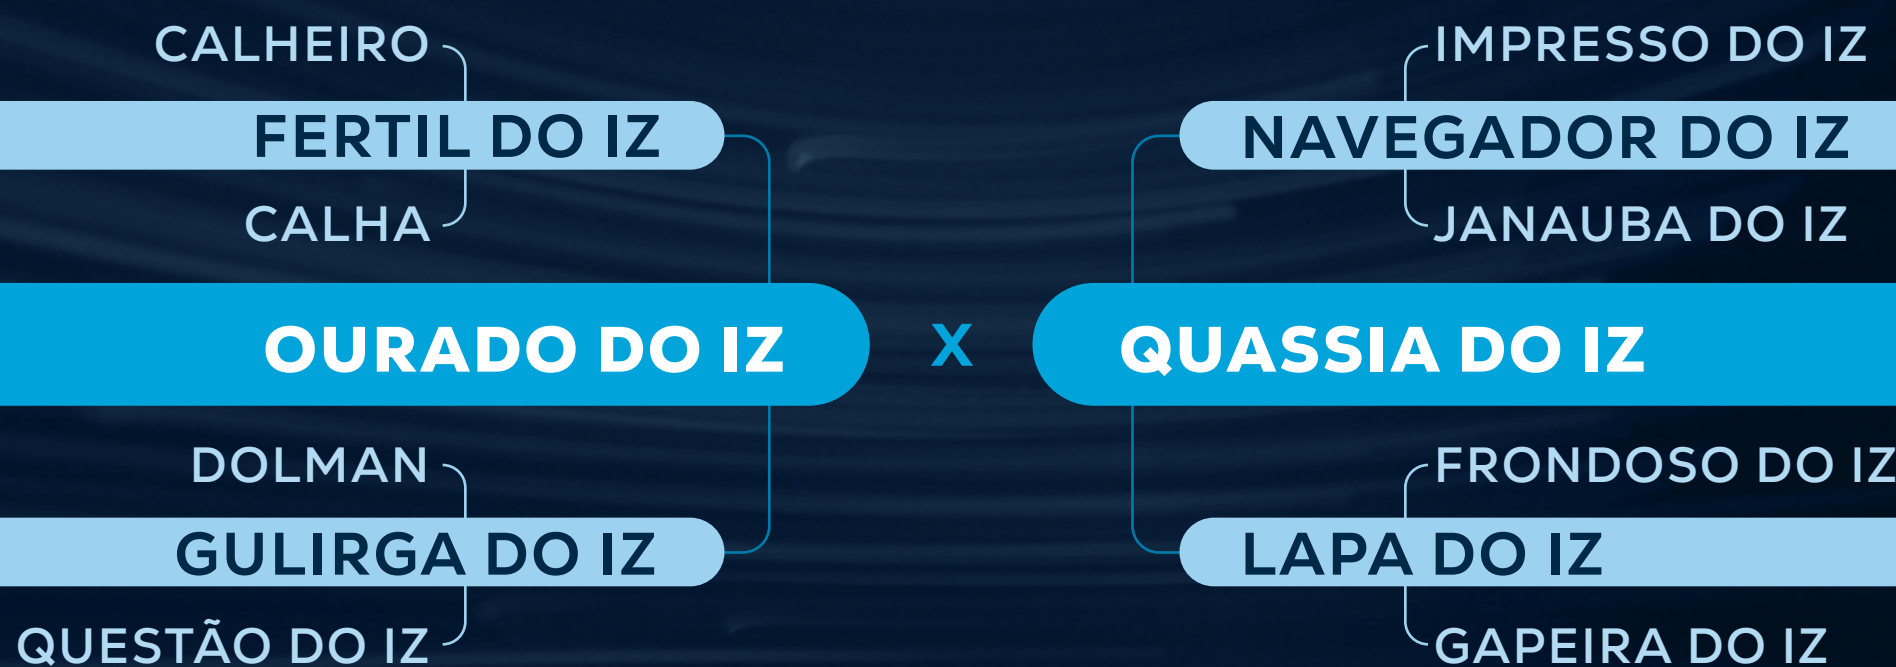

F-EMBRYO

PACOTE DE EMBRIÃO TRIPLO
Nelore Vera Cruz - Lúcio Cornachini

IZ

IZBR 22

IZBR 22 | 31/10/2019 | 80 meses | 674 kg

	iABCZ	PM-EMg	PD-EDg	PS-EDg	PE-365g	AOLg	ACABg	IPPg	STAYg
DEP	16,63	1,18	3,61	7,00	0,63	0,84	1,80	-33,64	57,14
DECA	1	4	4	4	2	4	1	1	1

IZ