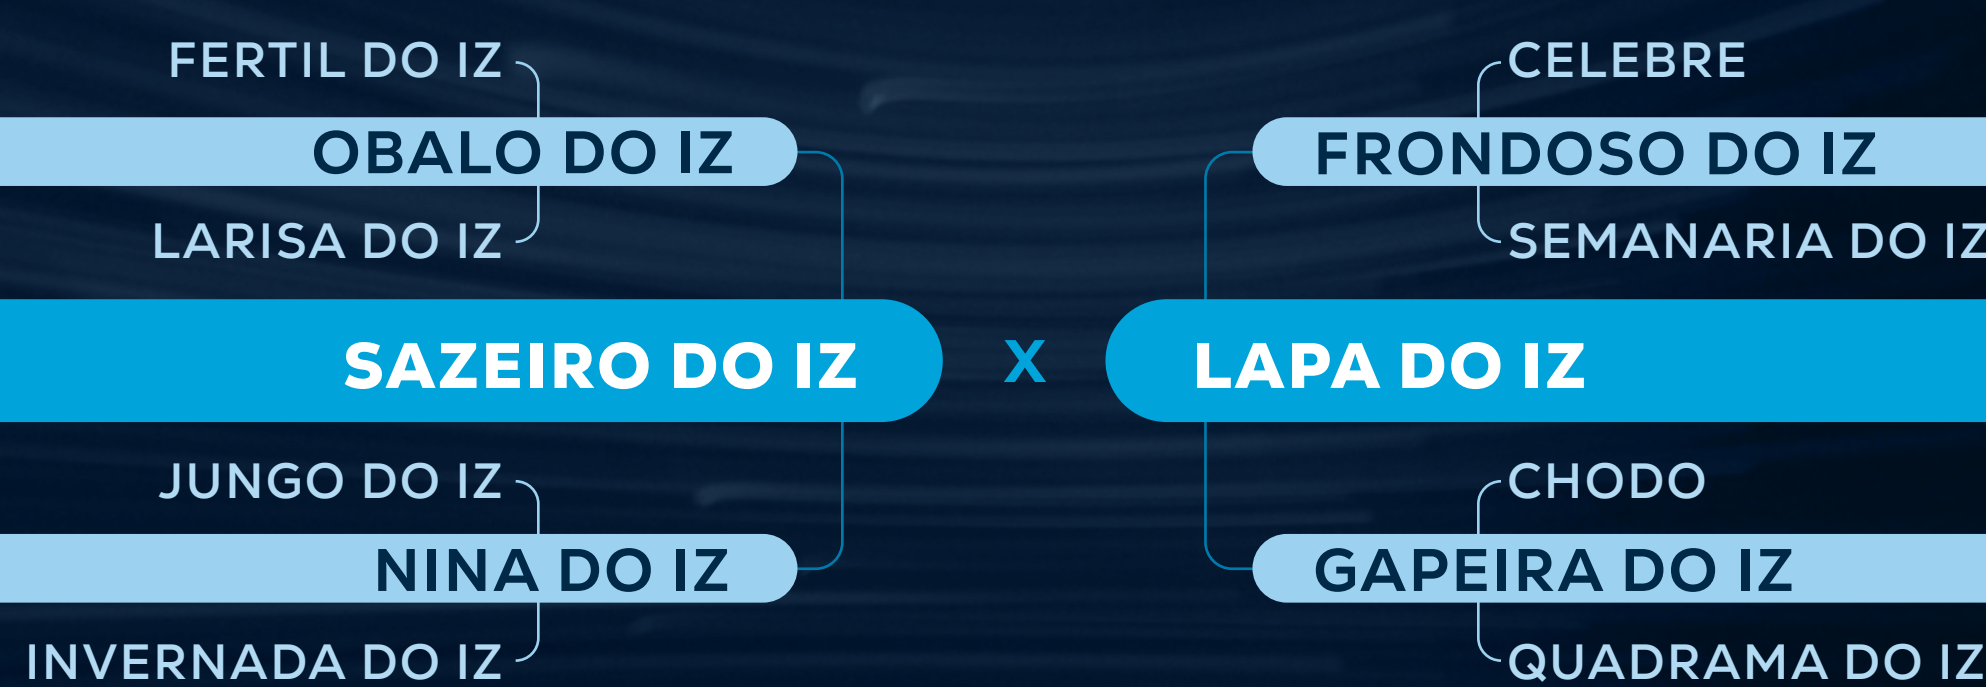

IZBR 324 FIV

IZBR 324 | 08/11/2021 | 56 meses | 773 kg

	iABCZ	PM-EMg	PD-EDg	PS-EDg	PE-365g	AOLg	ACABg	IPPg	STAYg
DEP	15,05	1,66	4,39	10,32	0,25	1,42	-0,21	-5,33	58,98
DECA	1	3	3	3	5	3	6	5	1

MÉDIA DO LOTE

743 kg

	iABCZ	PM-EMg	PD-EDg	PS-EDg	PE-365g	AOLg	ACABg	IPPg	STAYg
DEP	13,72	1,41	4,63	12,81	0,11	0,74	0,62	-10,65	53,06
DECA	2	3	3	2	6	4	4	3	1