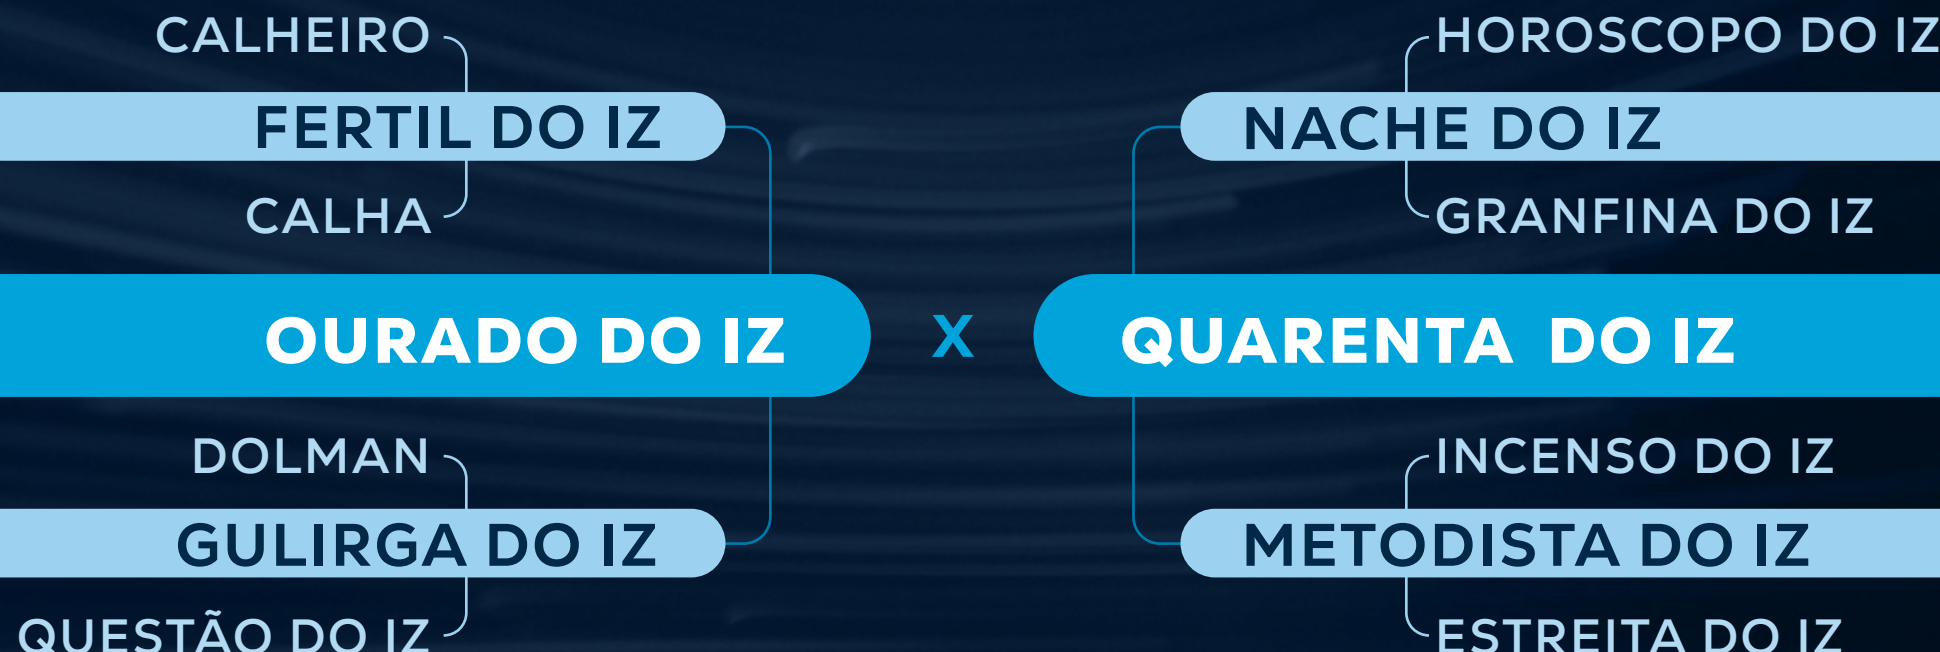

VÍDEO DO ANIMAL

IZ
IZBR 52

IZBR 52 | 08/11/2019 | 80 meses | 867 kg

	iABCZ	PM-EMg	PD-EDg	PS-EDg	PE-365g	AOLg	ACABg	IPPg	STAYg
DEP	12,85	0,38	5,42	7,99	-0,08	-0,98	0,10	-29,70	53,16
DECA	2	5	3	4	7	9	5	1	1