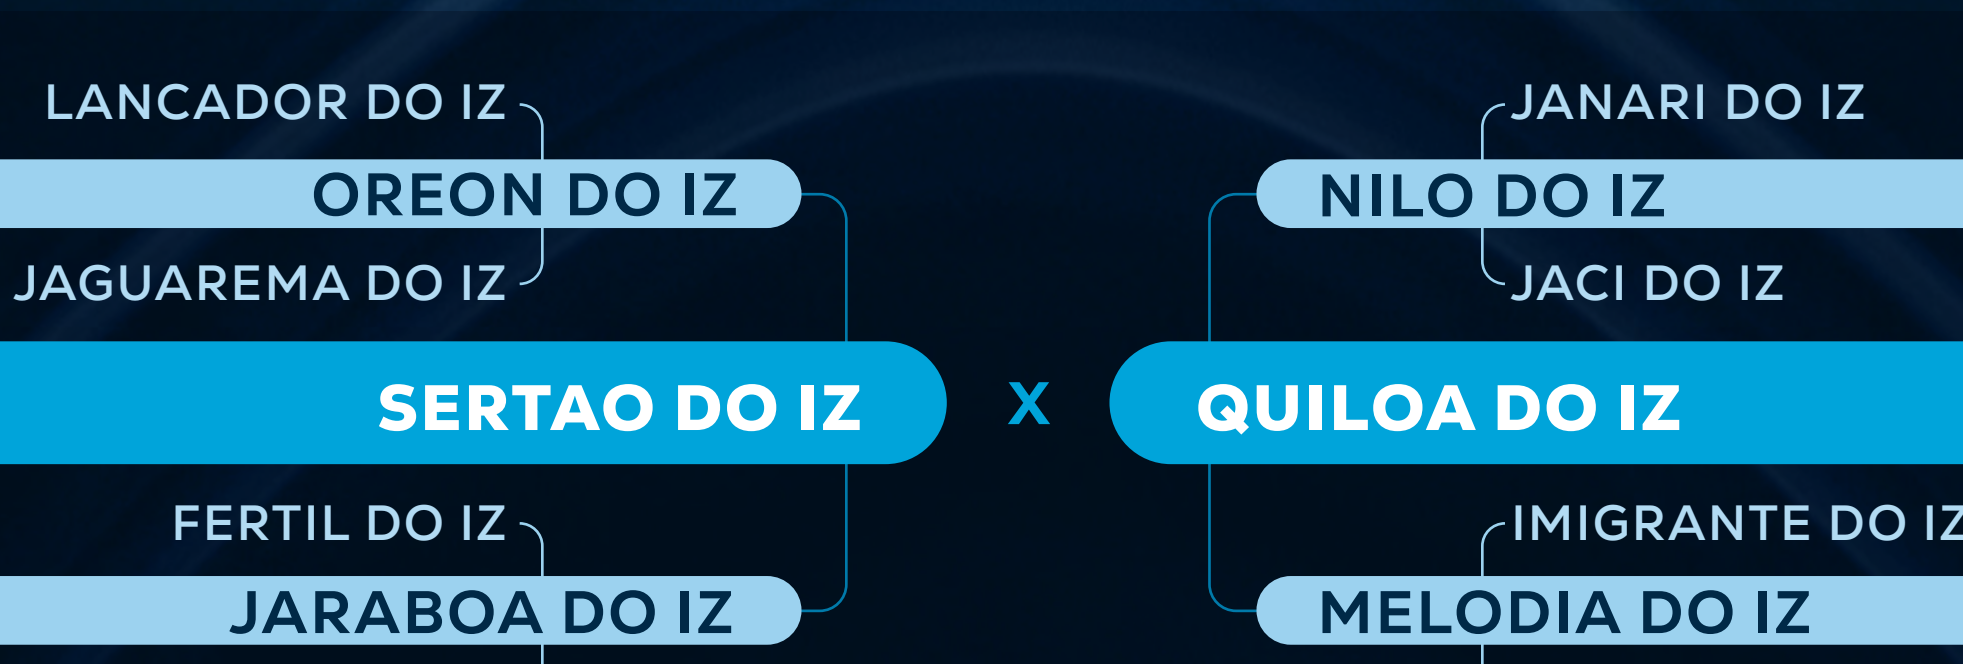

VÍDEO DO ANIMAL

IZ
IZBR 52

IZBR 52 | 08/11/2019 | 80 meses | 867 kg

	iABCZ	PM-EMg	PD-EDg	PS-EDg	PE-365g	AOLg	ACABg	IPPg	STAYg
DEP	12,85	0,38	5,42	7,99	-0,08	-0,98	0,10	-29,70	53,16
DECA	2	5	3	4	7	9	5	1	1

IZ
IZBR 253 FIV

IZBR 253 | 01/11/2021 | 56 meses | 799 kg

	iABCZ	PM-EMg	PD-EDg	PS-EDg	PE-365g	AOLg	ACABg	IPPg	STAYg
DEP	20,81	2,31	6,01	19,35	0,77	1,05	0,58	-43,19	55,13
DECA	1	2	2	1	1	4	4	1	1

IZ
IZBR 341 FIV