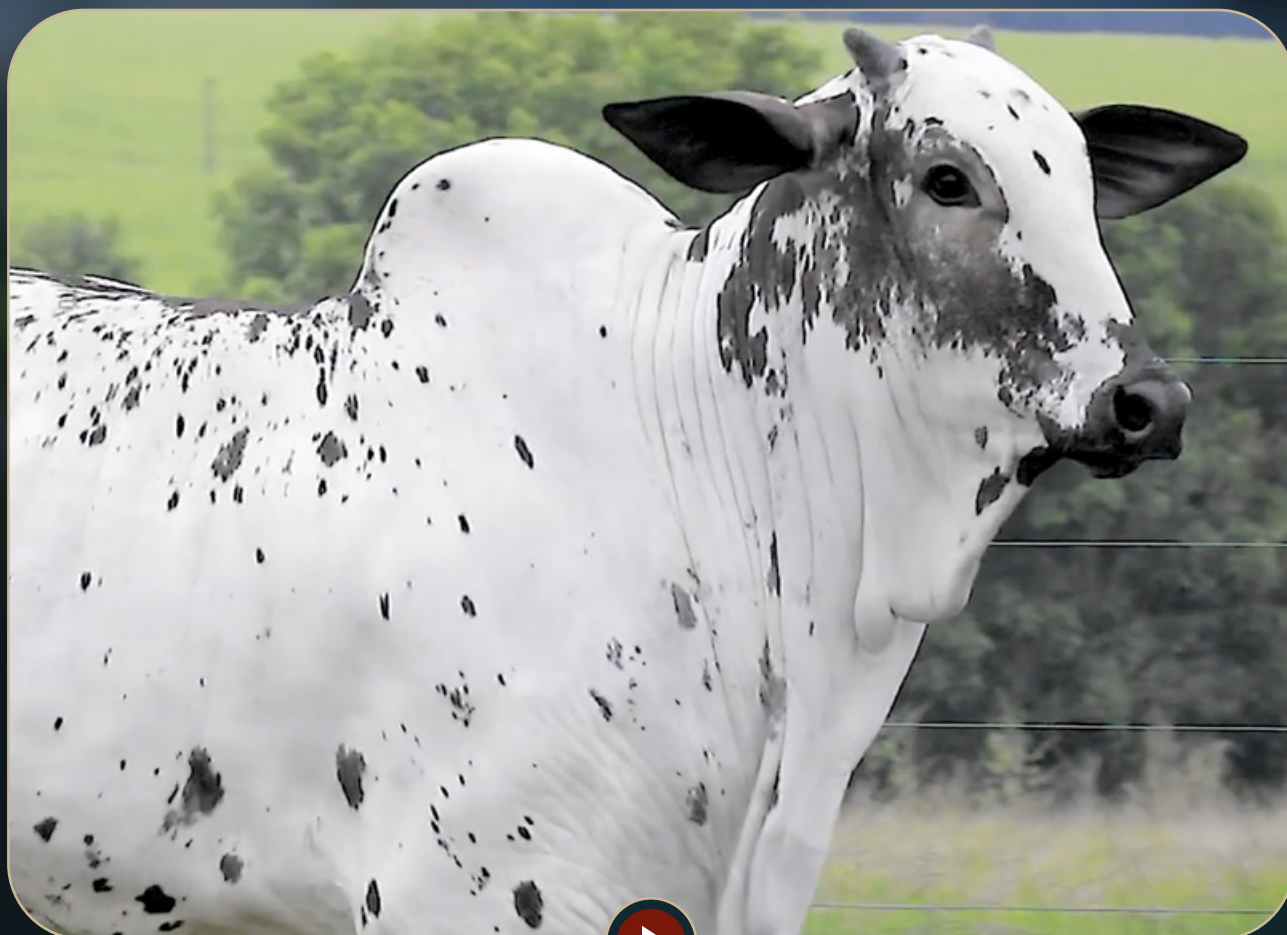

Nelore Péchy

RELVA FIV PECHY

RG: **PECH 598** • NASC.: **15/05/2024** • **FÊMEA**

LAÇADOR FIV L.CANÇADO

BANNER FIV V3

LAJOTA FIV L.CANÇADO

IMPACTO FIV V3

EMISSÁRIO L.CANÇADO

LAMBONA L.CANÇADO

RAJA DA CAFÉ

TAJU DE GARÇA

BADEJO FIV GC DA SL

FILLAH L.CANÇADO

453 FIV PECHY

KAYAK TE MAFRA

TURBINADA FIV GIBER

DESIRRÉ FIV HVP

Peso: 583 kg

Prenhe do **ETTAN LEI NJOP**.
Prev. de parto: dez/26.