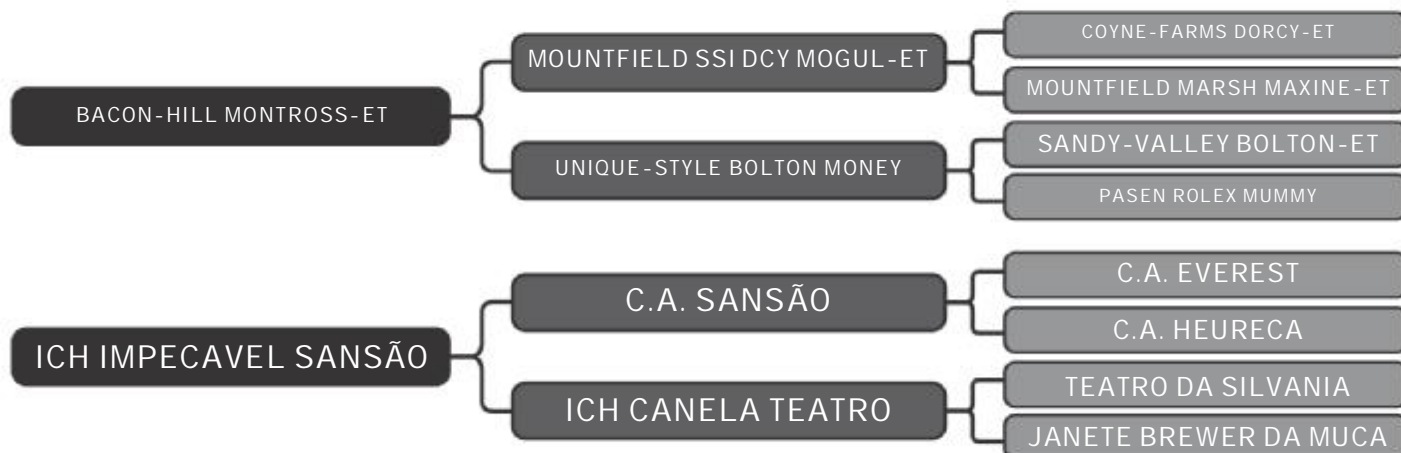

Irmã de Touro de Central e da ICH MAROMBA Grande Campeã da MegaLeite 2017.

COMPRADOR: _____ R\$: _____

Vendedor(es): Figo Genética

ICH S3803 IMPECAVEL MONTROSS

LOTE

43

RAÇA: 5/8 Hol + 3/8 Gir SEXO: Macho

NASC.: 18/04/2018 IDADE: 18m REG.: 6969-BB TAT.: ICH3803