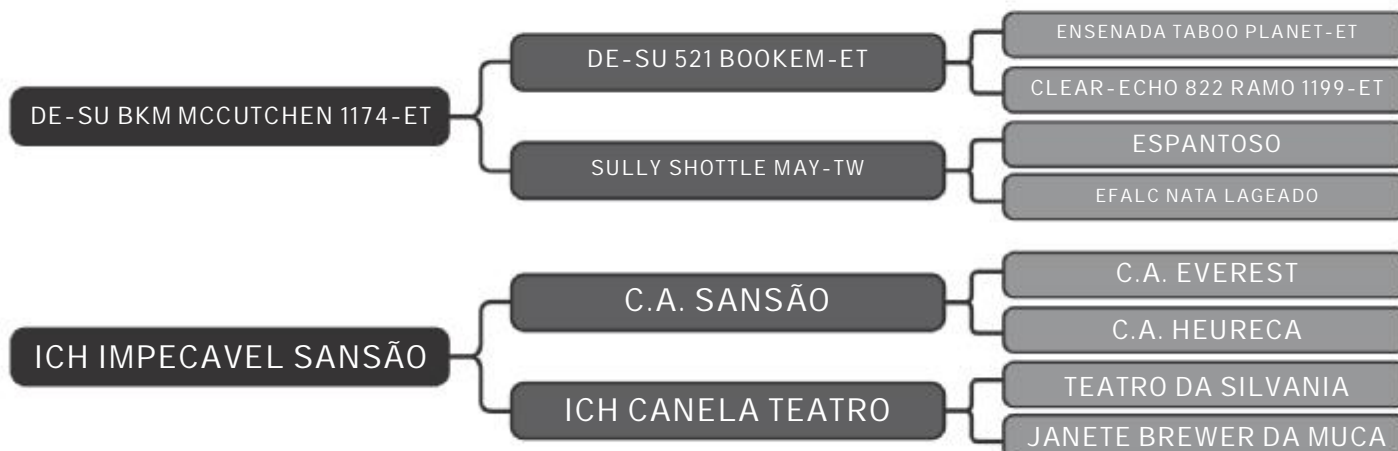

COMPRADOR: _____ R\$: _____

Vendedor(es): Figo Genética

ICH S3968 FANTASTICA PETY

LOTE

40

RAÇA: 1/2 Hol + 1/2 Gir SEXO: Fêmea
NASC.: 19/06/2018 IDADE: 16m REG.: ICH3968

A Figo Fantástica Foi Campeã Melhor Ubere e 3ª Colocada no Torneio de Fazenda da ABCZ na Expogenética 2019.

COMPRADOR: _____ R\$: _____

Vendedor(es): Figo Genética

ICH R102 IMPECAVEL MCCUTCHEN

LOTE

41

RAÇA: 5/8 Hol + 3/8 Gir SEXO: Fêmea
NASC.: 08/08/2017 IDADE: 26m REG.: 0636-AY TAT.: ICH3350

Prenhez Positiva Sexada de Fêmea Do FIGO FIV CHAUCER com previsão de parto para Fevereiro de 2020.

COMPRADOR: _____ R\$: _____

Vendedor(es): Figo Genética

ICH S4307 IMPECAVEL JOCLAY

LOTE

42

RAÇA: 5/8 Hol + 3/8 Gir SEXO: Fêmea
NASC.: 24/10/2018 IDADE: 11m REG.: 5580-BE TAT.: ICH4307

Mãe considerada Segunda Avaliação do Sumário da Raça Girolando uma das mais consistentes do Sumário e da Raça.