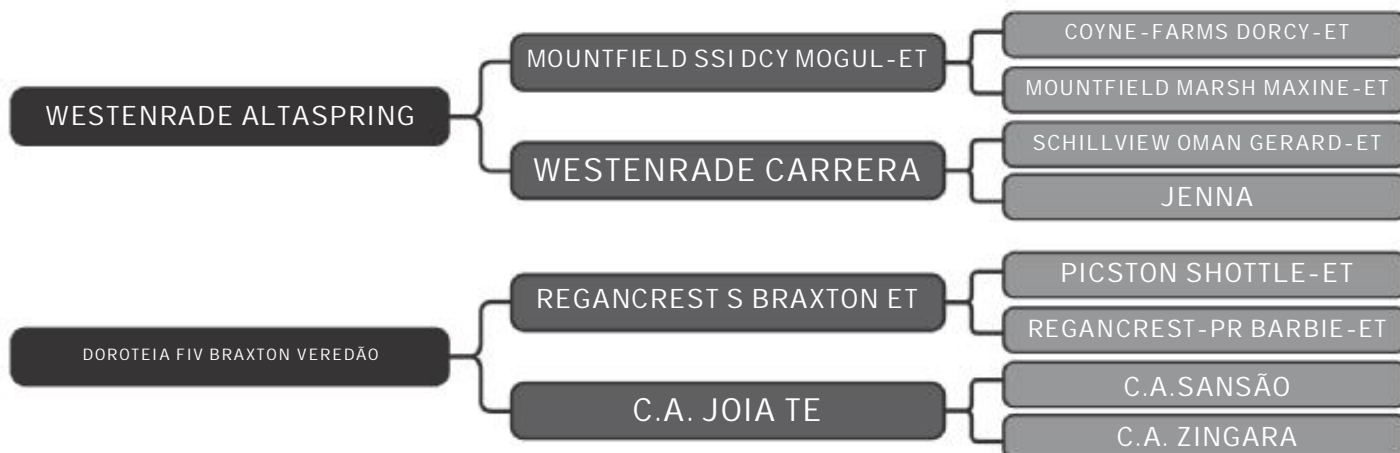

Vendedor(es): Gir & Girolando OIC
OIC ALTASPRING

LOTE
33

RAÇA: 3/4 Hol + 1/4 Gir SEXO: Macho
NASC.: 18/06/2017 IDADE: 28m REG.: 8857-AY TAT.: 156

COMPRADOR: _____ R$: _____