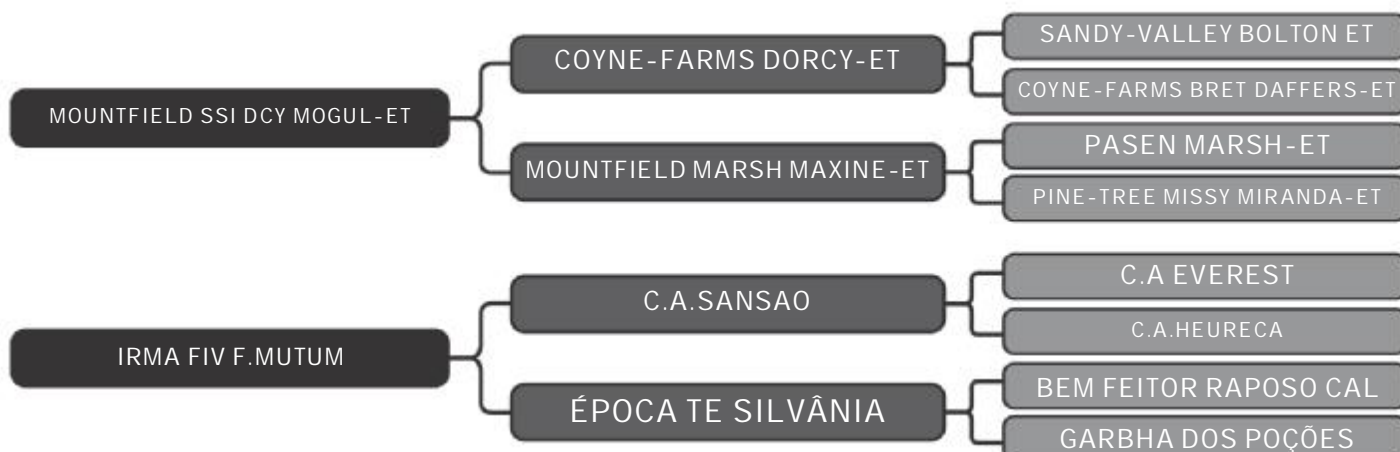

I.A Touro 5/8 IMPERADOR BAXTER 22/09/2019

COMPRADOR: _____ R$: _____

Vendedor(es): Gir & Girolando OIC
OIC HOLANDA

LOTE
28

RAÇA: 1/2 Hol + 1/2 Gir SEXO: Fêmea
NASC.: 08/12/2018 IDADE: 10m REG.: TAT.: OIC 022