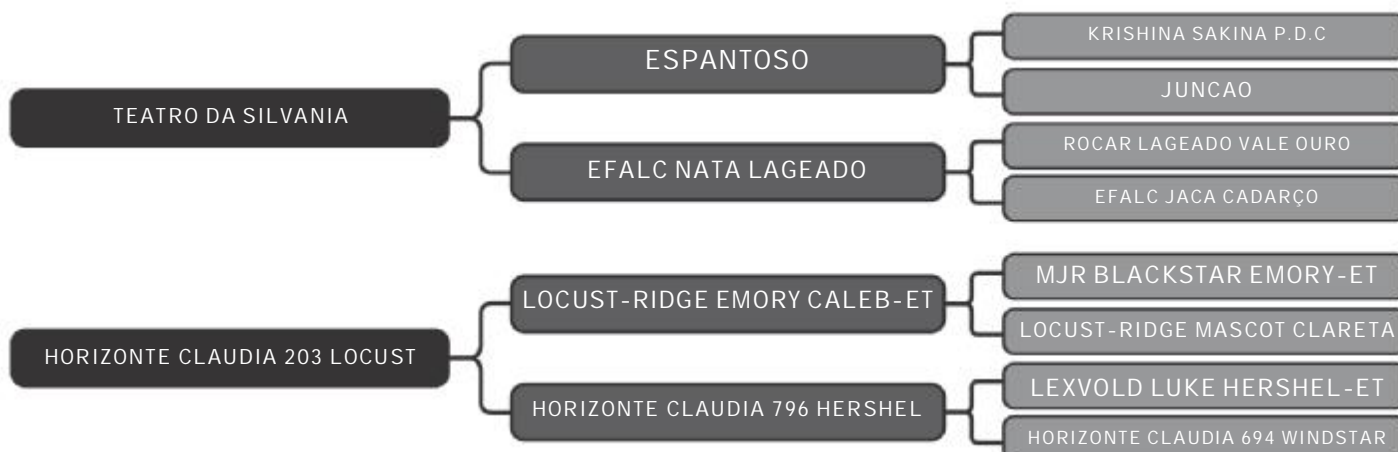

LOTE
03

RAÇA: 1/2 Hol + 1/2 Gir SEXO: Fêmea
NASC.: 14/01/2016 IDADE: 45m REG.: 5974-AS TAT.: 5

I.A touro H.O Alta Roble 22/09/2019 | Ultimo Parto: 02/06/2019. | Produção Diária: 41L | Lactação Fechada: 7851.93kg lactacao fechada / 3680.79kg em andamento com 74 dias, media de 49.74 kgleite dia

COMPRADOR: _____ R\$: _____

Vendedor(es): Gir & Girolando OIC
DINAMARCA TEATRO LOCUST MJP

LOTE
04

RAÇA: 1/2 Hol + 1/2 Gir SEXO: Fêmea
NASC.: 27/11/2013 IDADE: 70m REG.: 8625-X TAT.: 72

I.A touro H.O Alta Roble 22/09/2019 | Ultimo Parto: 03/03/2019. | Produção Diária: 39L Grande Campeã Vaca 5 Anos CCG1/2 HOL + 1/2 Gir na Exposição de Rio verde 2019. Terceiro Melhor ubere Adulto na ExpoRioVerde 2019. Grande Campeã Vaca, com média de 76,960 kg/leite e pico de 93,080dia, na Expaja jataí