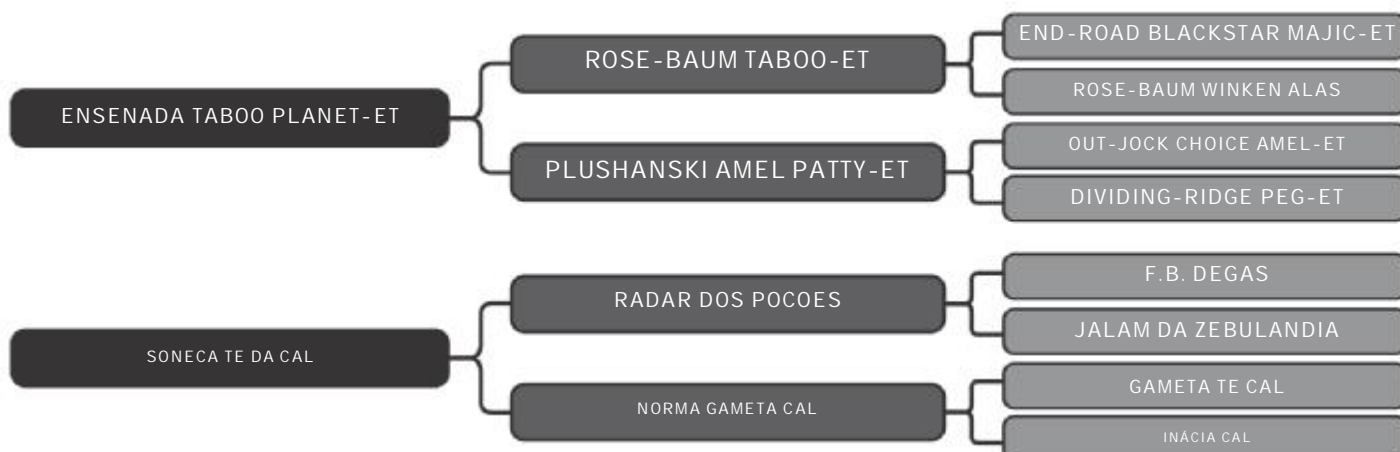

I.A Touro H.O BRADINIK 22/09/2019 | Ultimo Parto: 17/06/2019. | Produção Diária: 38L

COMPRADOR: _____ R$: _____

Vendedor(es): Gir & Girolando OIC
BARROCA PLANET FIV GENOMA

LOTE
15

RAÇA: 1/2 Hol + 1/2 Gir SEXO: Fêmea
NASC.: 15/09/2015 IDADE: 49m REG.: 4630-AJ TAT.: 26