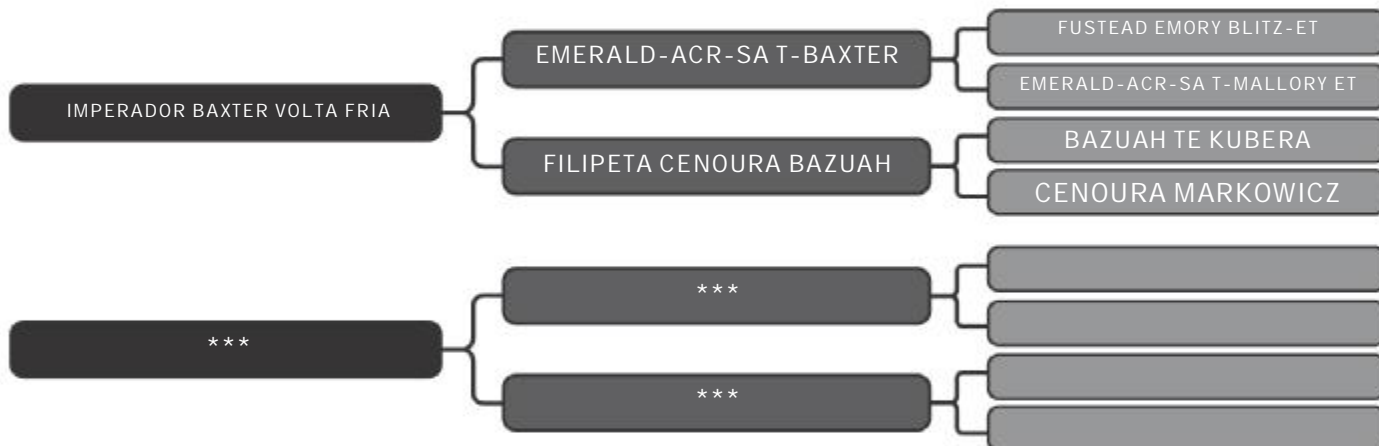

COMPRADOR: _____ R\$ _____

Vendedor(es): Gir & Girolando OIC

OIC DANARA

LT DUPLO

30

RAÇA: 5/8 Hol + 3/8 Gir SEXO: Fêmea
NASC.: 05/10/2018 IDADE: 12m REG.: TAT.: 201

Vendedor(es): Gir & Girolando OIC

OIC NERY