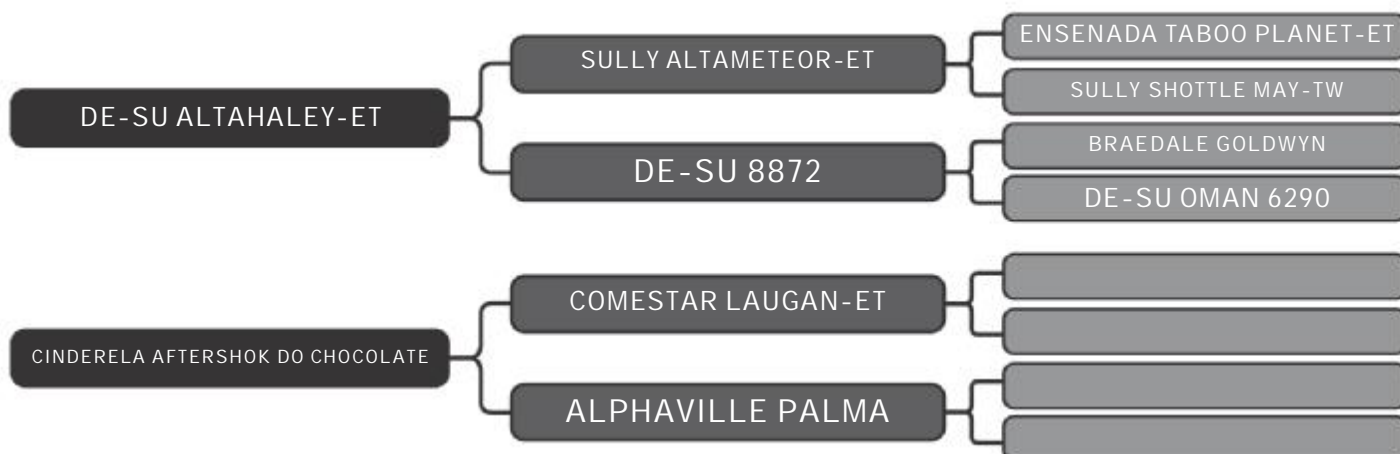

COMPRADOR: _____ R$: _____

Vendedor(es): Gir & Girolando OIC
OIC ALTAHALEY

LOTE
32

RAÇA: 3/4 Hol + 1/4 Gir SEXO: Macho
NASC.: 01/02/2017 IDADE: 32m REG.: OIC 040 TAT.: 157