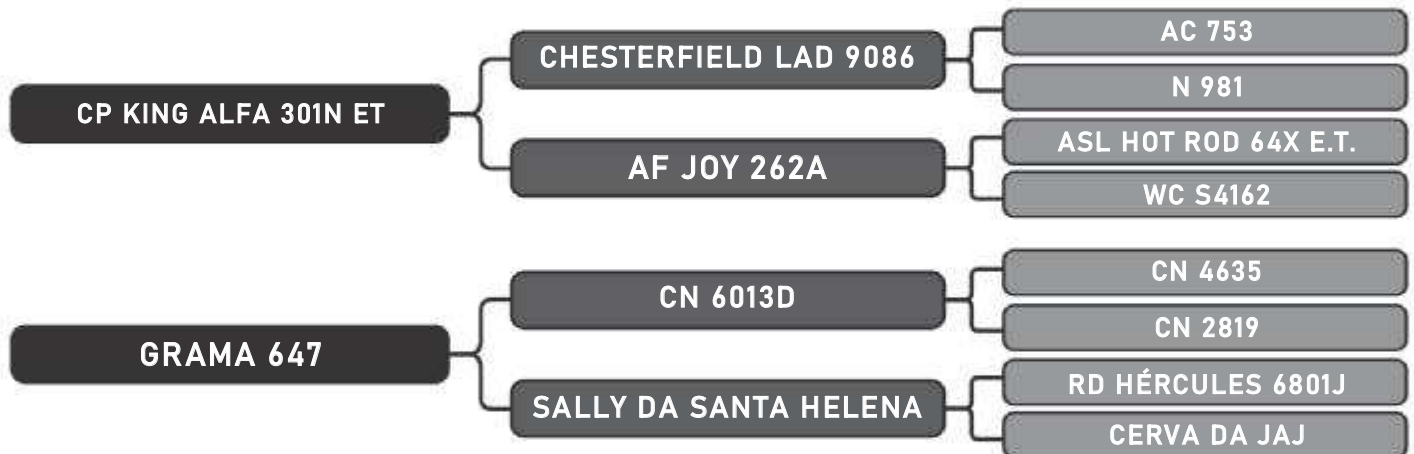

Vendedor(es): Grama Senepol

GRAMA 3193 FIV

LOTE

41

RAÇA: Senepol PO SEXO: Fêmea
NASC.: 30/10/2017 IDADE: 24m REG.: ZT3193