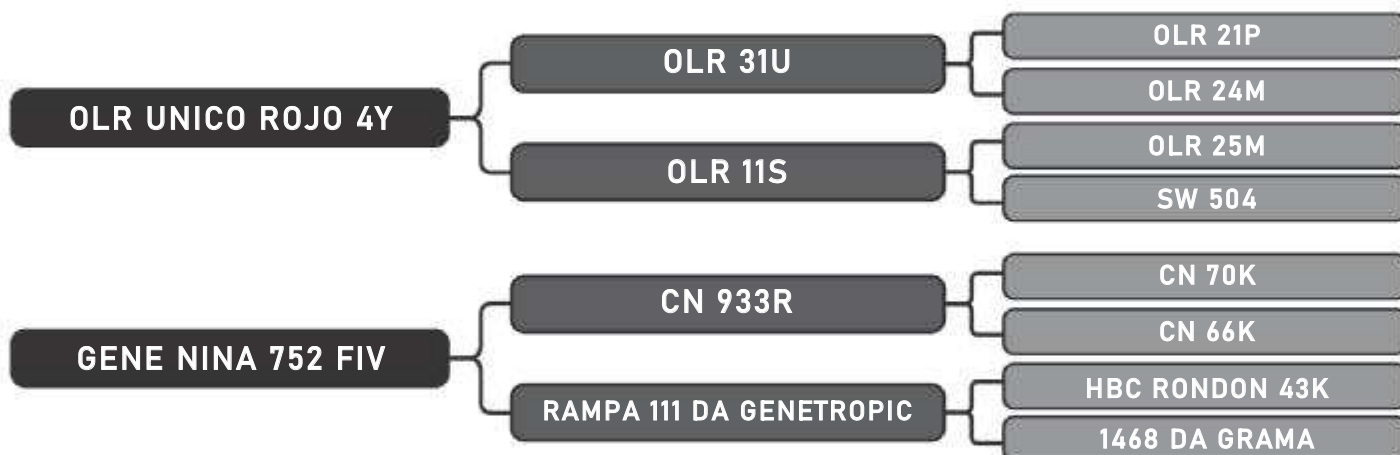

Vendedor(es): Grama Senepol

MAPA 032 FIV

LOTE

29

RAÇA: Senepol PO SEXO: Fêmea
NASC.: 03/09/2017 IDADE: 26m REG.: MAPA0032