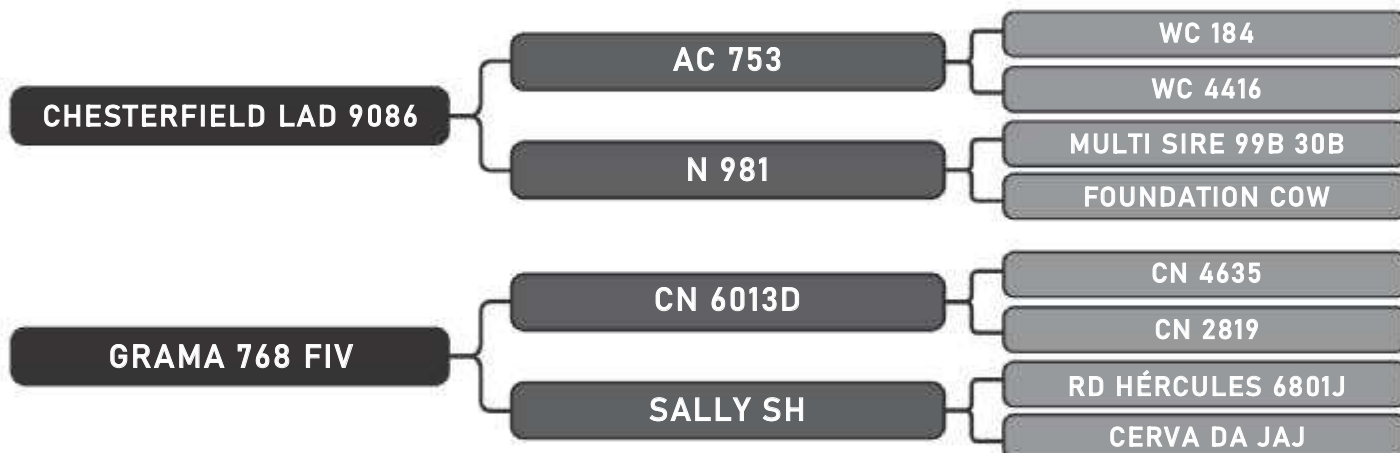

Vendedor(es): Grama Senepol

GRAMA 2839 FIV

LOTE

13

RAÇA: Senepol PO SEXO: Fêmea
NASC.: 09/04/2017 IDADE: 30m REG.: ZT2839

PRENHA - ZT 1700

COMPRADOR: _____ R\$: _____

Vendedor(es): Grama Senepol