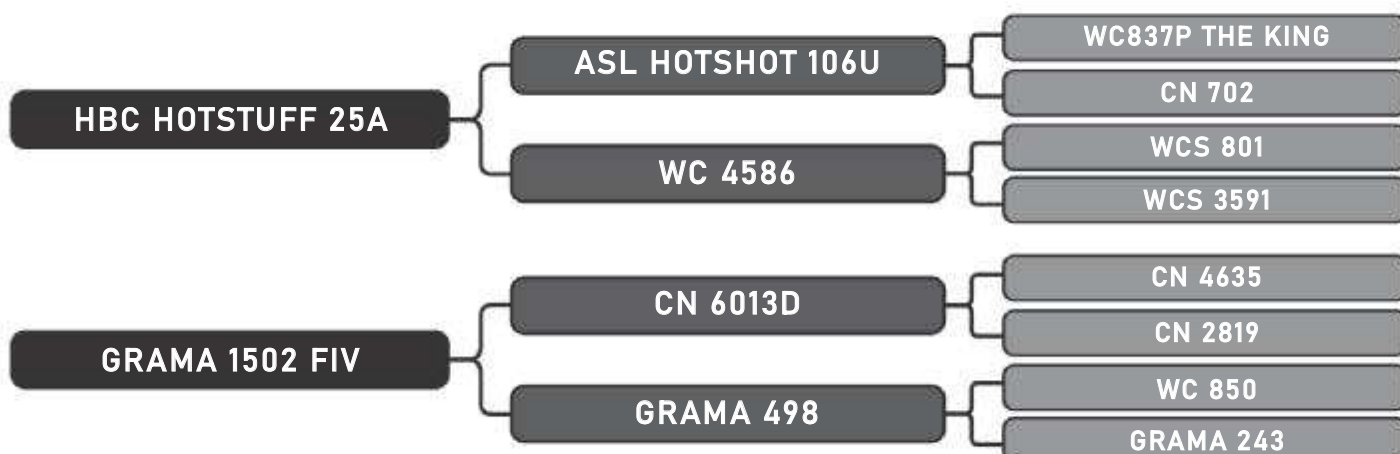

COBERTA - ZT 1700

COMPRADOR: _____

R$: _____

Vendedor(es): Grama Senepol

GRAMA 3039 FIV

LOTE

18

RAÇA: Senepol PO SEXO: Fêmea
NASC.: 15/09/2017 IDADE: 25m REG.: ZT3039