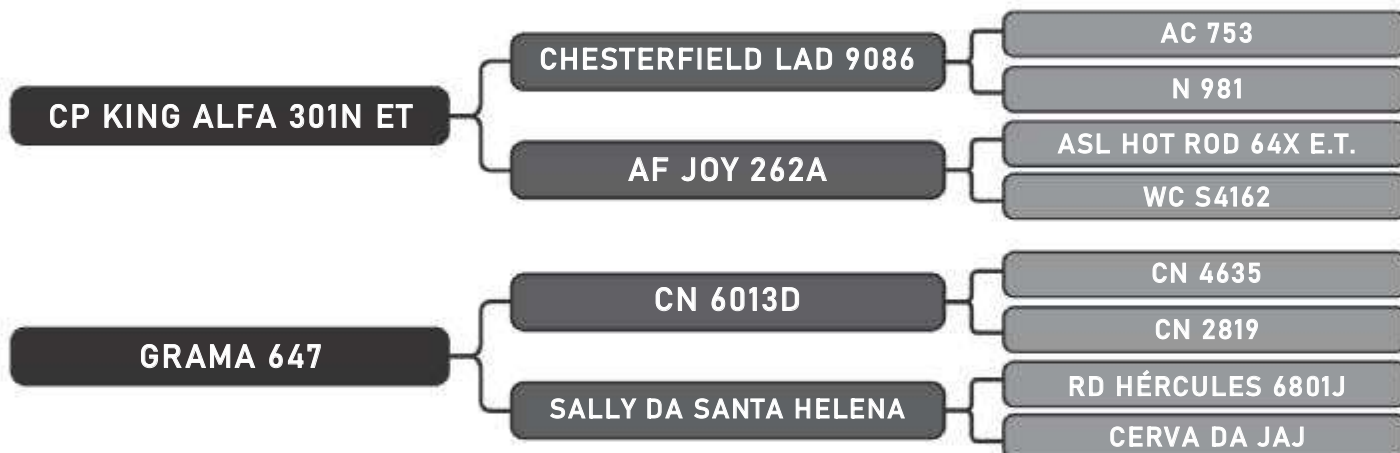

Vendedor(es): Grama Senepol

GRAMA 3191 FIV

LOTE

35

RAÇA: Senepol PO SEXO: Fêmea
NASC.: 20/10/2017 IDADE: 24m REG.: ZT3191