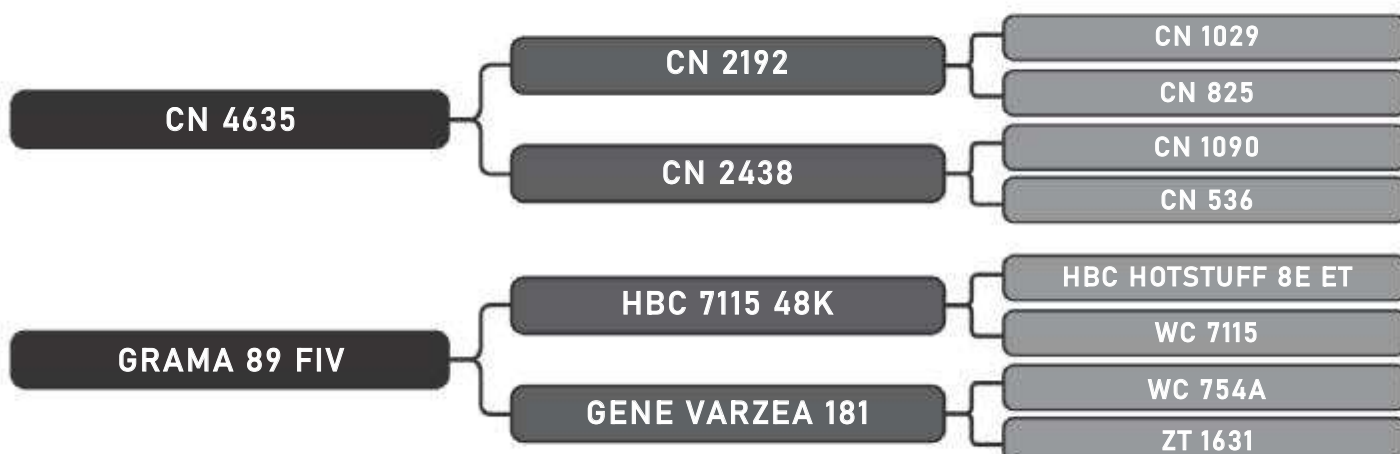

ZT 3492 FIV

LOTE

77

RAÇA: Senepol PO SEXO: Fêmea
NASC.: 20/04/2018 IDADE: 18m REG.: ZT3492

COMPRADOR: _____

R\$: _____

Vendedor(es): Grama Senepol

GRAMA 3498 FIV

LOTE

78

RAÇA: Senepol PO SEXO: Fêmea
NASC.: 16/04/2018 IDADE: 18m REG.: ZT3498

COMPRADOR: _____

R\$: _____

Vendedor(es): Grama Senepol

GRAMA 3500 FIV

LOTE