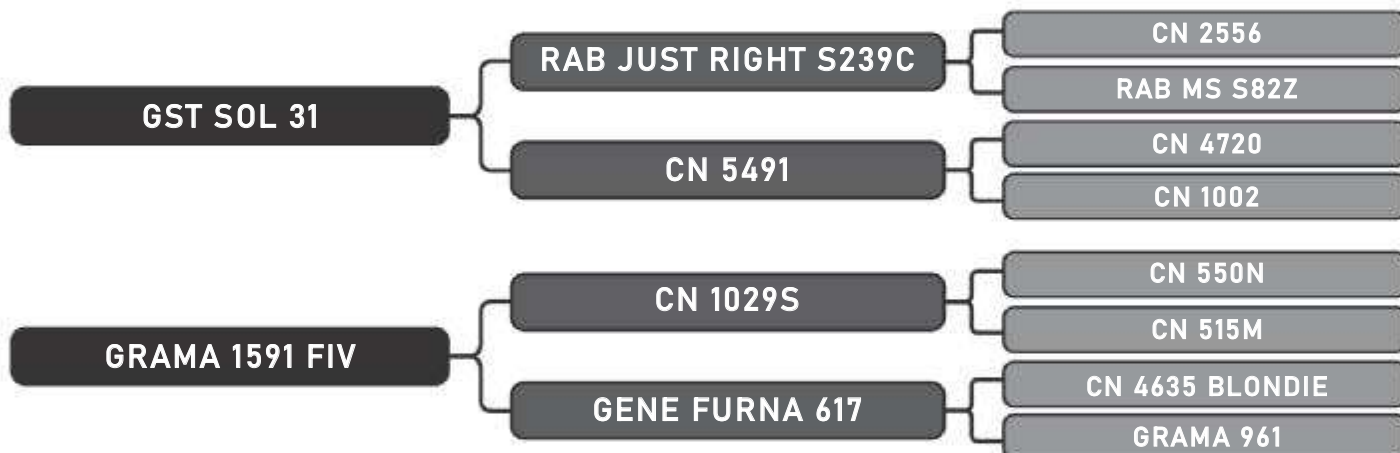

GRAMA 3326 TE

LOTE

14

RAÇA: Senepol PO SEXO: Fêmea
NASC.: 24/11/2017 IDADE: 23m REG.: ZT3326

COBERTA - ZT 1700

COMPRADOR: _____ R\$: _____

Vendedor(es): Grama Senepol

GRAMA 3279 FIV

LOTE

15

RAÇA: Senepol PO SEXO: Fêmea
NASC.: 10/11/2017 IDADE: 23m REG.: ZT3279

COBERTA - ZT 1700

COMPRADOR: _____

R\$: _____

Vendedor(es): Grama Senepol

GRAMA 3189 FIV