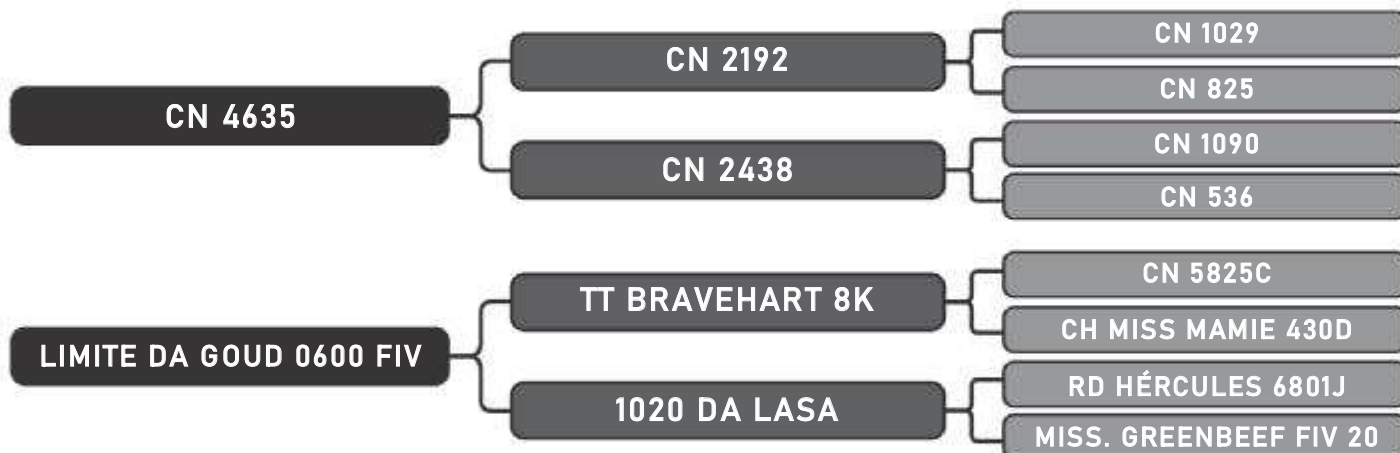

Vendedor(es): Grama Senepol

GRAMA 3424 FIV

LOTE

69

RAÇA: Senepol PO SEXO: Fêmea
NASC.: 08/02/2018 IDADE: 20m REG.: ZT3424