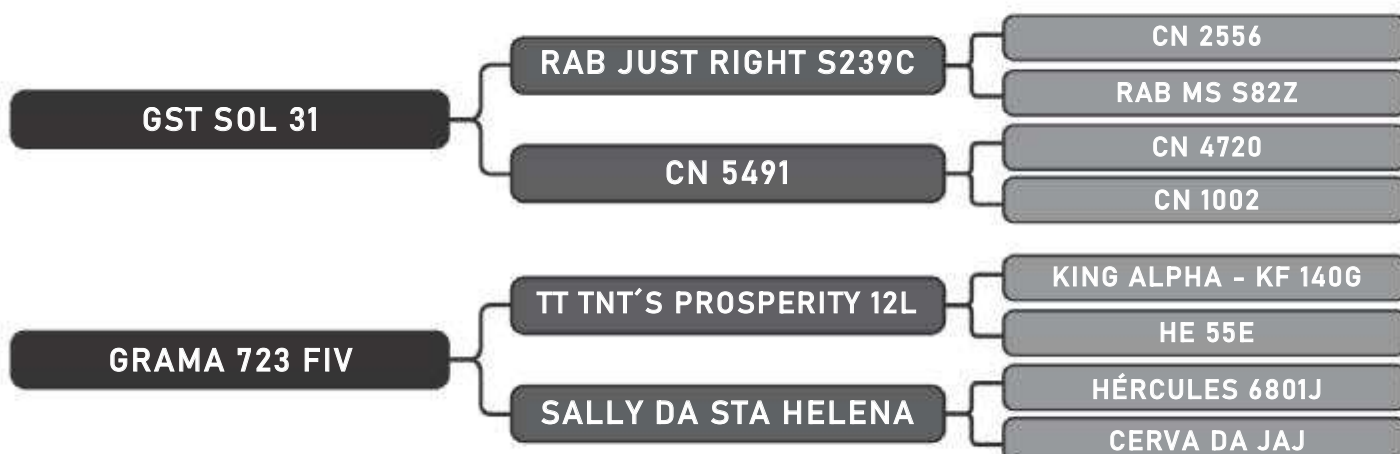

COMPRADOR: _____

R$: _____

Vendedor(es): Grama Senepol

GRAMA 3477 FIV

LOTE

76

RAÇA: Senepol PO SEXO: Fêmea
NASC.: 01/01/2018 IDADE: 22m REG.: ZT3477