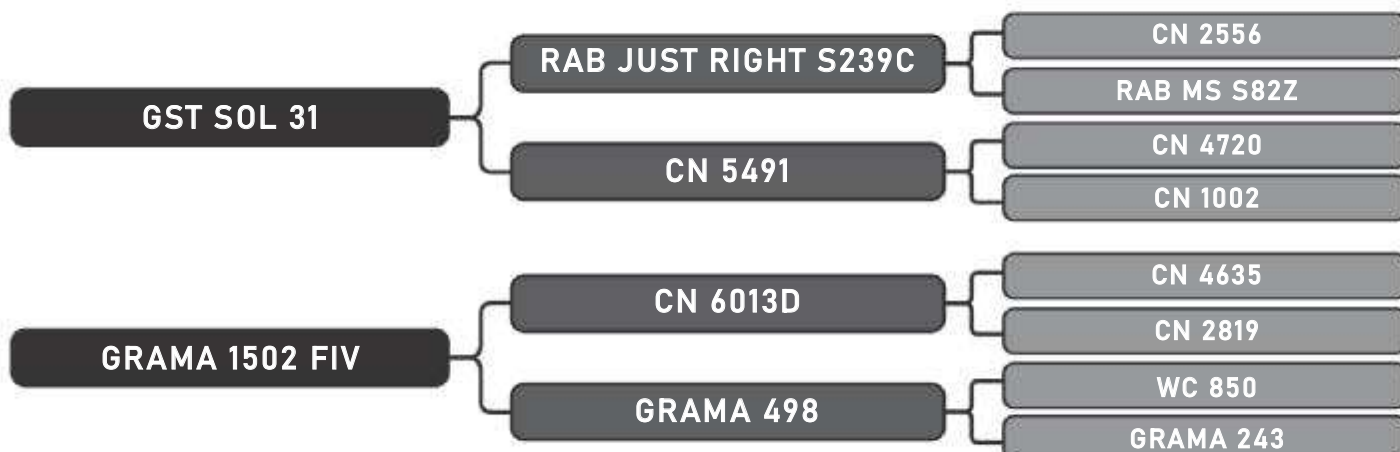

COBERTA - ZT 1700

COMPRADOR: _____ R$: _____

Vendedor(es): Grama Senepol

GRAMA 2752 FIV

LOTE

08

RAÇA: Senepol PO SEXO: Fêmea
NASC.: 07/02/2017 IDADE: 32m REG.: ZT2752