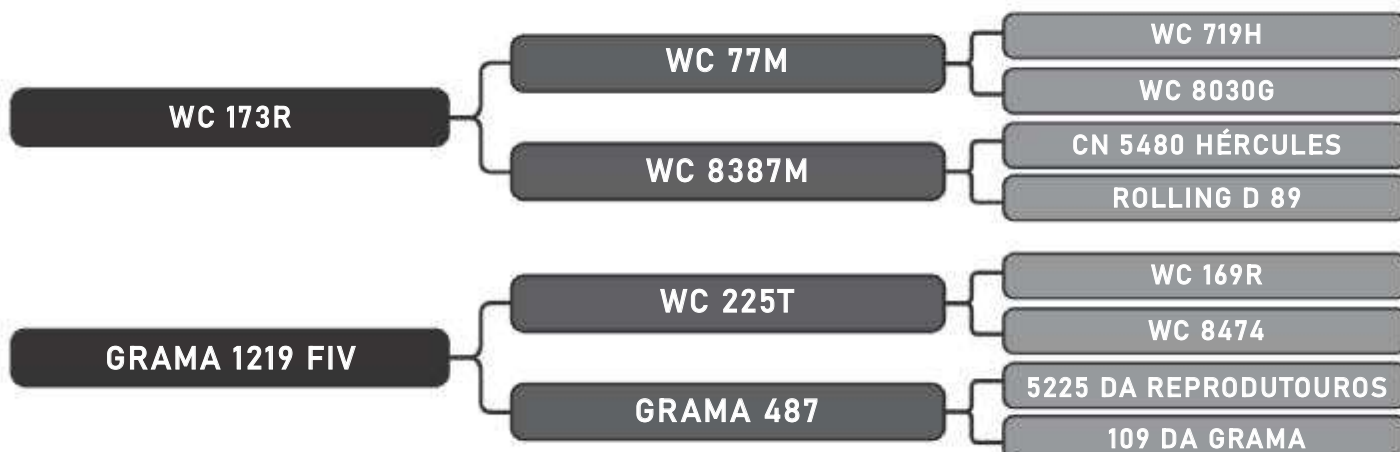

COMPRADOR: _____

R$: _____

Vendedor(es): Grama Senepol

GRAMA 3412 FIV

LOTE

66

RAÇA: Senepol PO SEXO: Fêmea
NASC.: 12/01/2018 IDADE: 21m REG.: ZT3412