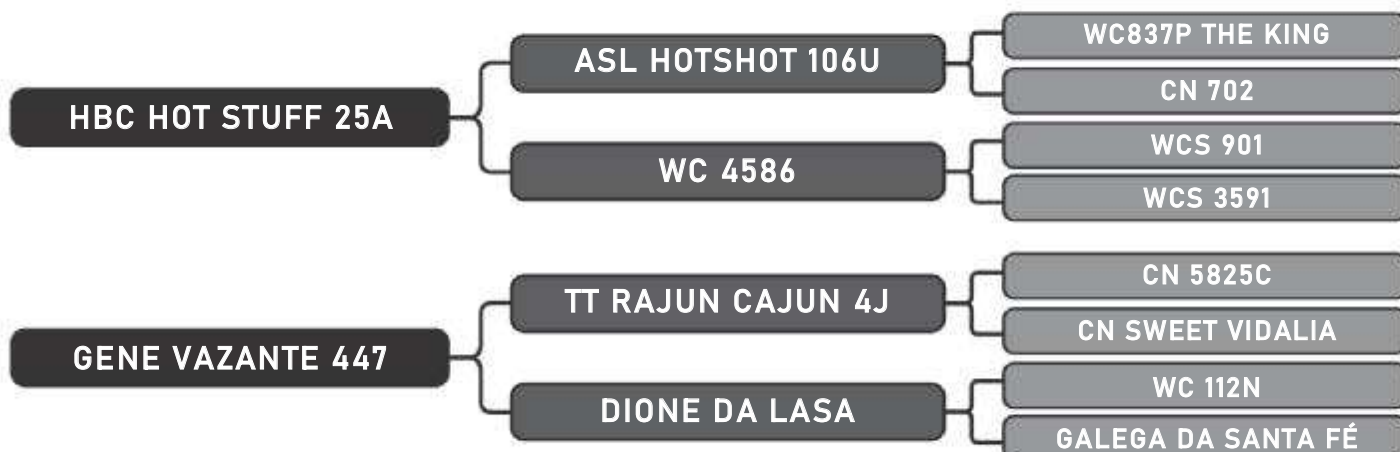

RAÇA: Senepol PO SEXO: Fêmea
NASC.: 09/10/2017 IDADE: 24m REG.: ZT3165

PRENHA - ZT 1700

COMPRADOR: _____ R\$: _____

Vendedor(es): Grama Senepol

GRAZ 3254 FIV

LOTE

46

RAÇA: Senepol PO SEXO: Fêmea
NASC.: 07/11/2017 IDADE: 23m REG.: GRAZ3254