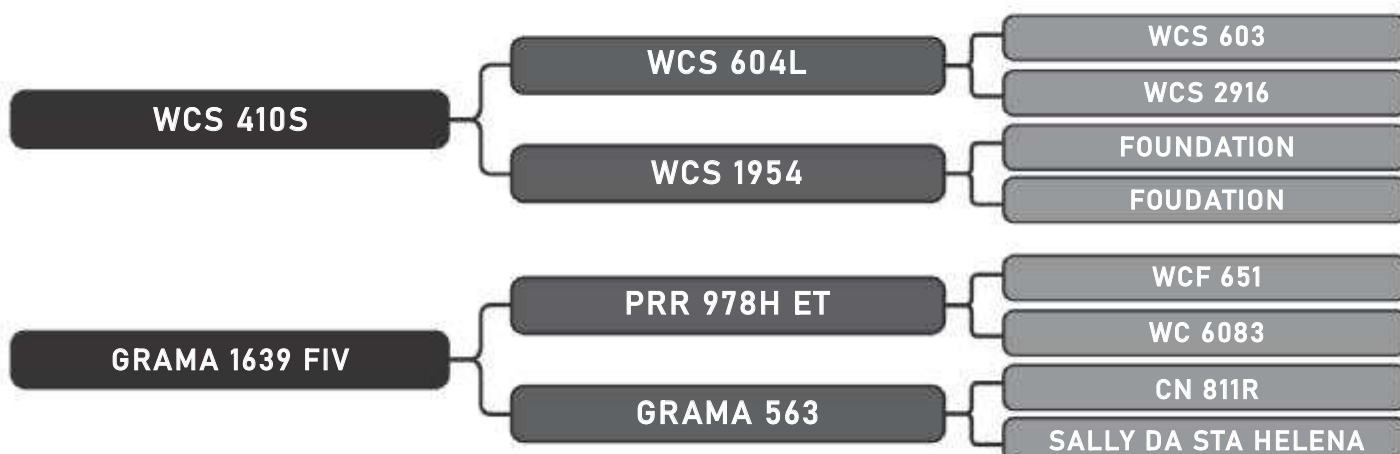

GRAMA 3424 FIV

LOTE

69

RAÇA: Senepol PO SEXO: Fêmea
NASC.: 08/02/2018 IDADE: 20m REG.: ZT3424

COMPRADOR: _____

R\$: _____

Vendedor(es): Grama Senepol

GRAMA 3429 FIV

LOTE

70

RAÇA: Senepol PO SEXO: Fêmea
NASC.: 14/03/2018 IDADE: 19m REG.: ZT3429

COMPRADOR: _____

R\$: _____

Vendedor(es): Grama Senepol

GRAMA 3432 FIV

LOTE