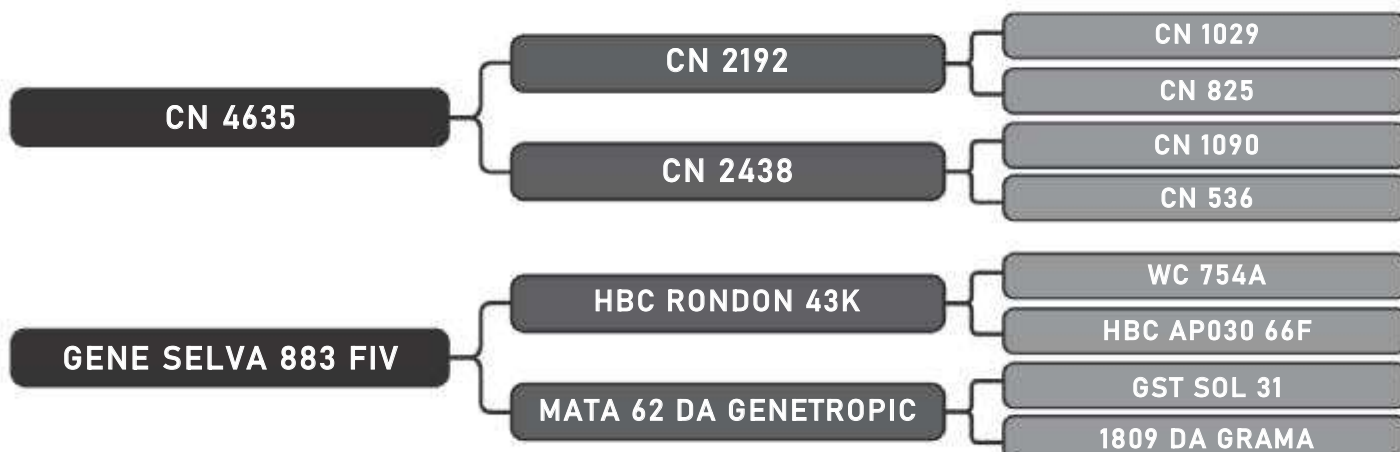

COMPRADOR: _____

R$: _____

Vendedor(es): Grama Senepol

MAIS 4049 FIV

LOTE

88

RAÇA: Senepol PO SEXO: Fêmea
NASC.: 07/07/2018 IDADE: 15m REG.: MAIS4049