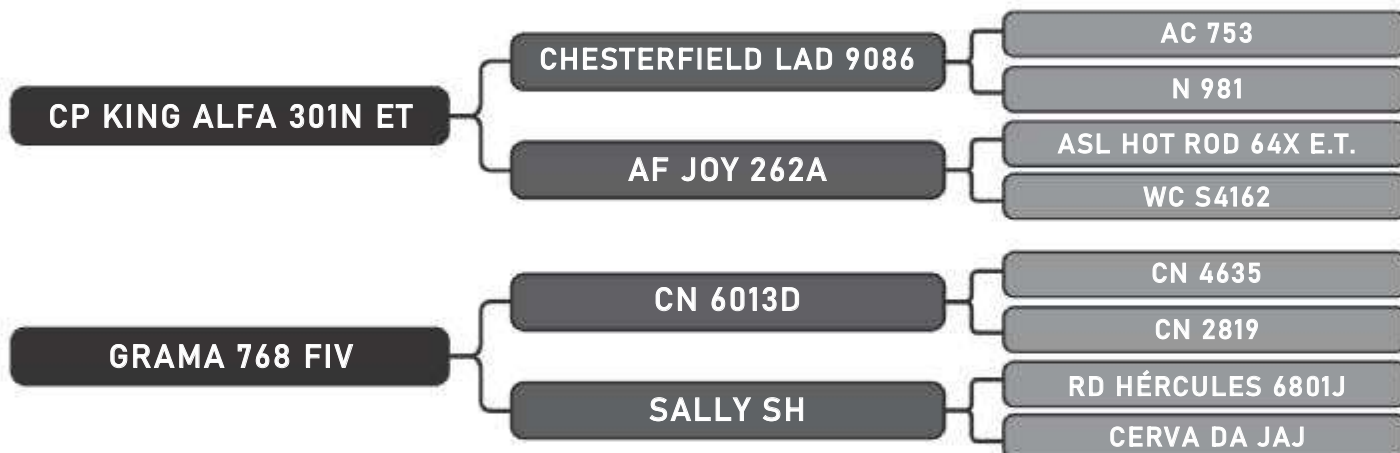

Vendedor(es): Grama Senepol

GRAMA 1966 FIV

LOTE

59

RAÇA: Senepol PO SEXO: Fêmea
NASC.: 19/01/2018 IDADE: 21m REG.: ZT1966