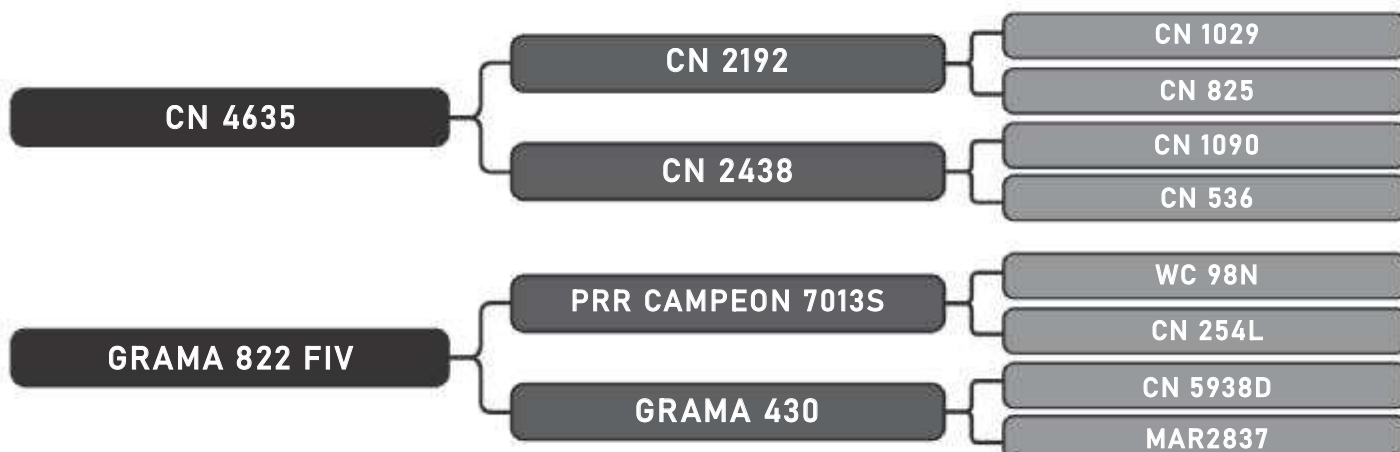

COMPRADOR: _____

R$: _____

Vendedor(es): Grama Senepol

GRAMA 3638 FIV

LOTE

94

RAÇA: Senepol PO SEXO: Fêmea
NASC.: 13/09/2018 IDADE: 13m REG.: ZT3638