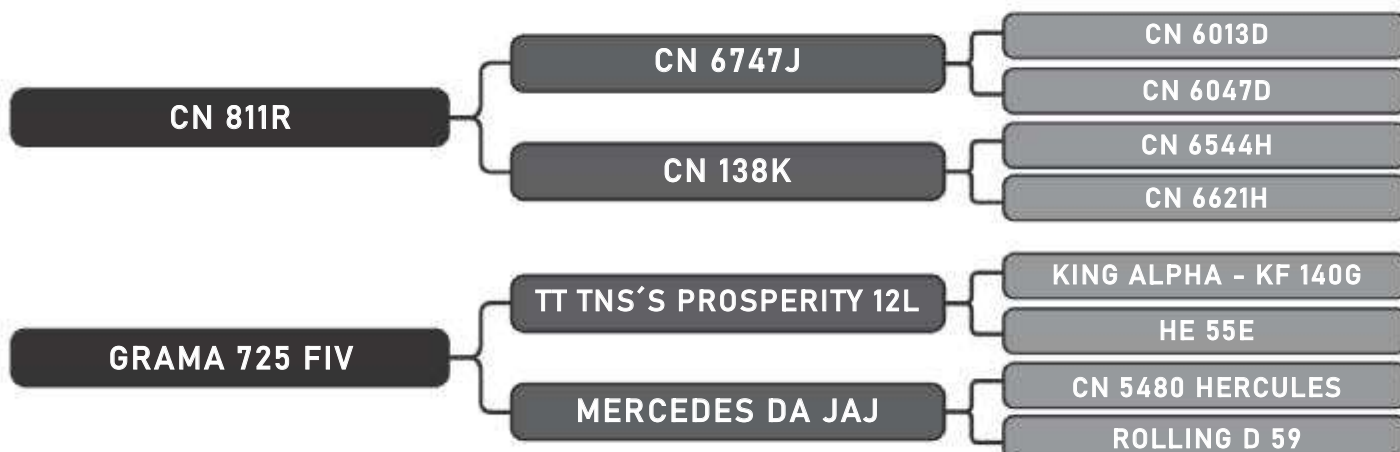

COMPRADOR: _____

R$: _____

Vendedor(es): Grama Senepol

GRAMA 3518 FIV

LOTE

82

RAÇA: Senepol PO SEXO: Fêmea
NASC.: 10/06/2018 IDADE: 16m REG.: ZT3518