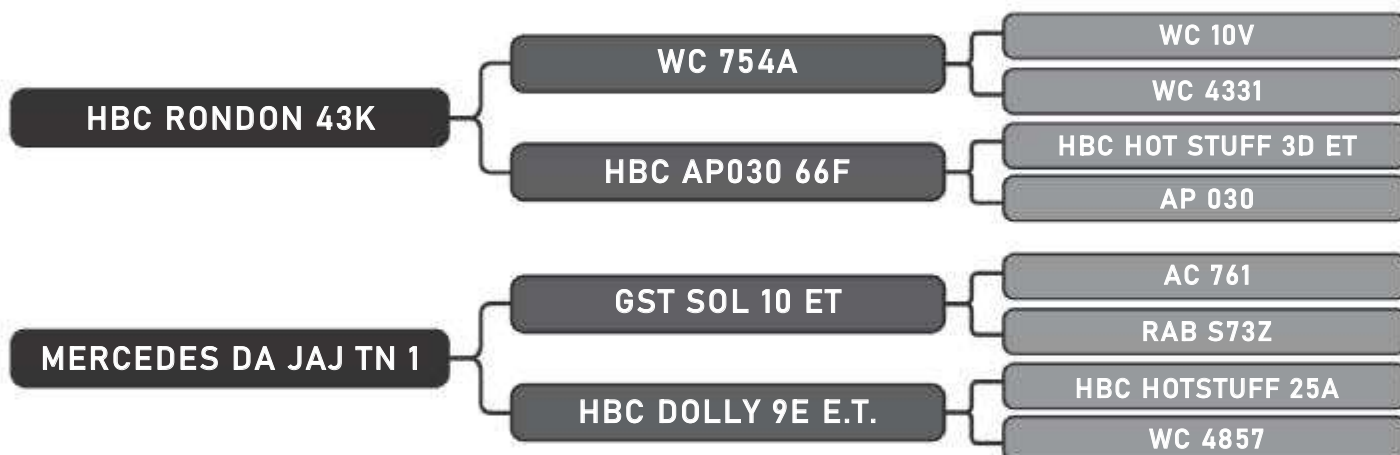

Vendedor(es): Grama Senepol

GRAMA 3009 FIV

LOTE

17

RAÇA: Senepol PO SEXO: Fêmea
NASC.: 22/08/2017 IDADE: 26m REG.: ZT3009