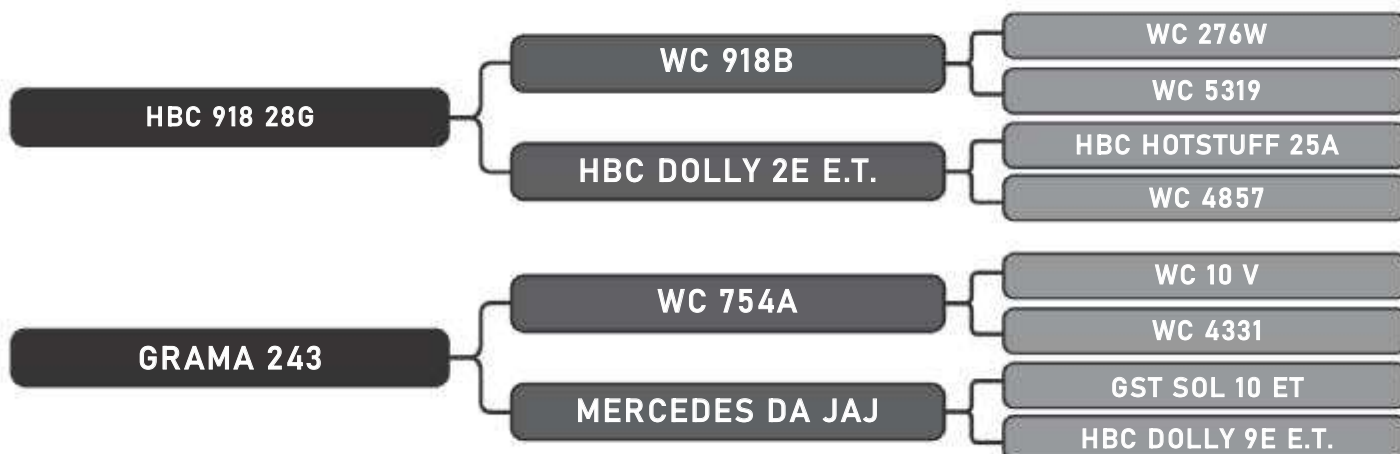

RAÇA: Senepol PO SEXO: Fêmea
NASC.: 14/12/2015 IDADE: 46m REG.: CRV0155

PRENHA - ZT 669

COMPRADOR: _____

R\$: _____

Vendedor(es): Grama Senepol

GRAMA 2008 FIV

LOTE

22

RAÇA: Senepol PO SEXO: Fêmea
NASC.: 17/04/2015 IDADE: 54m REG.: ZT2008

COBERTA - ZT 1700

COMPRADOR: _____

R\$: _____

Vendedor(es): Grama Senepol

ISLA 117 TE

LOTE

23