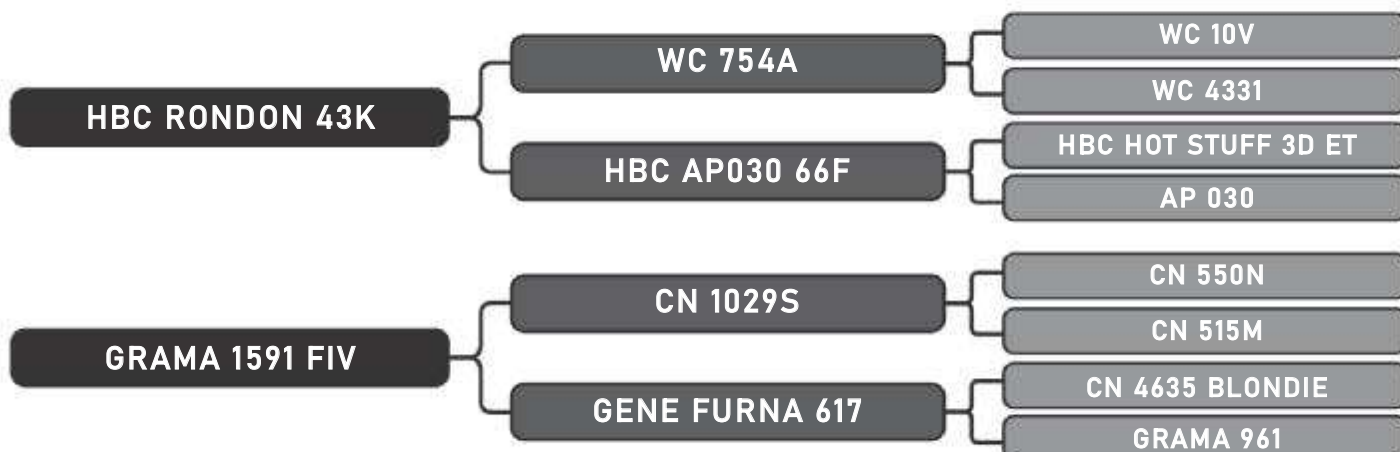

COBERTA - ZT 1700

COMPRADOR: _____

R$: _____

Vendedor(es): Grama Senepol

GRAMA 3189 FIV

LOTE

16

RAÇA: Senepol PO SEXO: Fêmea
NASC.: 28/10/2017 IDADE: 24m REG.: ZT3189