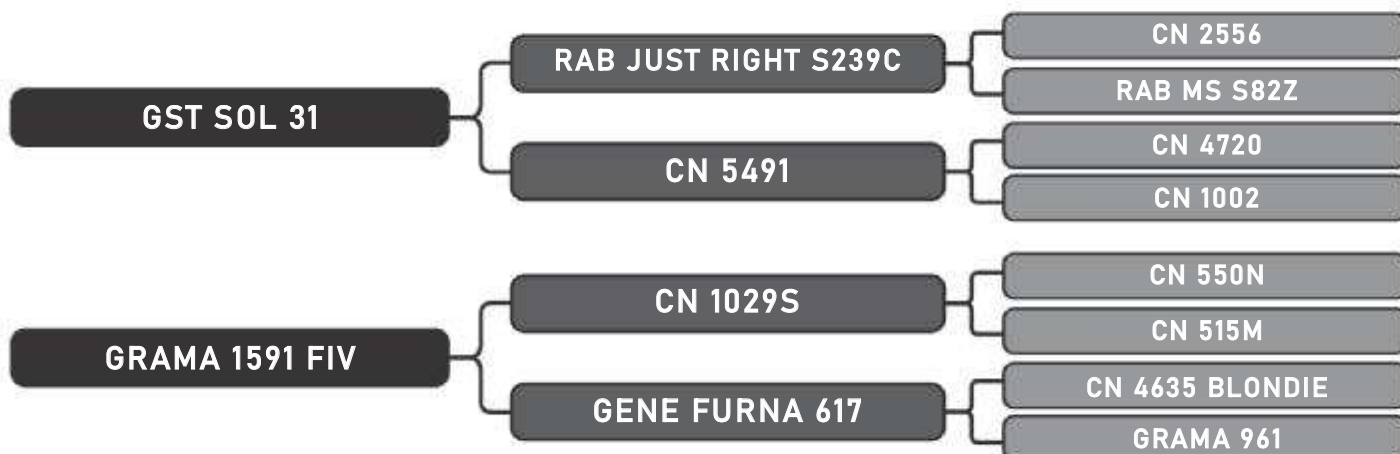

COMPRADOR: _____

R$: _____

Vendedor(es): Grama Senepol

GRAMA 1981 FIV

LOTE

60

RAÇA: Senepol PO SEXO: Fêmea
NASC.: 30/01/2018 IDADE: 21m REG.: ZT1981