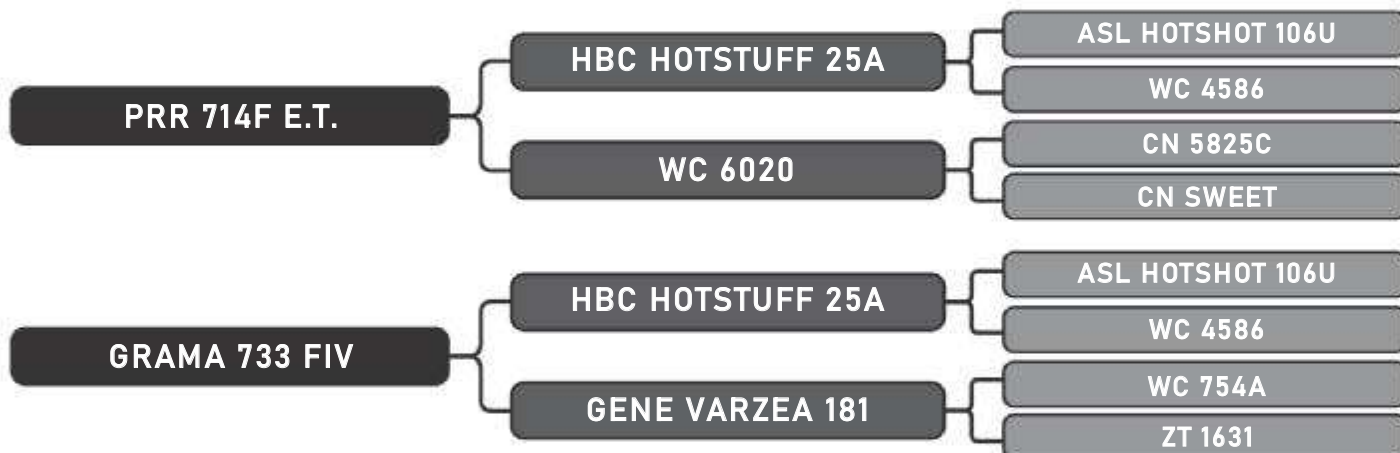

Vendedor(es): Grama Senepol

GRAMA 3165 TE

LOTE

45

RAÇA: Senepol PO SEXO: Fêmea
NASC.: 09/10/2017 IDADE: 24m REG.: ZT3165