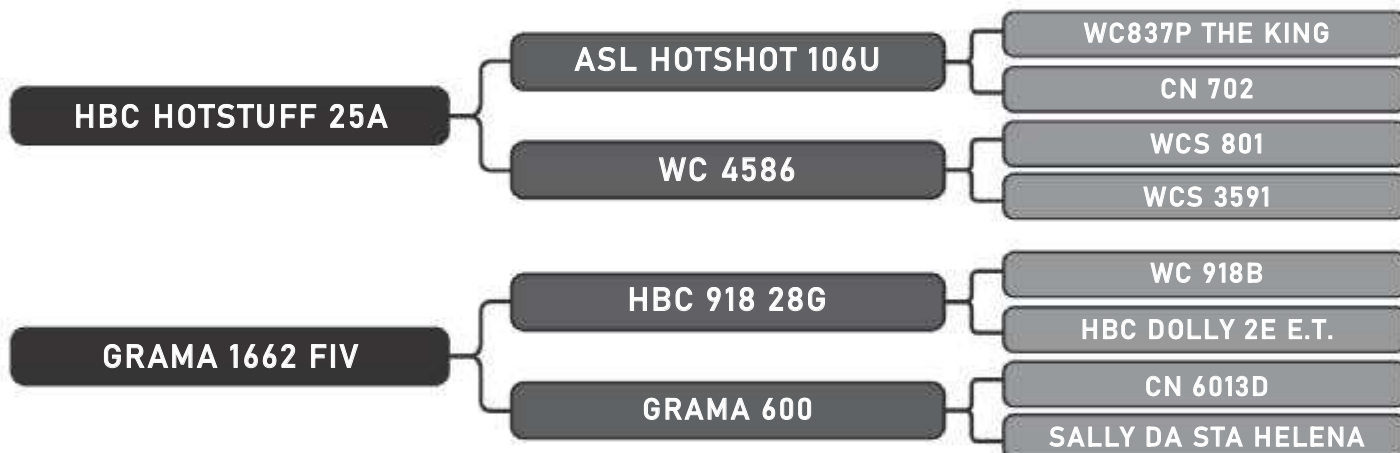

COBERTA - ZT 1700

COMPRADOR: _____ R\$: _____

Vendedor(es): Grama Senepol

GRAMA 3139 FIV

LOTE

47

RAÇA: Senepol PO SEXO: Fêmea
NASC.: 29/09/2017 IDADE: 25m REG.: ZT3139

PRENHA - ZT 1700