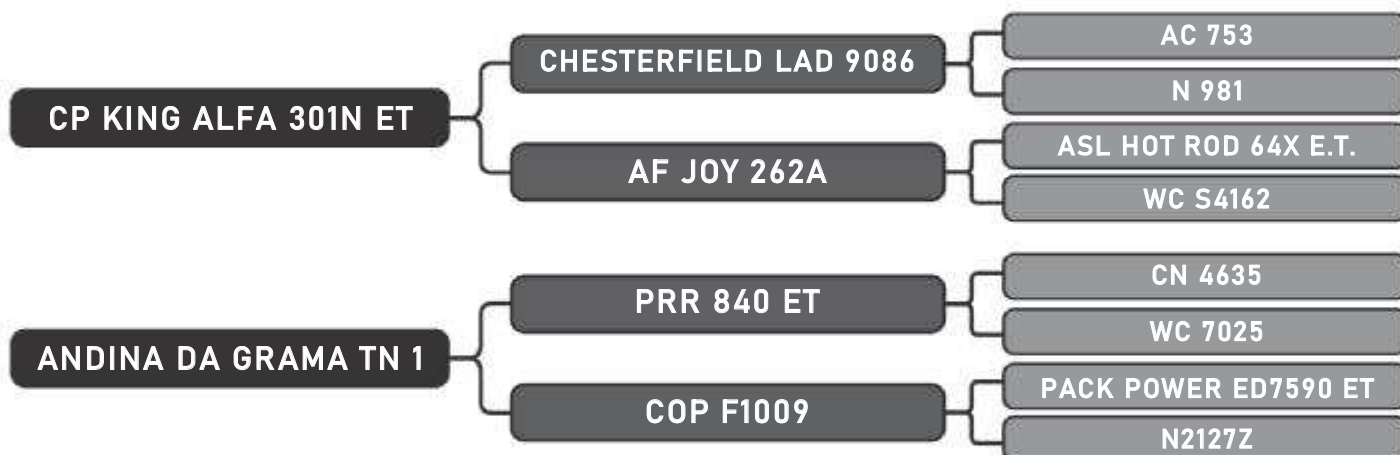

Vendedor(es): Grama Senepol

GRAMA 3277 FIV

LOTE

49

RAÇA: Senepol PO SEXO: Fêmea
NASC.: 08/11/2017 IDADE: 23m REG.: ZT3277