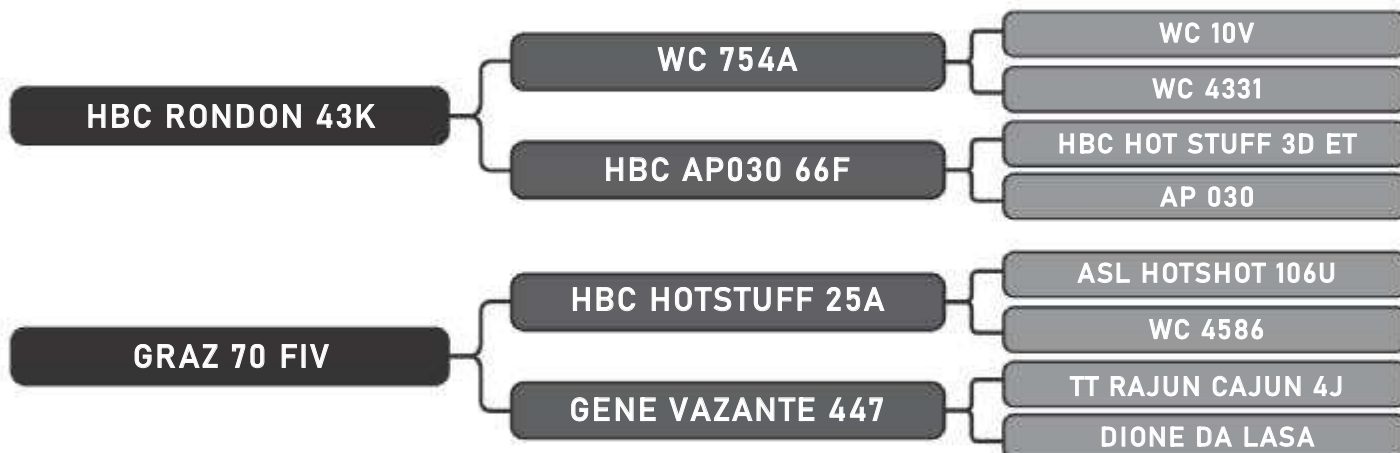

Vendedor(es): Grama Senepol

GRAMA 3554 FIV

LOTE

89

RAÇA: Senepol PO SEXO: Fêmea
NASC.: 12/07/2018 IDADE: 15m REG.: ZT3554