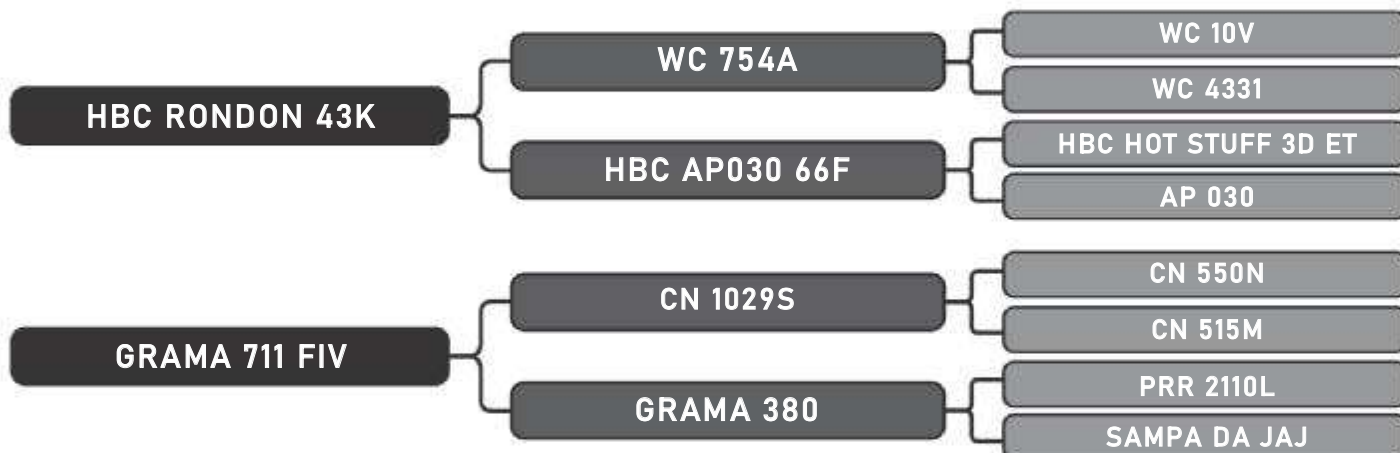

Vendedor(es): Grama Senepol

GRAMA 3661 FIV

LOTE

95

RAÇA: Senepol PO SEXO: Fêmea
NASC.: 27/09/2018 IDADE: 13m REG.: ZT3661