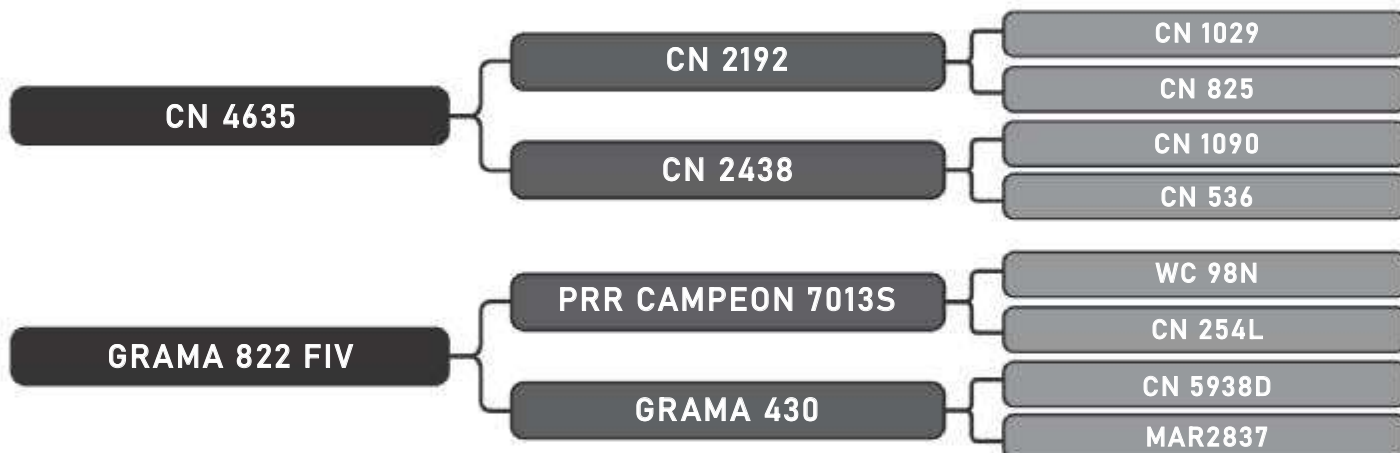

Vendedor(es): Grama Senepol

ZT 3492 FIV

LOTE

77

RAÇA: Senepol PO SEXO: Fêmea
NASC.: 20/04/2018 IDADE: 18m REG.: ZT3492