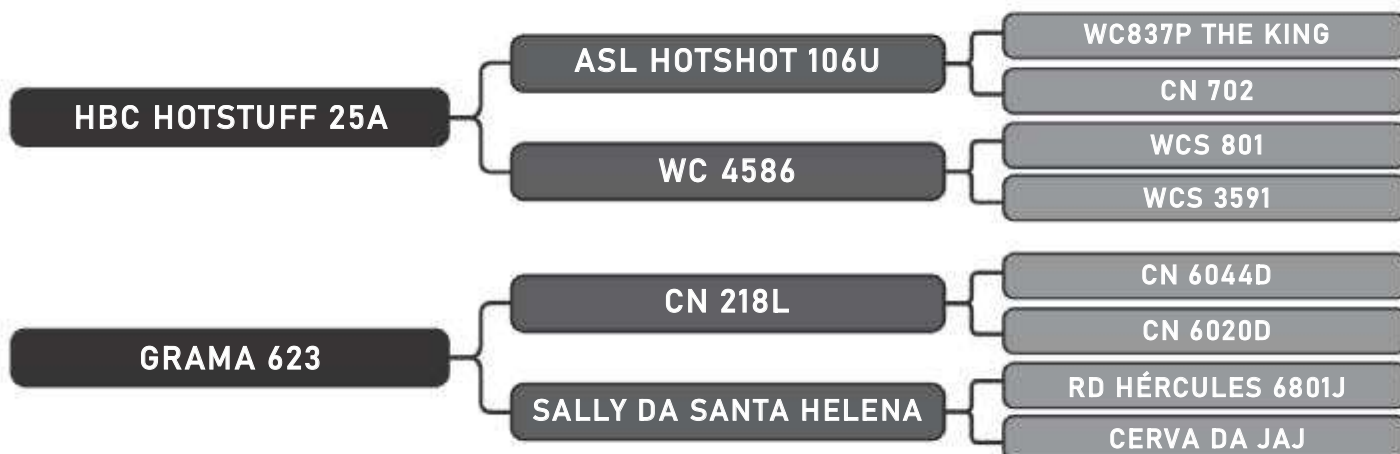

COMPRADOR: _____ R\$: _____

Vendedor(es): Grama Senepol

GRAMA 3114 FIV

LOTE

48

RAÇA: Senepol PO SEXO: Fêmea
NASC.: 21/09/2017 IDADE: 25m REG.: ZT3114

PRENHA - ZT 1700

COMPRADOR: _____ R\$: _____