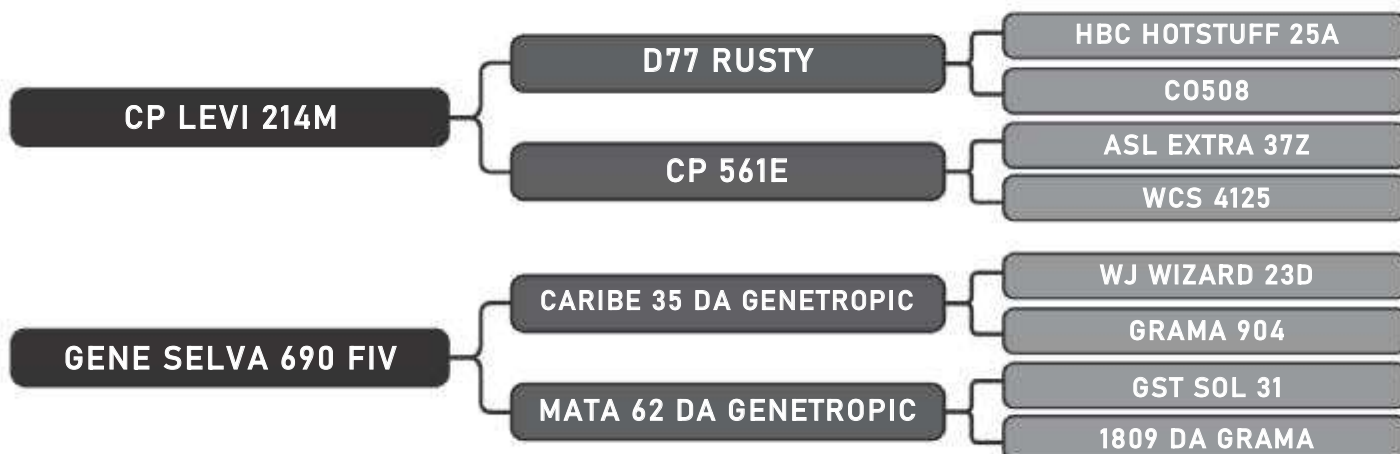

PRENHA - ZT 1700

COMPRADOR: _____ R$: _____

Vendedor(es): Grama Senepol
MAPA 029 FIV

LOTE
28

RAÇA: Senepol PO SEXO: Fêmea
NASC.: 02/09/2017 IDADE: 26m REG.: MAPA0029