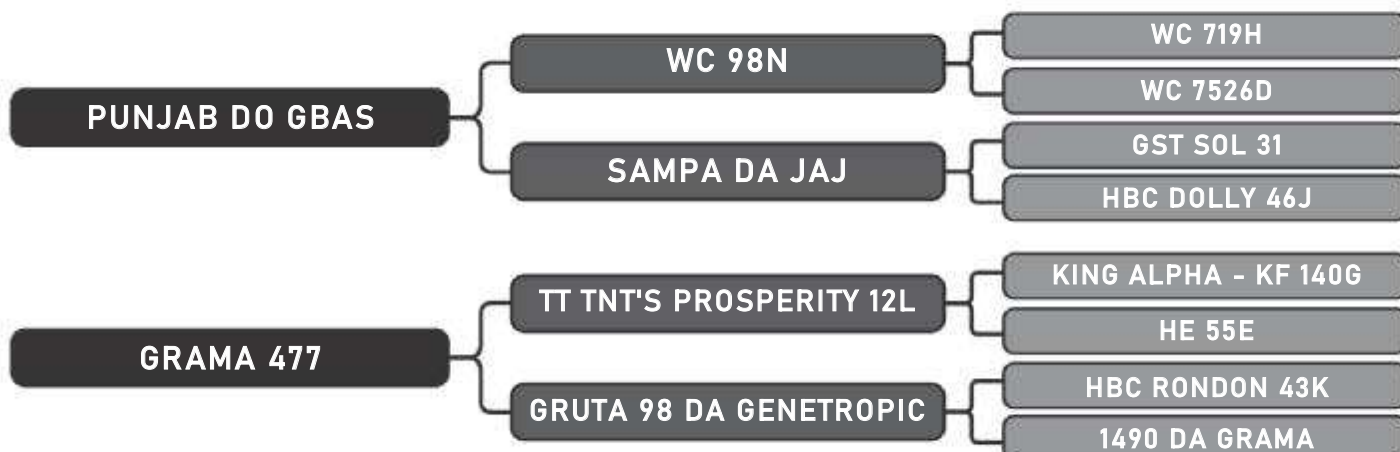

LOTE

03

RAÇA: Senepol PO SEXO: Fêmea
NASC.: 08/12/2013 IDADE: 70m REG.: ZT1219

PRENHA - ZT 1700

COMPRADOR: _____

R\$: _____

Vendedor(es): Grama Senepol

GRAMA 2735 FIV

LOTE

04

RAÇA: Senepol PO SEXO: Fêmea
NASC.: 29/01/2017 IDADE: 33m REG.: ZT2735

COBERTA - ZT 1700

COMPRADOR: _____

R\$: _____

Vendedor(es): Grama Senepol

MAIS 2726 FIV