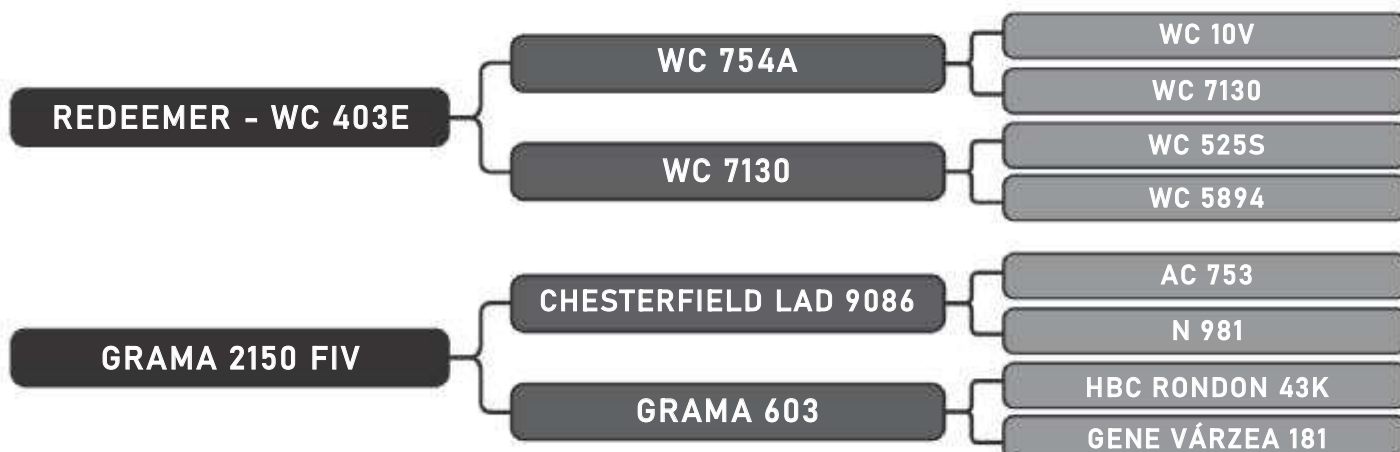

COMPRADOR: _____

R$: _____

Vendedor(es): Grama Senepol

GRAMA 3434 FIV

LOTE

72

RAÇA: Senepol PO SEXO: Fêmea
NASC.: 06/03/2018 IDADE: 19m REG.: ZT3434