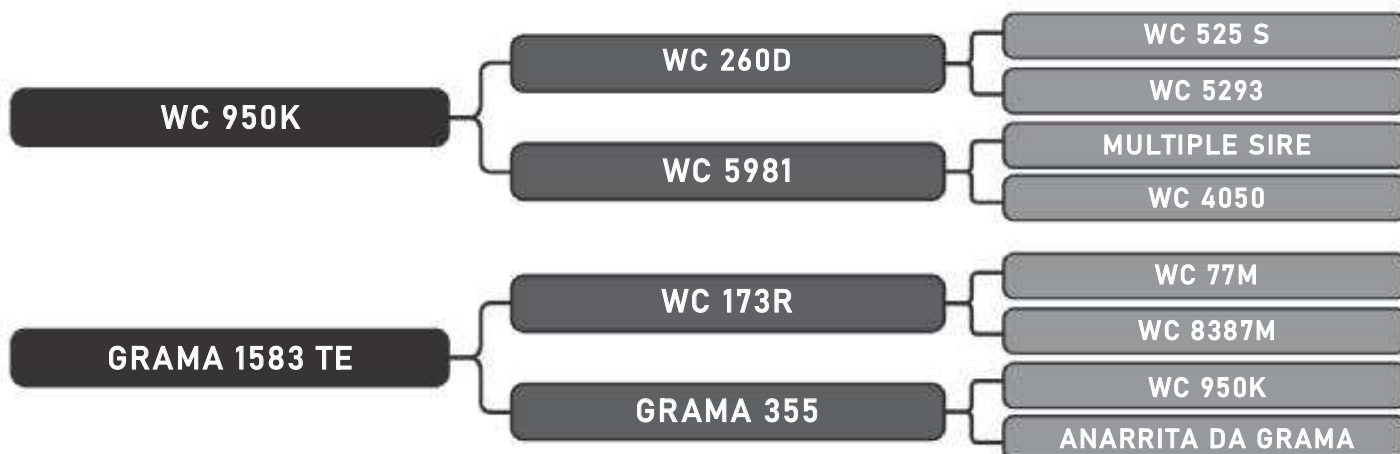

Vendedor(es): Grama Senepol

GRAMA 3277 FIV

LOTE

49

RAÇA: Senepol PO SEXO: Fêmea
NASC.: 08/11/2017 IDADE: 23m REG.: ZT3277

PRENHA - ZT 1700

COMPRADOR: _____ R\$: _____

Vendedor(es): Grama Senepol

GRAMA 3330 TE

LOTE

50

RAÇA: Senepol PO SEXO: Fêmea
NASC.: 24/11/2017 IDADE: 23m REG.: ZT3330

COBERTA - ZT 1700

COMPRADOR: _____ R\$: _____

Vendedor(es): Grama Senepol

ISLA 1586 TE