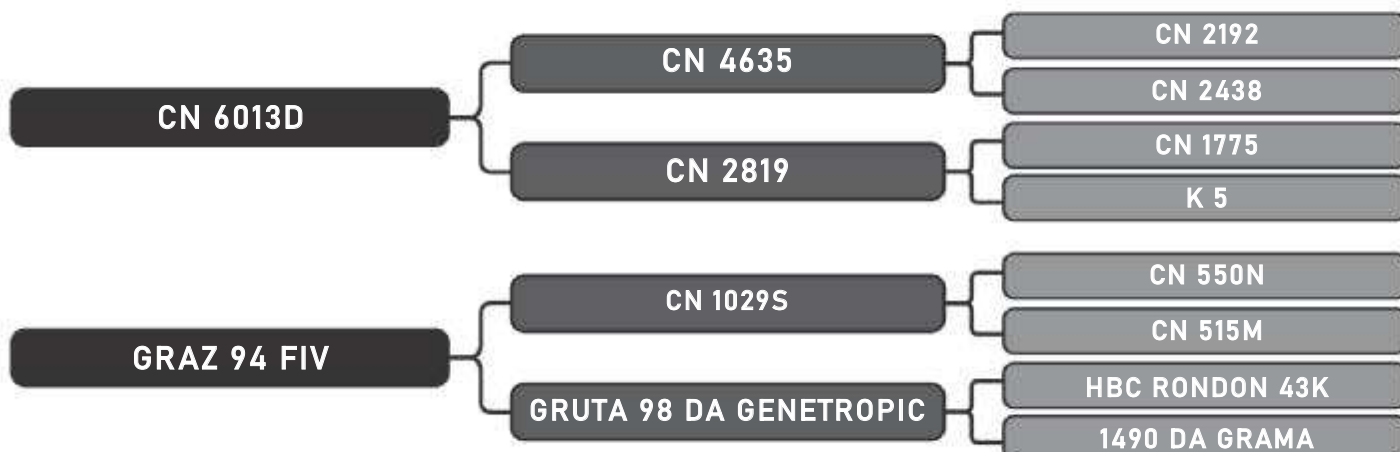

LOTE

04

RAÇA: Senepol PO SEXO: Fêmea
NASC.: 29/01/2017 IDADE: 33m REG.: ZT2735

COBERTA - ZT 1700

COMPRADOR: _____

R\$: _____

Vendedor(es): Grama Senepol

MAIS 2726 FIV

LOTE

05

RAÇA: Senepol PO SEXO: Fêmea
NASC.: 12/01/2017 IDADE: 33m REG.: MAIS2726

COBERTA - ZT 1700

COMPRADOR: _____

R\$: _____

Vendedor(es): Grama Senepol

GRAMA 2720 FIV

LOTE

06

RAÇA: Senepol PO SEXO: Fêmea
NASC.: 04/01/2017 IDADE: 34m REG.: ZT2720

COBERTA - ZT 1700

COMPRADOR: _____

R\$: _____

Vendedor(es): Grama Senepol

GRAMA 2483 FIV