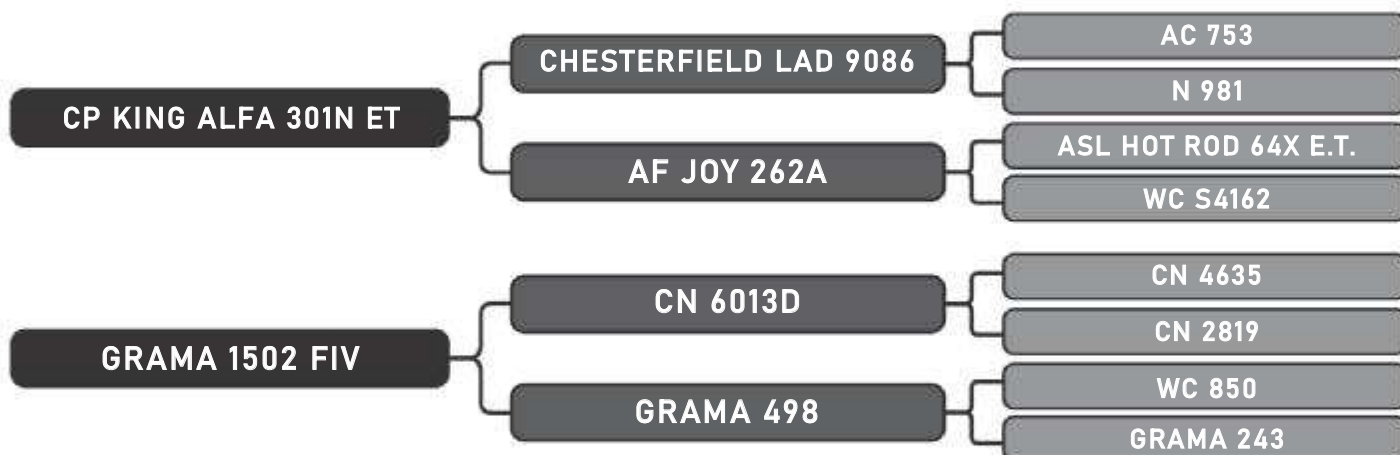

Vendedor(es): Grama Senepol

GRAMA 3068 FIV

LOTE

39

RAÇA: Senepol PO SEXO: Fêmea
NASC.: 16/09/2017 IDADE: 25m REG.: ZT3068