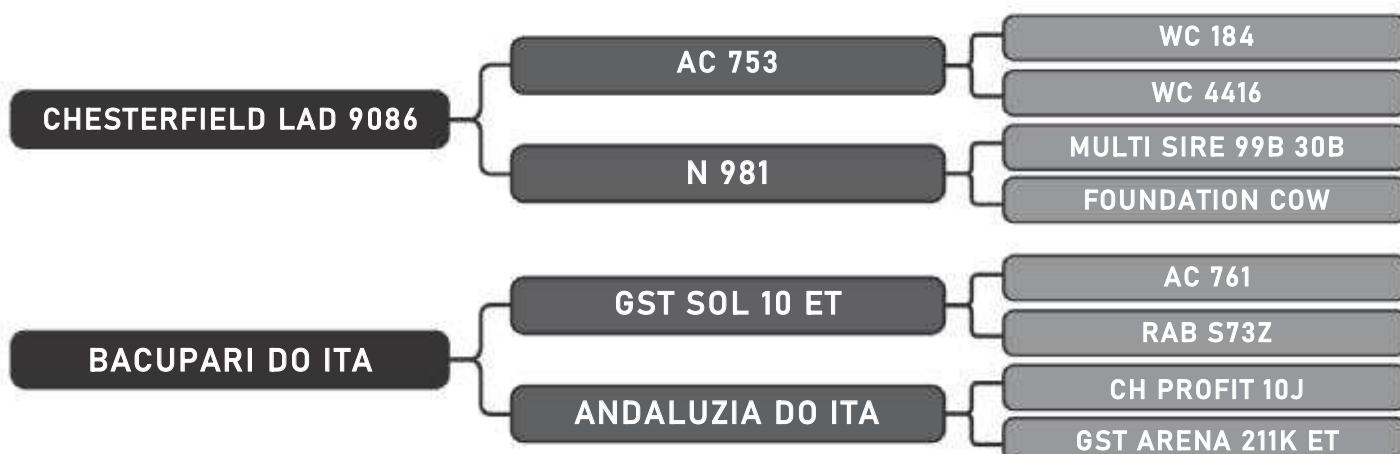

COMPRADOR: _____ R\$: _____

Vendedor(es): Grama Senepol

GRAMA 3097 ISLA FIV

LOTE

40

RAÇA: Senepol PO SEXO: Fêmea
NASC.: 17/09/2017 IDADE: 25m REG.: ZT3097

COBERTA - ZT 1700

COMPRADOR: _____ R\$: _____