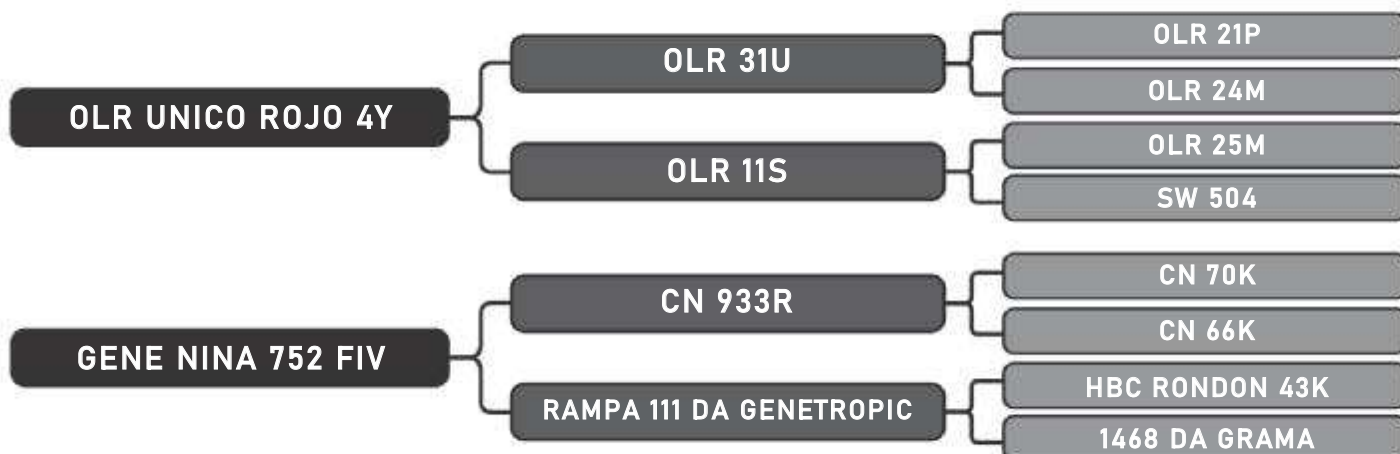

RAÇA: Senepol PO SEXO: Fêmea
NASC.: 03/09/2017 IDADE: 26m REG.: MAPA0032

PRENHA - ZT 1700

COMPRADOR: _____ R\$: _____

Vendedor(es): Grama Senepol

MAPA 034 FIV

LOTE

30

RAÇA: Senepol PO SEXO: Fêmea
NASC.: 03/09/2017 IDADE: 26m REG.: MAPA0034