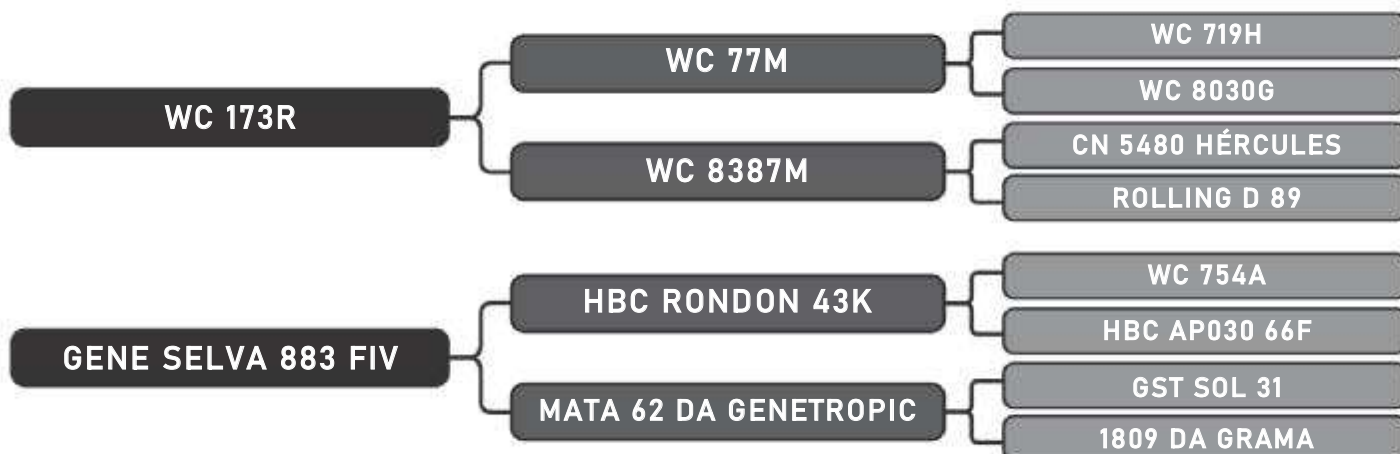

COMPRADOR: _____ R$: _____

Vendedor(es): Grama Senepol

MAIS 3535 FIV

LOTE

56

RAÇA: Senepol PO SEXO: Fêmea
NASC.: 15/06/2018 IDADE: 16m REG.: MAIS3535