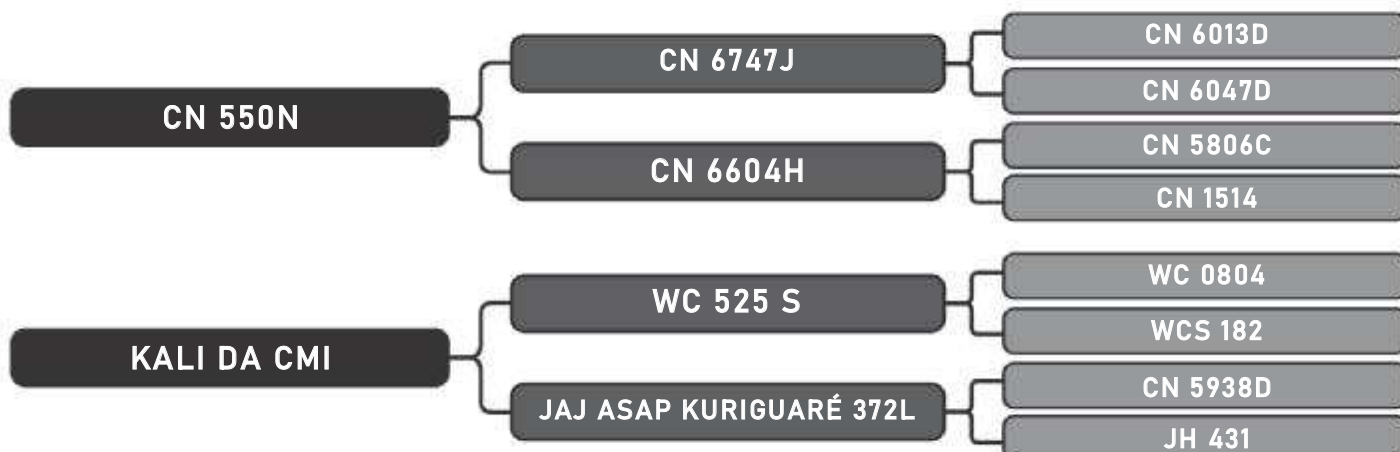

COBERTA - ZT 1700

COMPRADOR: _____ R$: _____

Vendedor(es): Grama Senepol

GRAMA 3201 FIV

LOTE

36

RAÇA: Senepol PO SEXO: Fêmea
NASC.: 13/09/2017 IDADE: 25m REG.: ZT3201