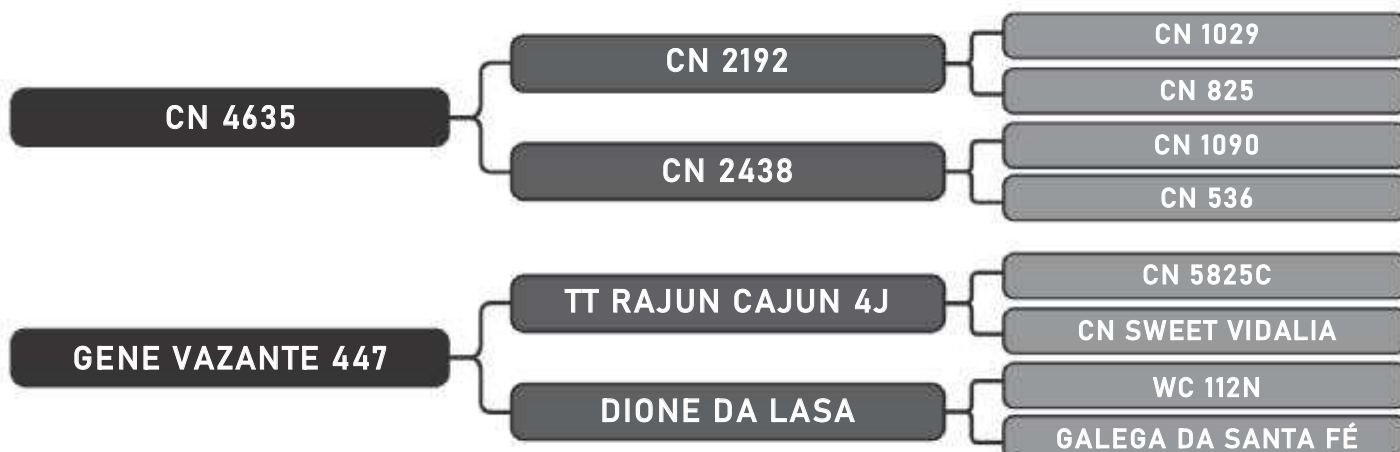

RAÇA: Senepol PO SEXO: Fêmea
NASC.: 05/09/2018 IDADE: 13m REG.: ZT4192

COMPRADOR: _____

R\$: _____

Vendedor(es): Grama Senepol

JUXX1630 FIV

LOTE

101

RAÇA: Senepol PO SEXO: Fêmea
NASC.: 22/09/2016 IDADE: 36m REG.: JUXX1630

PRENHA - JUXX 1361

COMPRADOR: _____ R\$: _____

Vendedor(es): Grama Senepol

JUXX1628 FIV

LOTE

102

RAÇA: Senepol PO SEXO: Fêmea
NASC.: 19/09/2016 IDADE: 37m REG.: JUXX1628

PRENHA - JUXX 1361