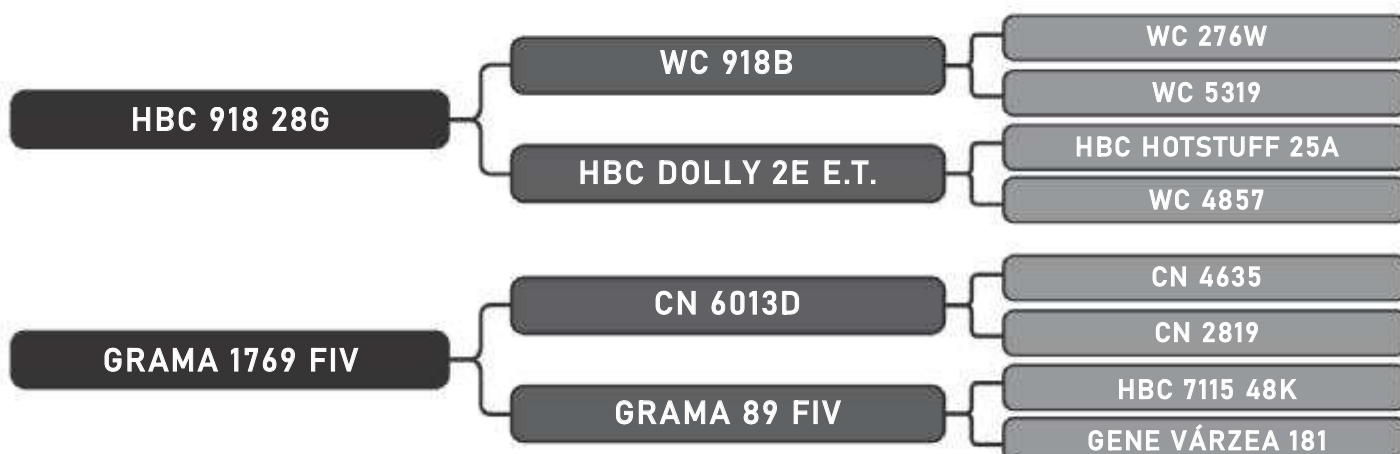

GRAMA 3554 FIV

LOTE

89

RAÇA: Senepol PO SEXO: Fêmea
NASC.: 12/07/2018 IDADE: 15m REG.: ZT3554

COMPRADOR: _____

R\$: _____

Vendedor(es): Grama Senepol

GRAMA 3586 FIV

LOTE

90

RAÇA: Senepol PO SEXO: Fêmea
NASC.: 16/07/2018 IDADE: 15m REG.: ZT3586

COMPRADOR: _____

R\$: _____

Vendedor(es): Grama Senepol

GRAMA 3613 FIV

LOTE