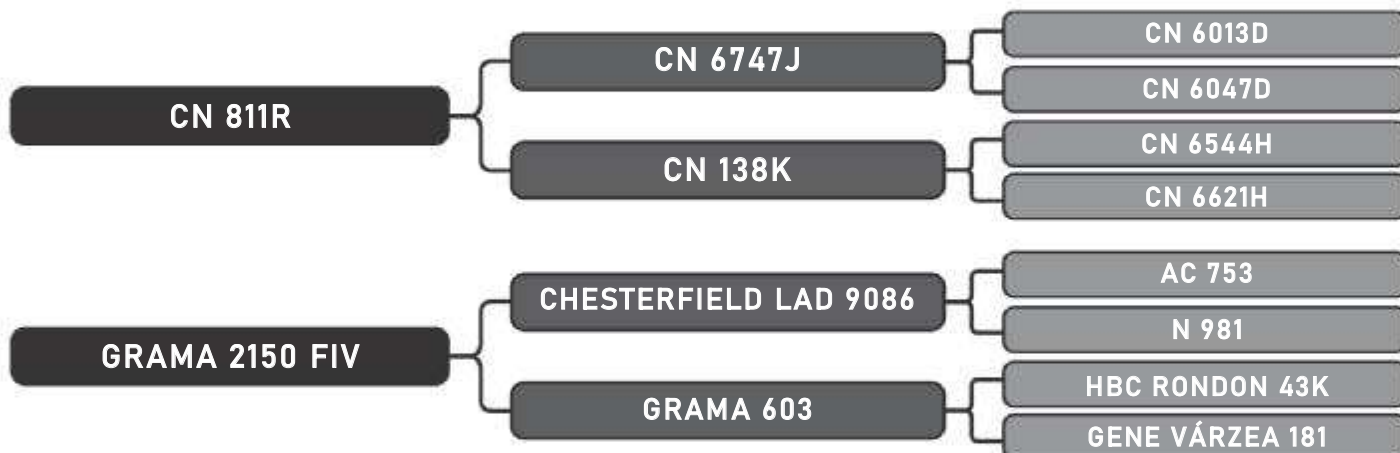

R\$: _____

Vendedor(es): Grama Senepol

GRAMA 3524 FIV

LOTE

83

RAÇA: Senepol PO SEXO: Fêmea
NASC.: 14/06/2018 IDADE: 16m REG.: ZT3524

COMPRADOR: _____

R\$: _____