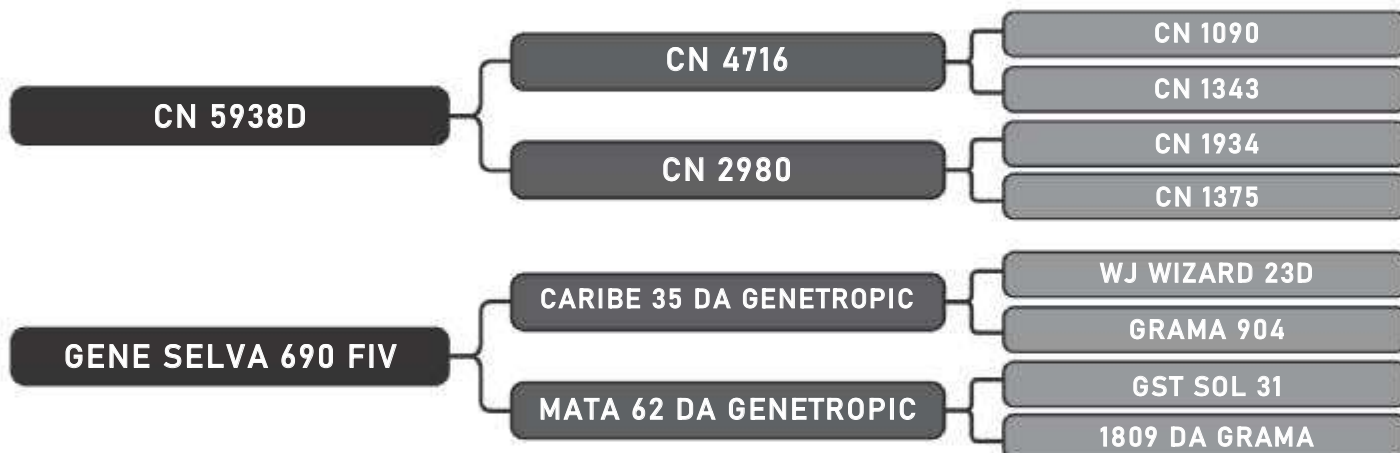

LOTE

04

RAÇA: Senepol PO SEXO: Fêmea
NASC.: 29/01/2017 IDADE: 33m REG.: ZT2735

COBERTA - ZT 1700

COMPRADOR: _____

R\$: _____

Vendedor(es): Grama Senepol

MAIS 2726 FIV

LOTE

05

RAÇA: Senepol PO SEXO: Fêmea
NASC.: 12/01/2017 IDADE: 33m REG.: MAIS2726

COBERTA - ZT 1700

COMPRADOR: _____

R\$: _____

Vendedor(es): Grama Senepol

GRAMA 2720 FIV