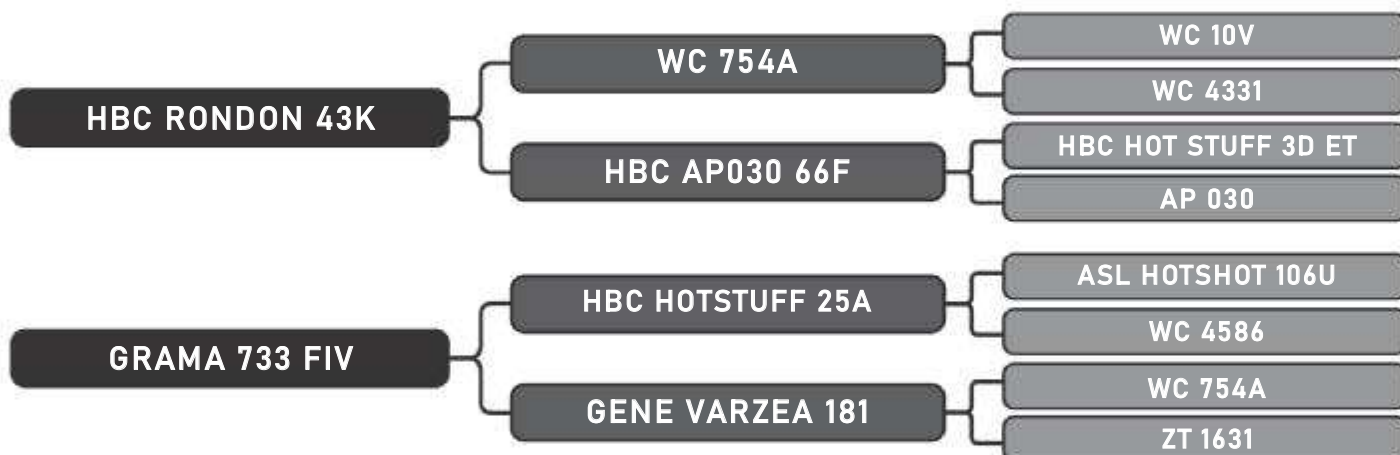

R\$: _____

Vendedor(es): Grama Senepol

GRAMA 3475 FIV

LOTE

75

RAÇA: Senepol PO SEXO: Fêmea
NASC.: 13/01/2018 IDADE: 21m REG.: ZT3475

COMPRADOR: _____

R\$: _____