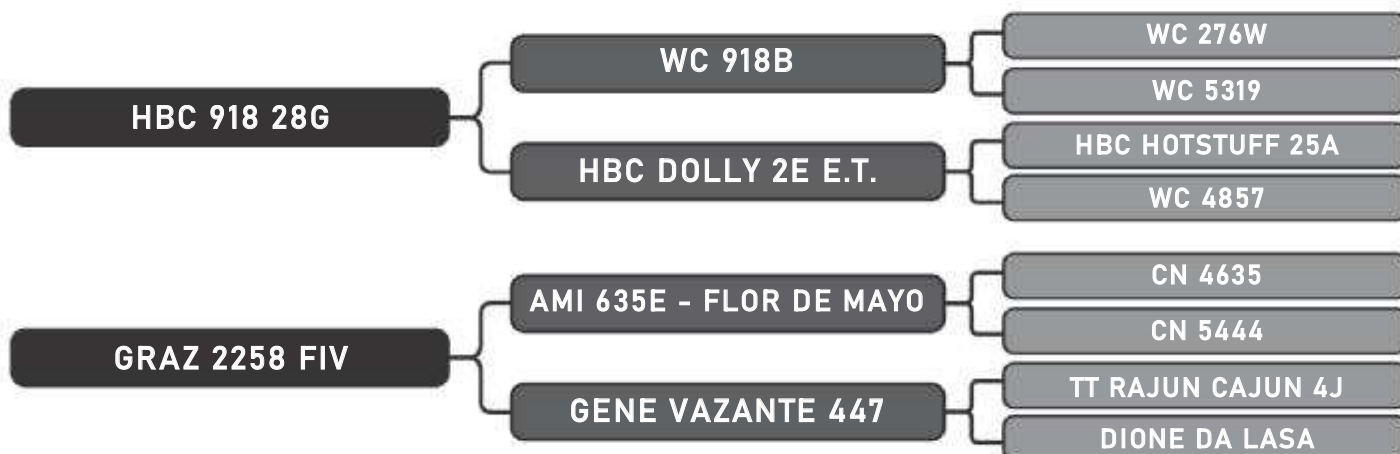

Vendedor(es): Grama Senepol

GRAMA 3706 FIV

LOTE

96

RAÇA: Senepol PO SEXO: Fêmea
NASC.: 05/10/2018 IDADE: 12m REG.: ZT3706

COMPRADOR: _____

R\$: _____

Vendedor(es): Grama Senepol