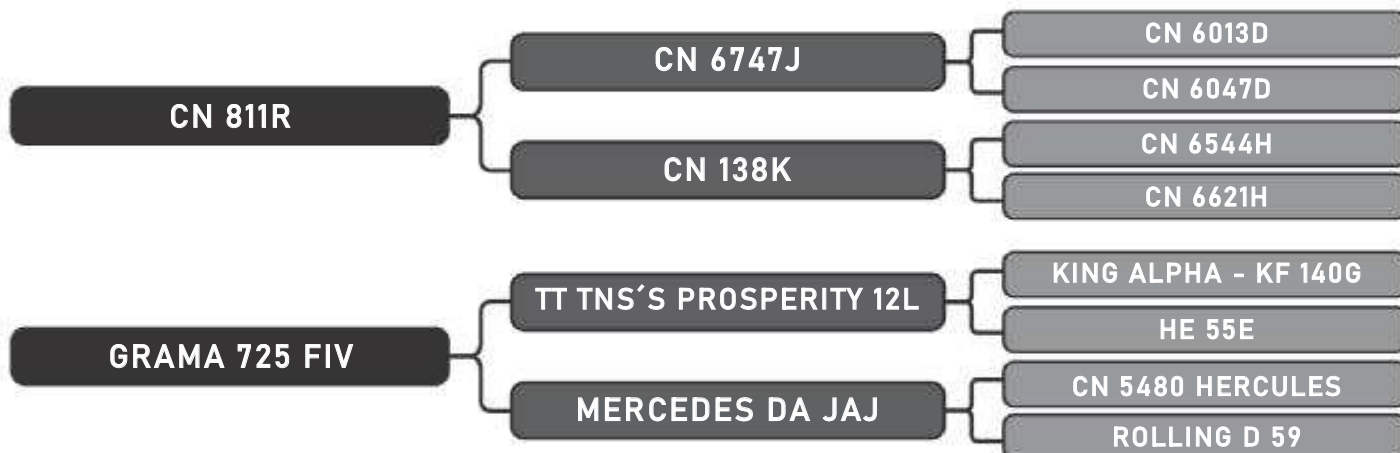

RAÇA: Senepol PO SEXO: Fêmea
NASC.: 04/09/2018 IDADE: 14m REG.: ZT3631

COMPRADOR: _____

R\$: _____

Vendedor(es): Grama Senepol

GRAMA 3637 FIV

LOTE

93

RAÇA: Senepol PO SEXO: Fêmea
NASC.: 06/09/2018 IDADE: 13m REG.: ZT3637