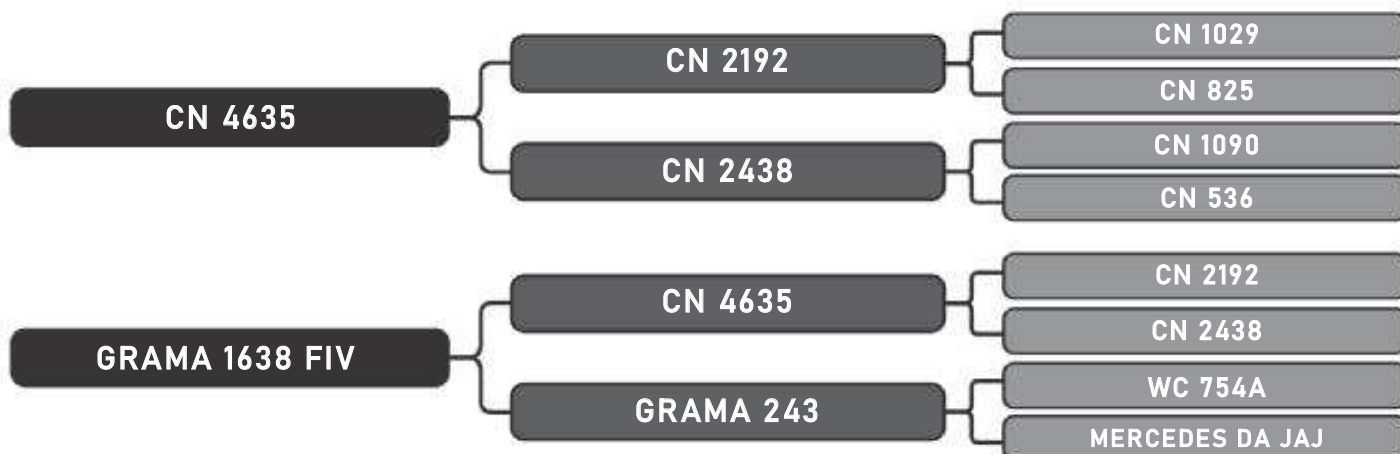

79

RAÇA: Senepol PO SEXO: Fêmea
NASC.: 16/04/2018 IDADE: 18m REG.: ZT3500

COMPRADOR: _____

R\$: _____

Vendedor(es): Grama Senepol

GRAMA 3505 FIV

LOTE

80

RAÇA: Senepol PO SEXO: Fêmea
NASC.: 20/04/2018 IDADE: 18m REG.: ZT3505

COMPRADOR: _____

R\$: _____

Vendedor(es): Grama Senepol

GRAMA 3517 FIV

LOTE

81

RAÇA: Senepol PO SEXO: Fêmea
NASC.: 20/06/2018 IDADE: 16m REG.: ZT3517