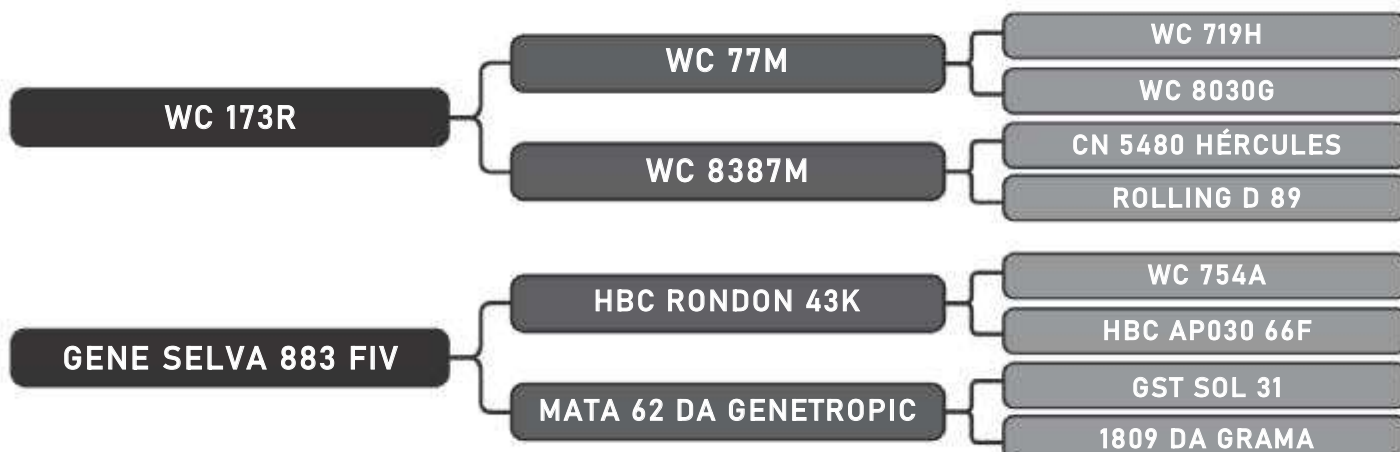

COMPRADOR: _____

R$: _____

Vendedor(es): Grama Senepol

GRAMA 3529 FIV

LOTE

84

RAÇA: Senepol PO SEXO: Fêmea
NASC.: 21/06/2018 IDADE: 16m REG.: ZT3529