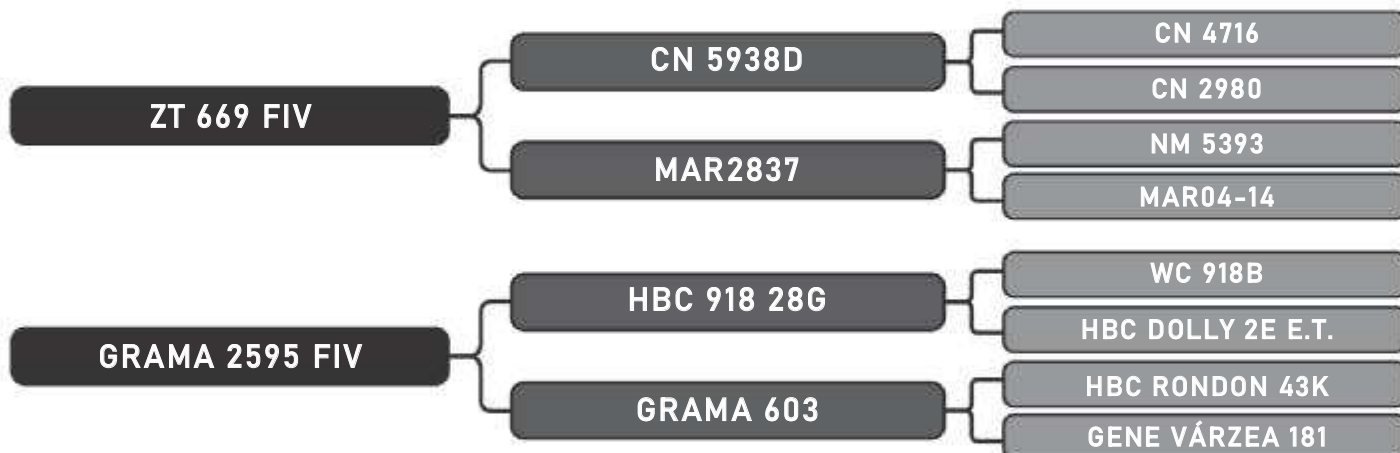

Vendedor(es): Grama Senepol

GRAMA 1991

LOTE

61

RAÇA: Senepol PO SEXO: Fêmea
NASC.: 11/05/2018 IDADE: 17m REG.: ZT1991