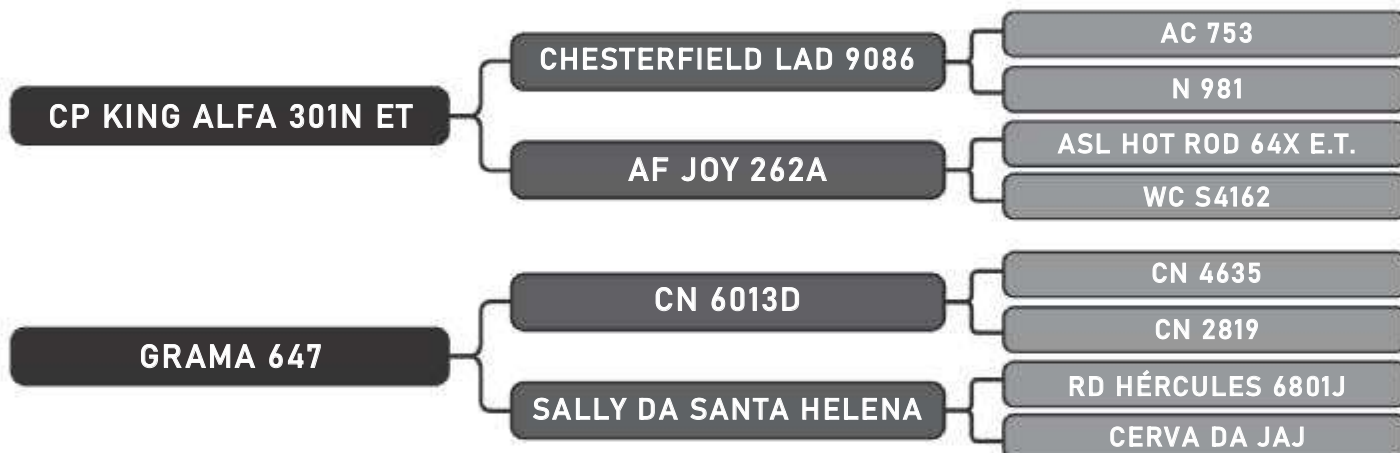

Vendedor(es): Grama Senepol

GRAMA 3303 FIV

LOTE

37

RAÇA: Senepol PO SEXO: Fêmea
NASC.: 16/11/2017 IDADE: 23m REG.: ZT3303