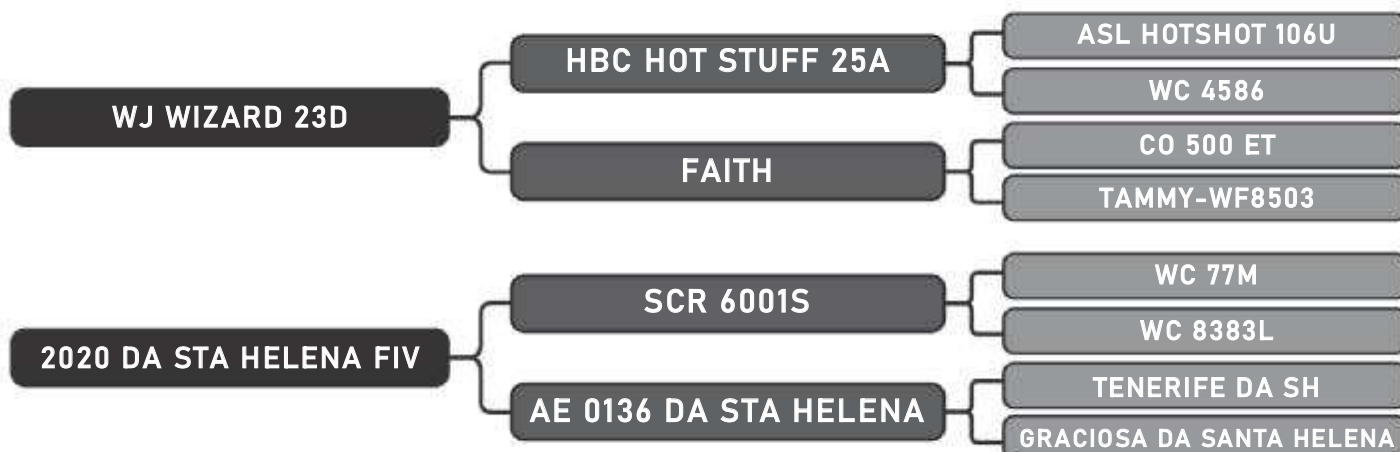

PRENHA - ZT 669

COMPRADOR: _____ R$: _____

Vendedor(es): Grama Senepol

CRV252 TE

LOTE

20

RAÇA: Senepol PO SEXO: Fêmea
NASC.: 06/08/2016 IDADE: 38m REG.: CRV0252