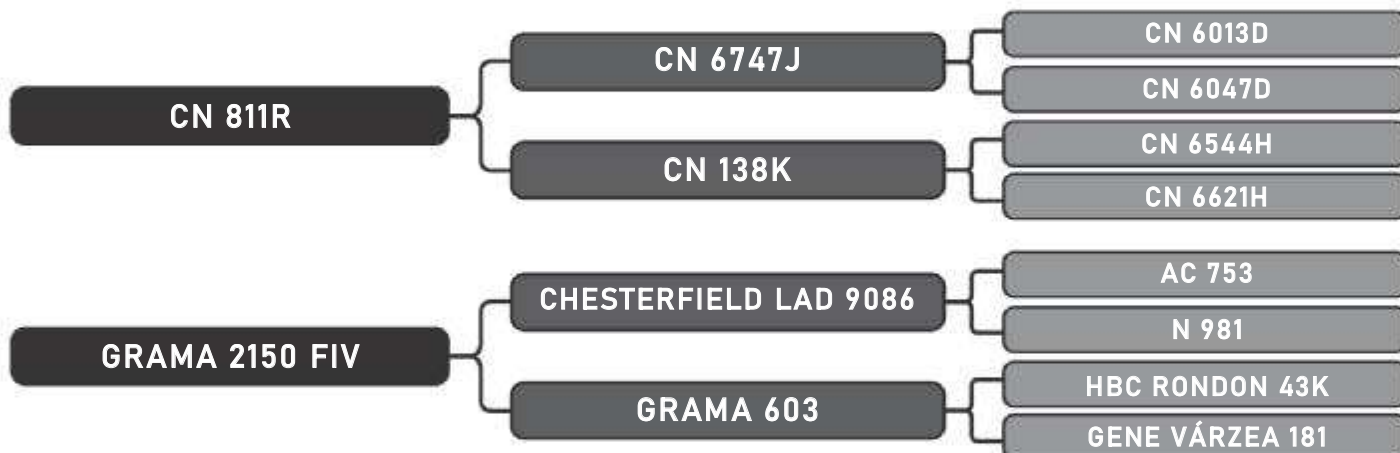

RAÇA: Senepol PO SEXO: Fêmea
NASC.: 20/04/2018 IDADE: 18m REG.: ZT3505

COMPRADOR: _____

R\$: _____

Vendedor(es): Grama Senepol

GRAMA 3517 FIV

LOTE

81

RAÇA: Senepol PO SEXO: Fêmea
NASC.: 20/06/2018 IDADE: 16m REG.: ZT3517