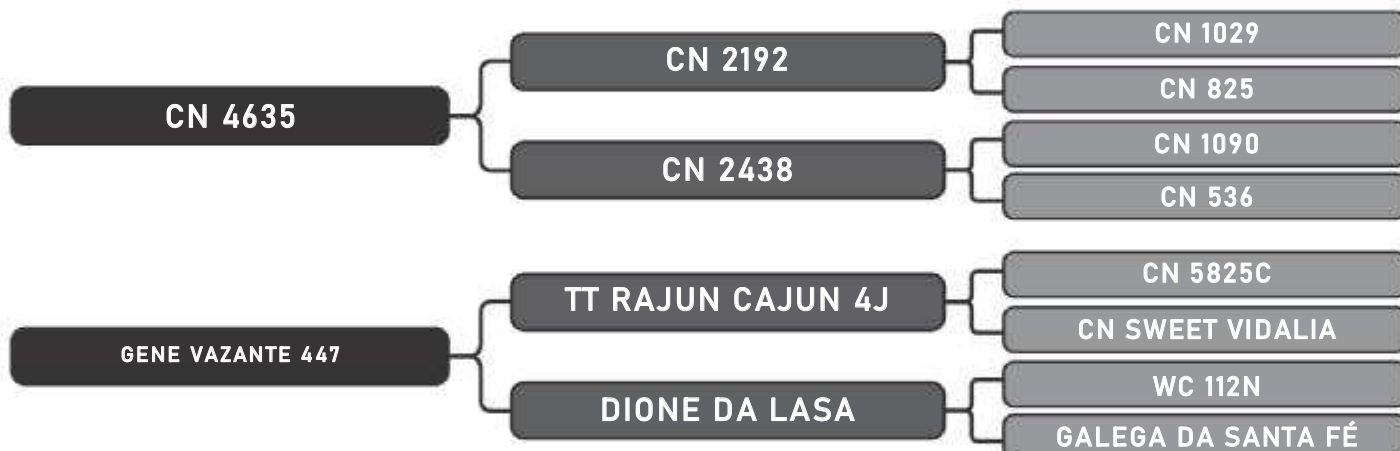

LEILÃO VIRTUAL VITRINE

GRAMMA

SENEPOL

05, 06 E 07 DE NOVEMBRO DE 2019 - 21H

TRANSMISSÃO:

150 FÊMEAS
SENEPOL PO

Vendedor(es): Grama Senepol

GRAZ 1841 FIV

LOTE

01

RAÇA: Senepol PO SEXO: Fêmea
NASC.: 02/06/2016 IDADE: 41m REG.: GRAZ1841

PRENHA - ZT 669

COMPRADOR: _____

R\$: _____

Vendedor(es): Grama Senepol

GRAZ 2387 FIV