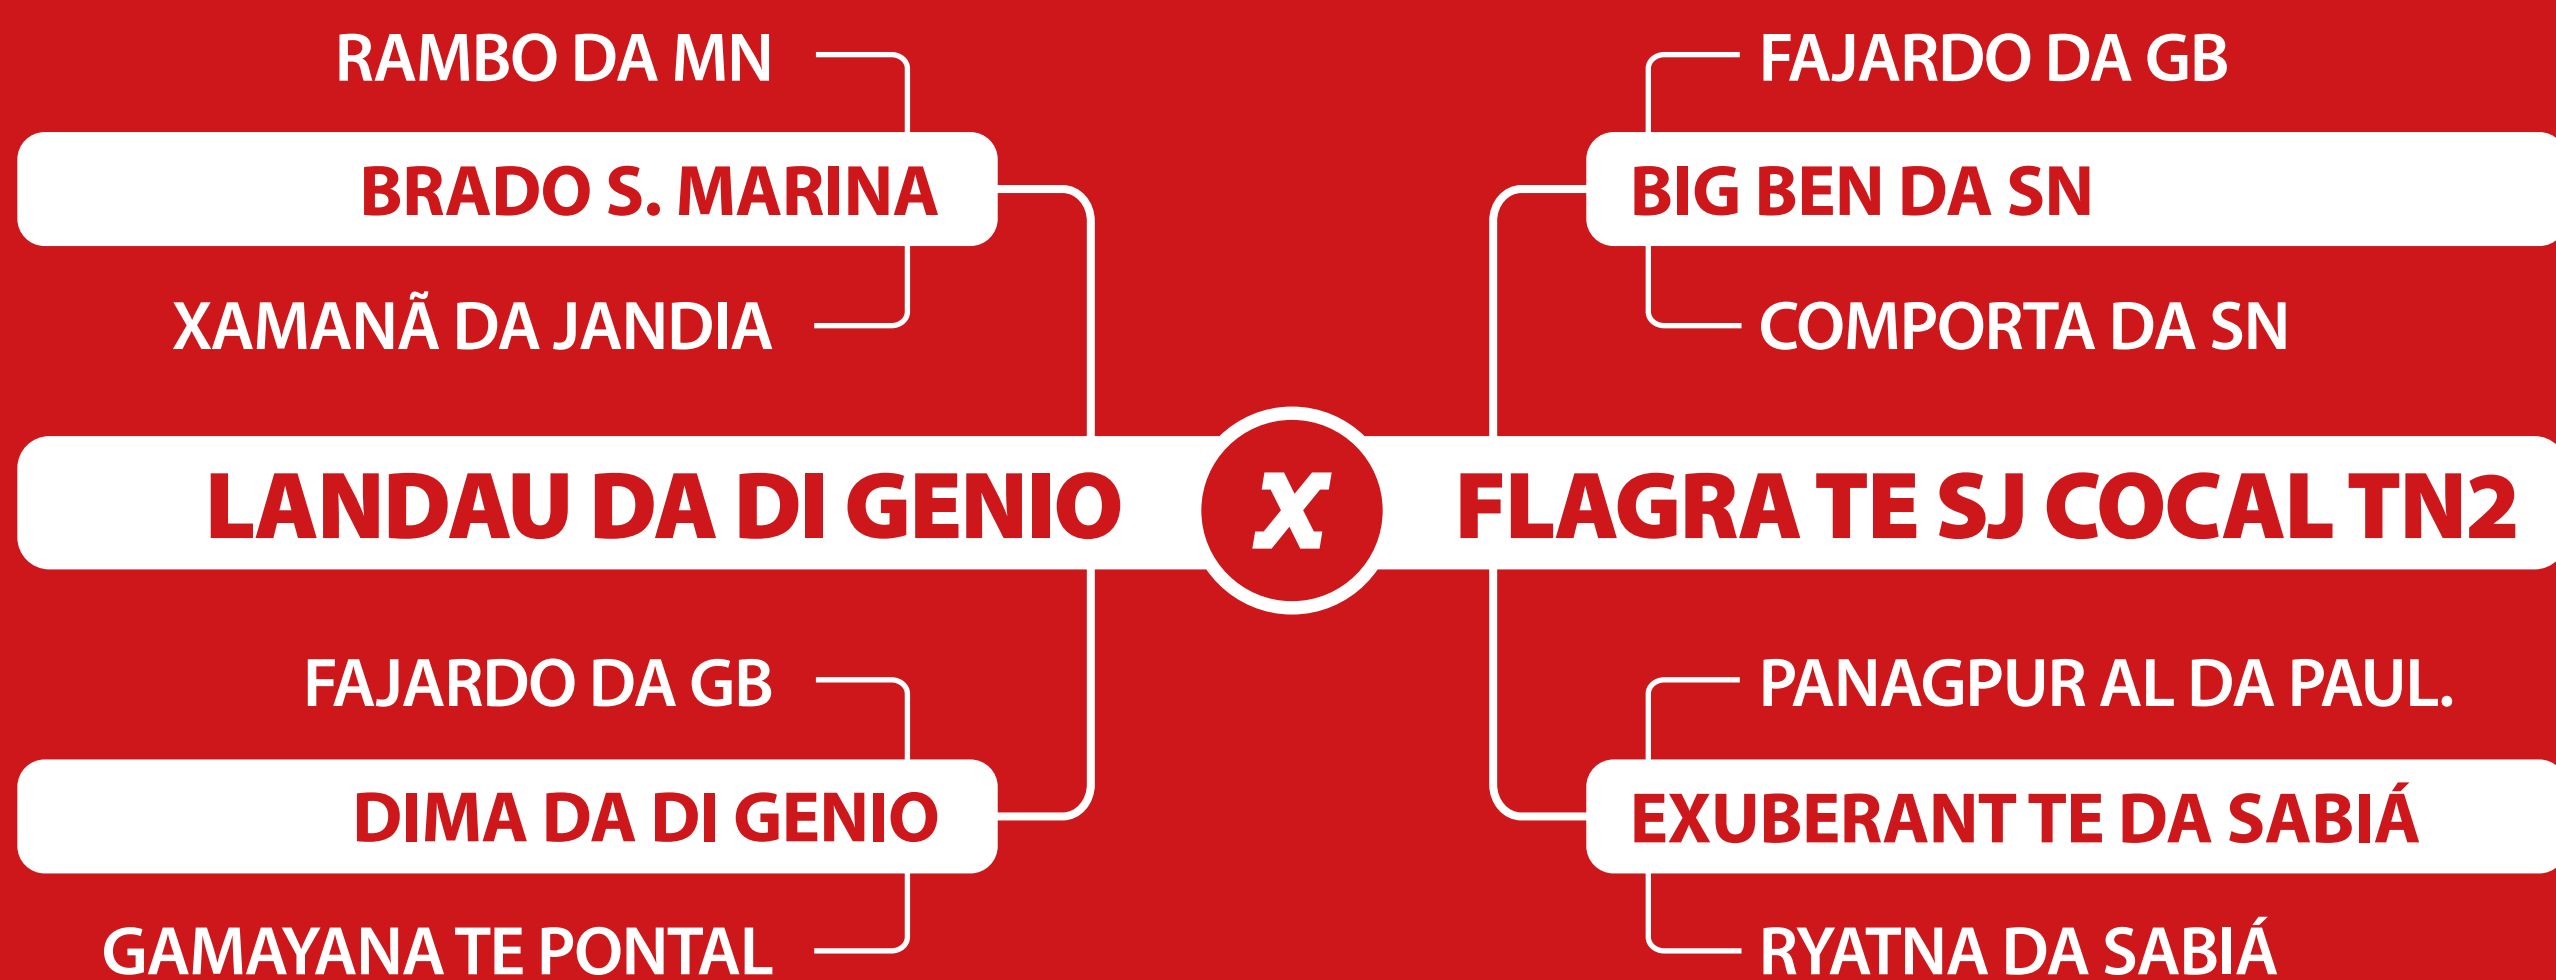

**LOTE
06**

EAO Agropecuária/ Fazenda Guadalupe

OPERA FIV EAO

Nasc.: 21/9/2019 • RG: EAON 5080 • SEXO: Fêmea