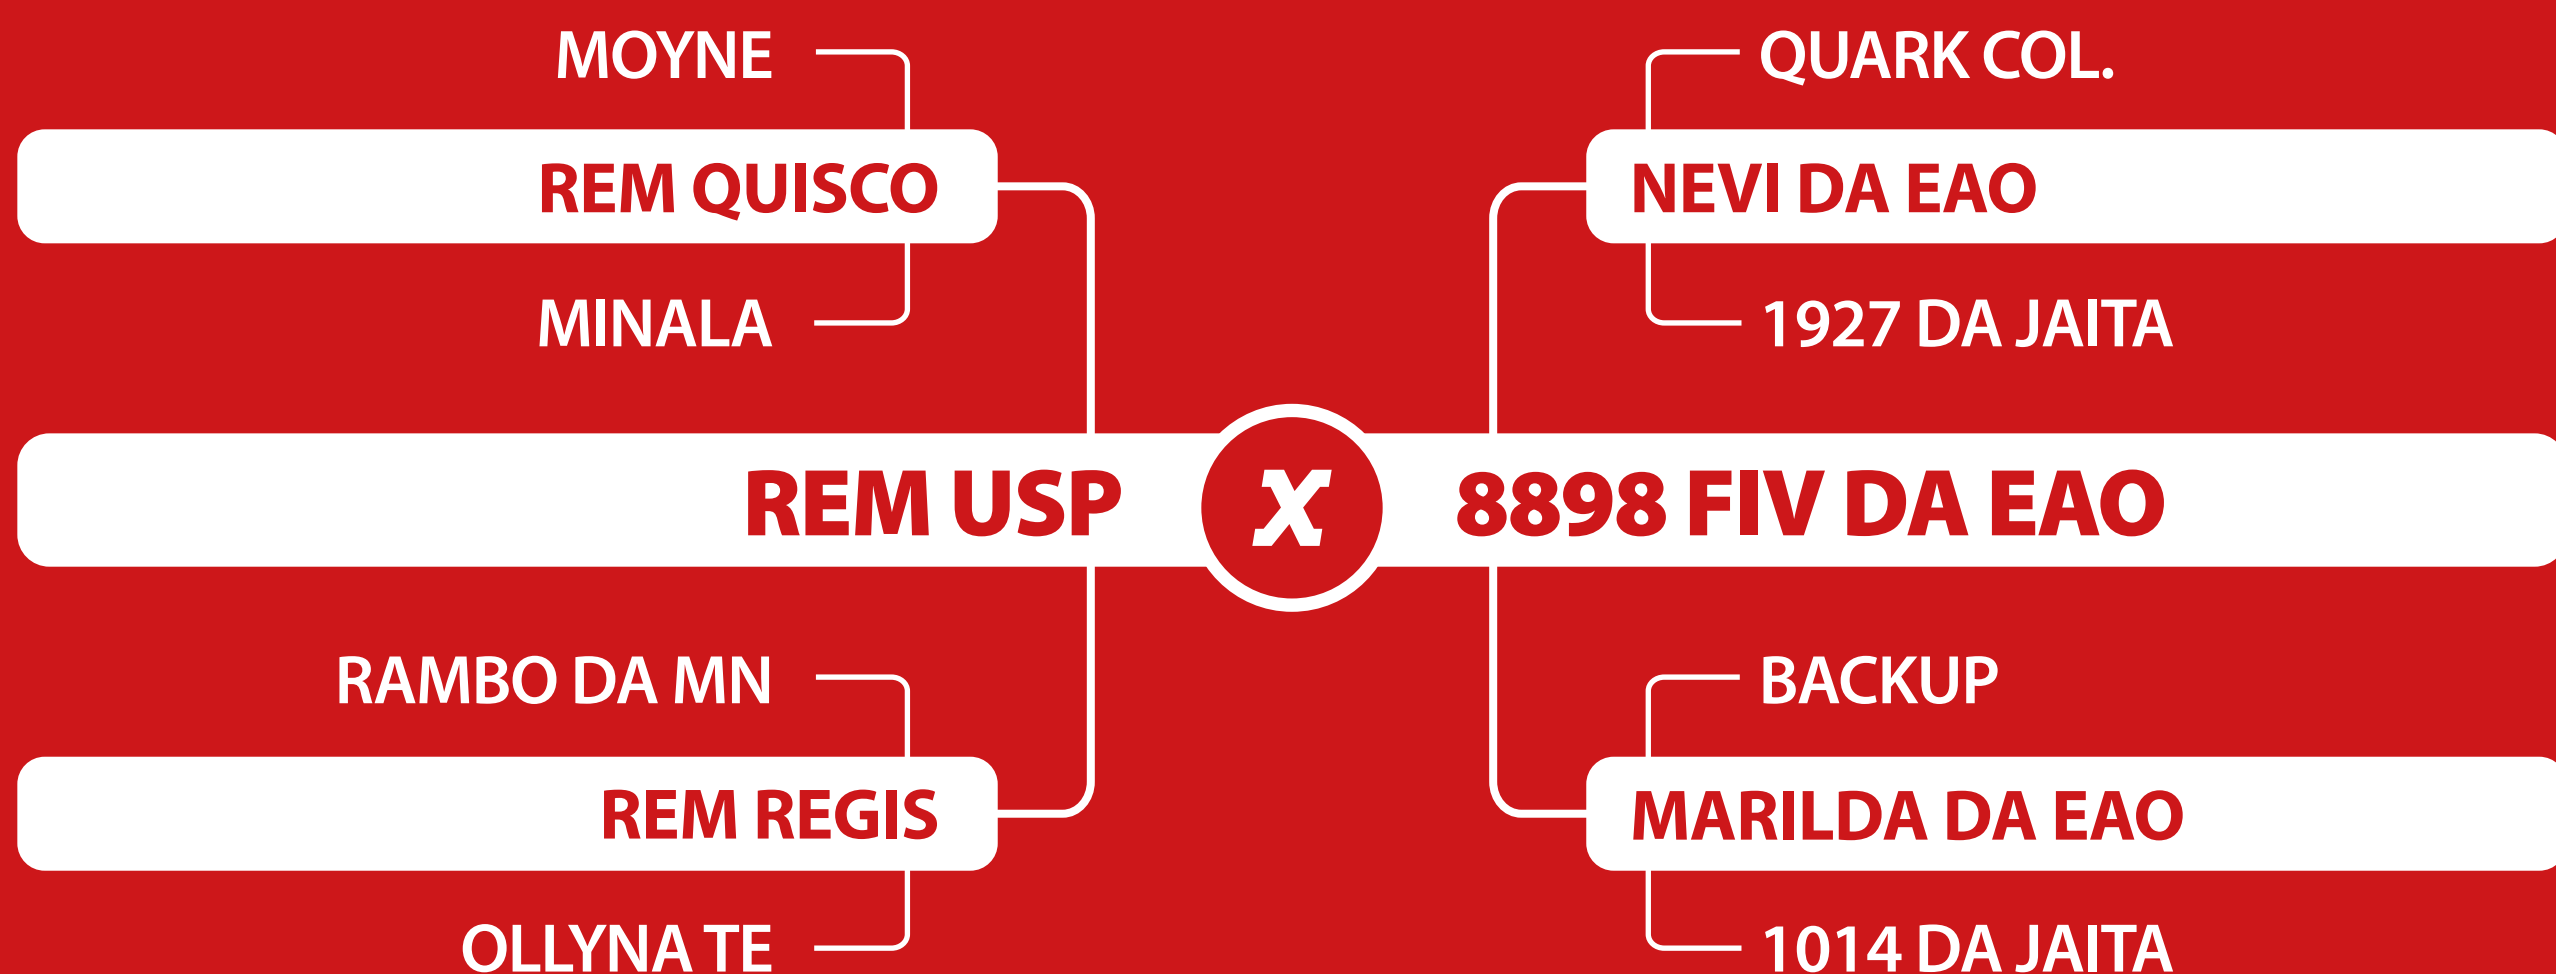

**LOTE
07**

EAO Agropecuária/
Nelore SPJ Agropecuária - Jairo de Paula

URANIO DA EAO

Nasc.: 17/11/2015 • RG: EAO A 3671 • SEXO: Macho