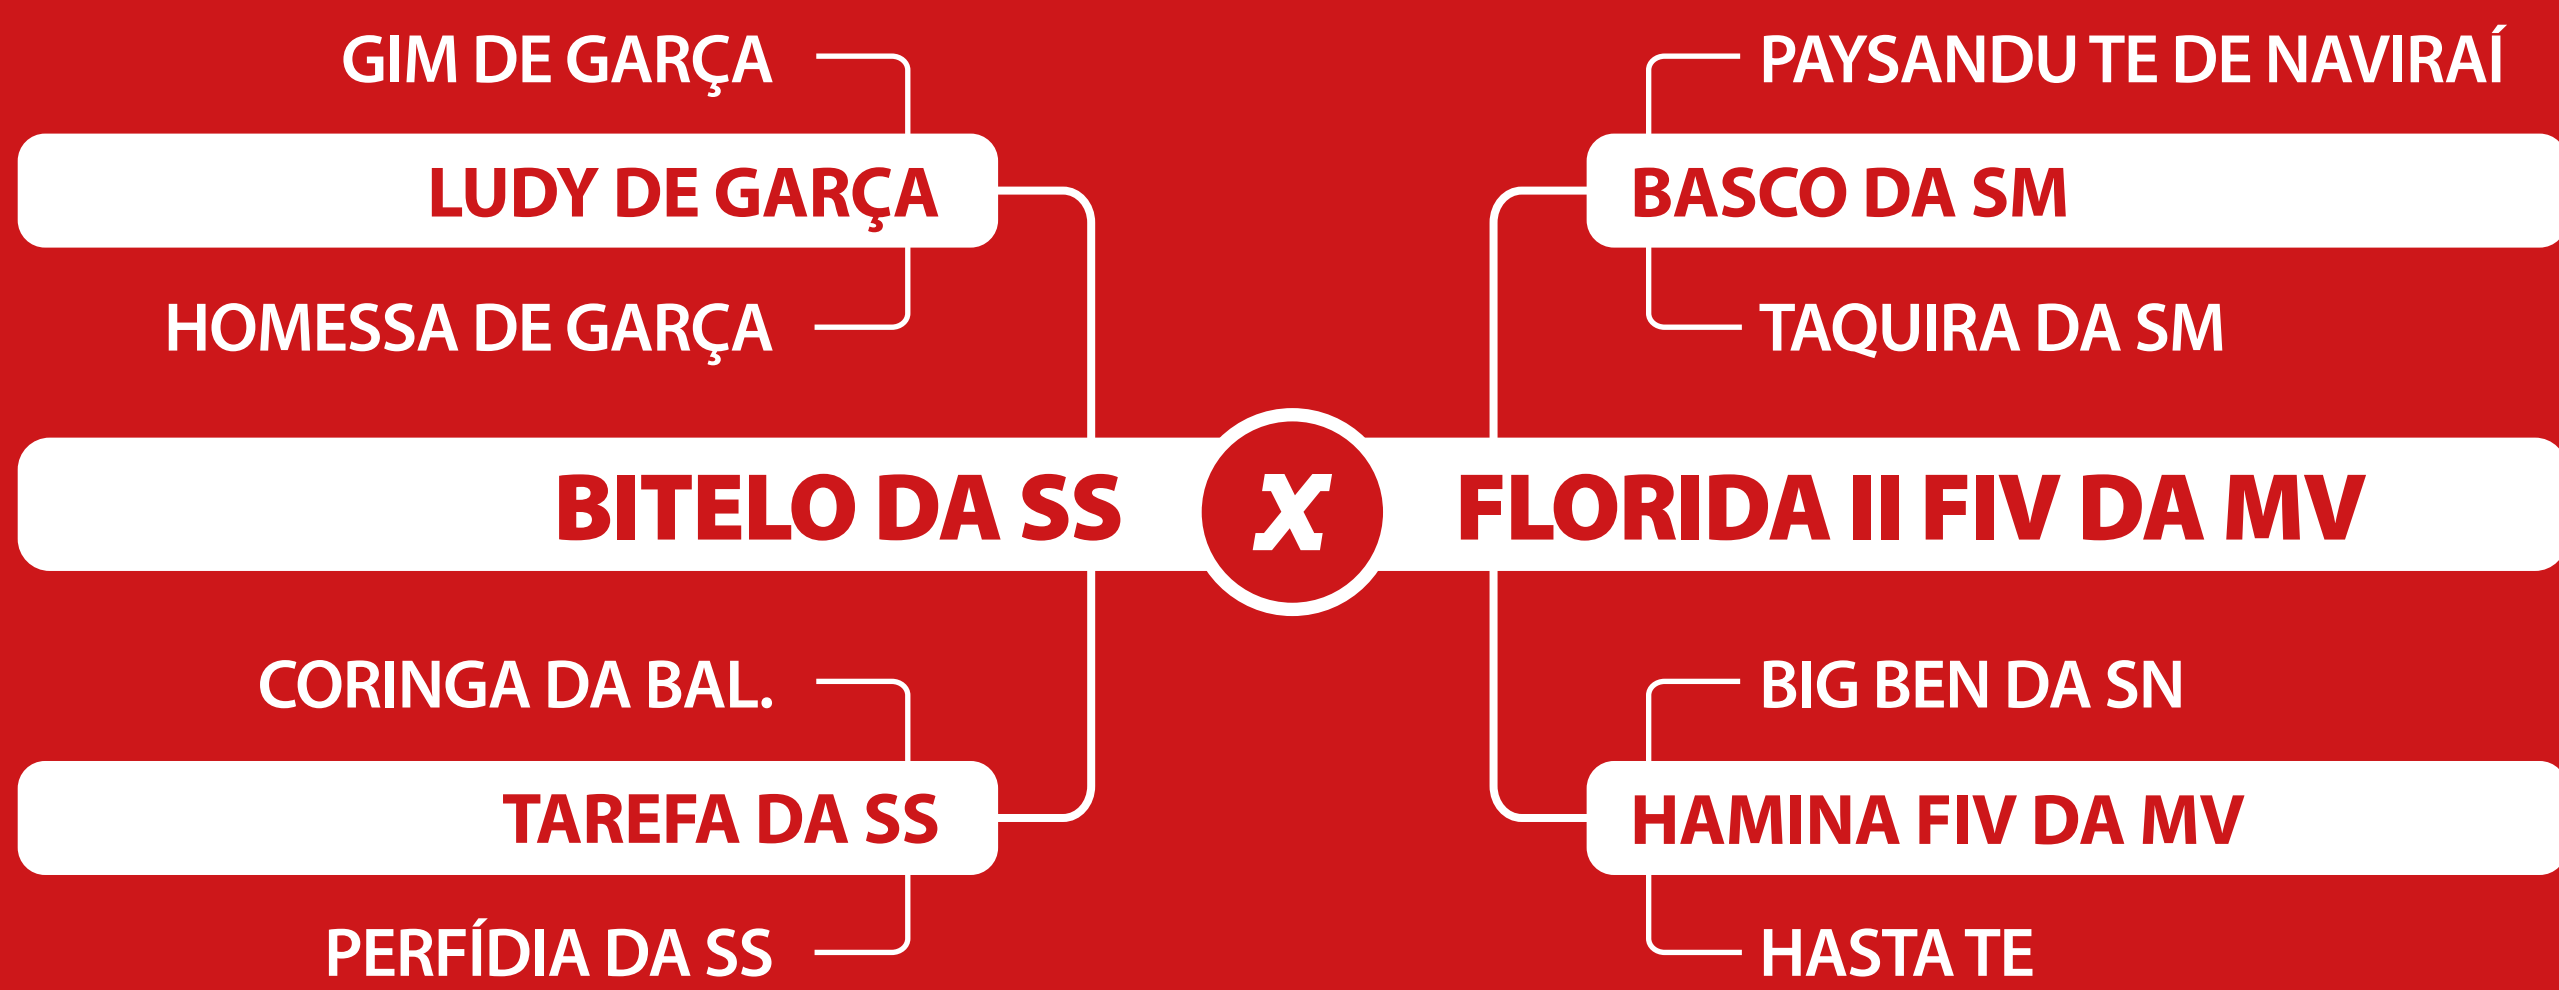

LOTE
02

Claudia Tosta Junqueira

FLORIDA TE CTJ

Nasc.: 14/3/2015 • RG: CTJ 7690 • SEXO: Fêmea