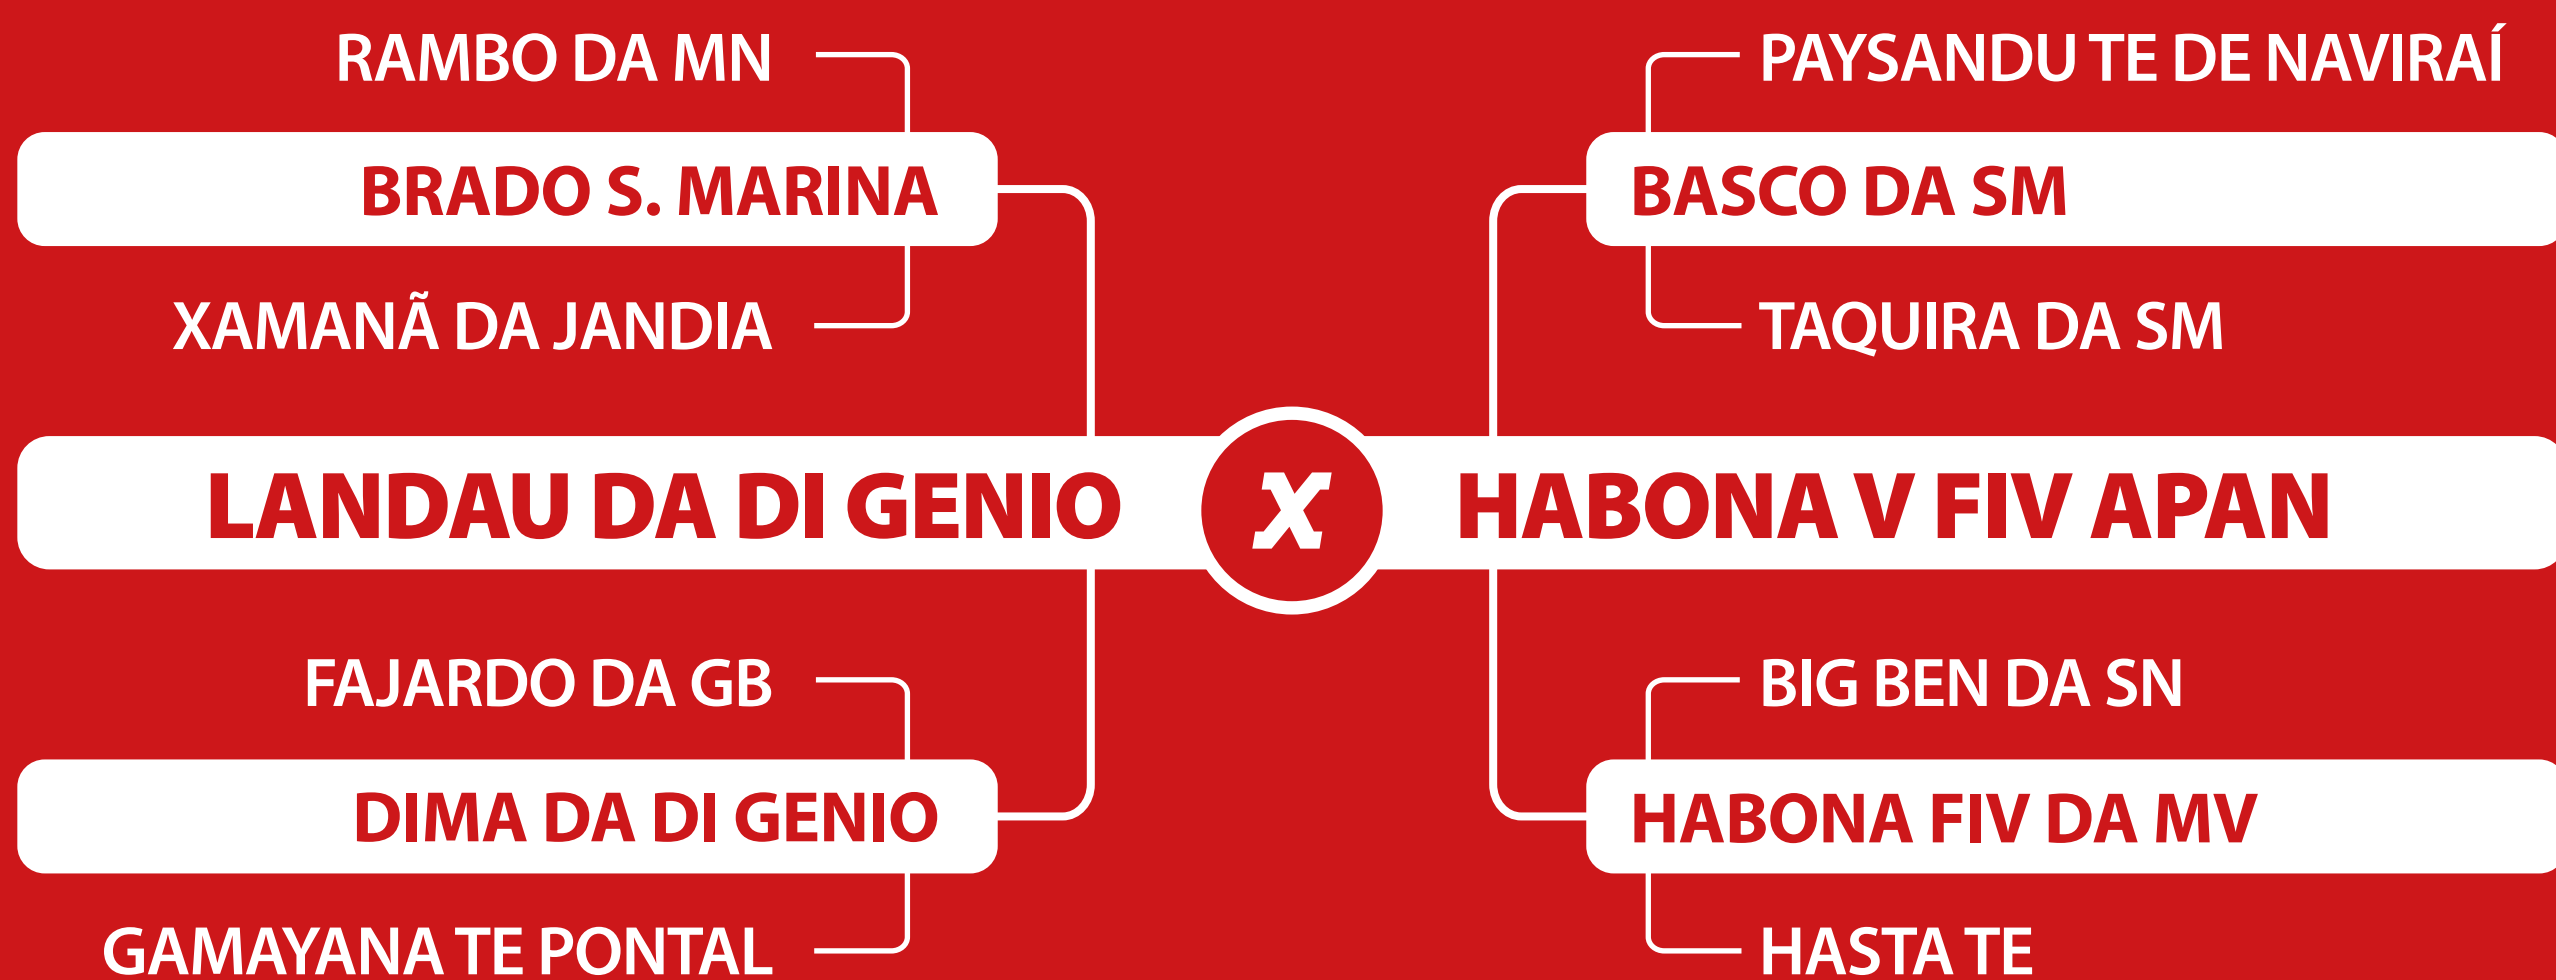

LOTE
19

50%
À VENDA

Nelore Balada - Gusttavo Lima

UMBAUBA CRISTAL

Nasc.: 29/7/2019 • RG: PVB 5829 • SEXO: Fêmea