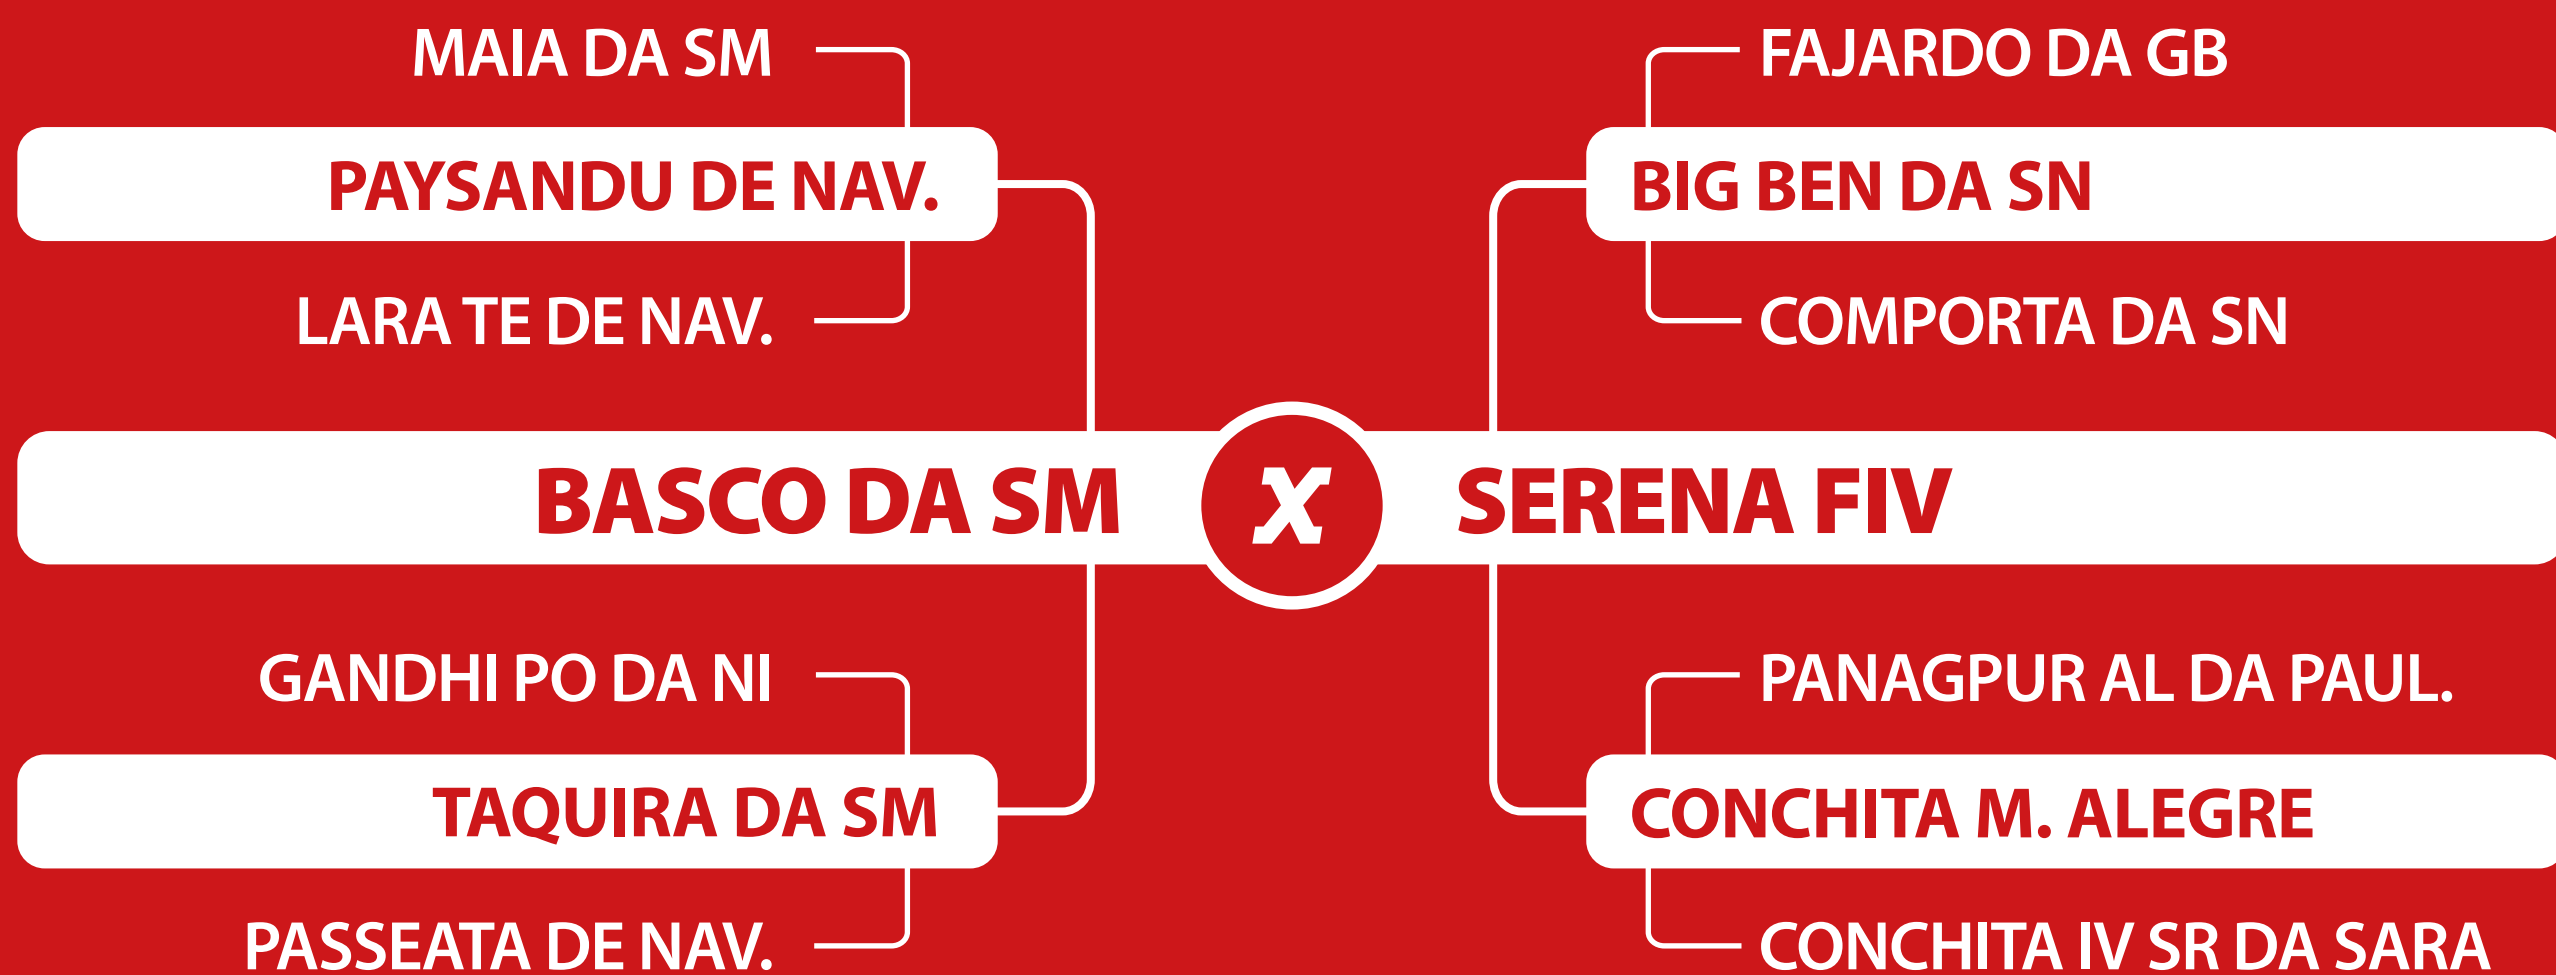

LOTE
11

50%
À VENDA

Fazenda Baronesa - Luiz Humberto Borges

BRENDA FIV QUALITY

Nasc.: 17/2/2012 • RG: NMD 223 • SEXO: Fêmea