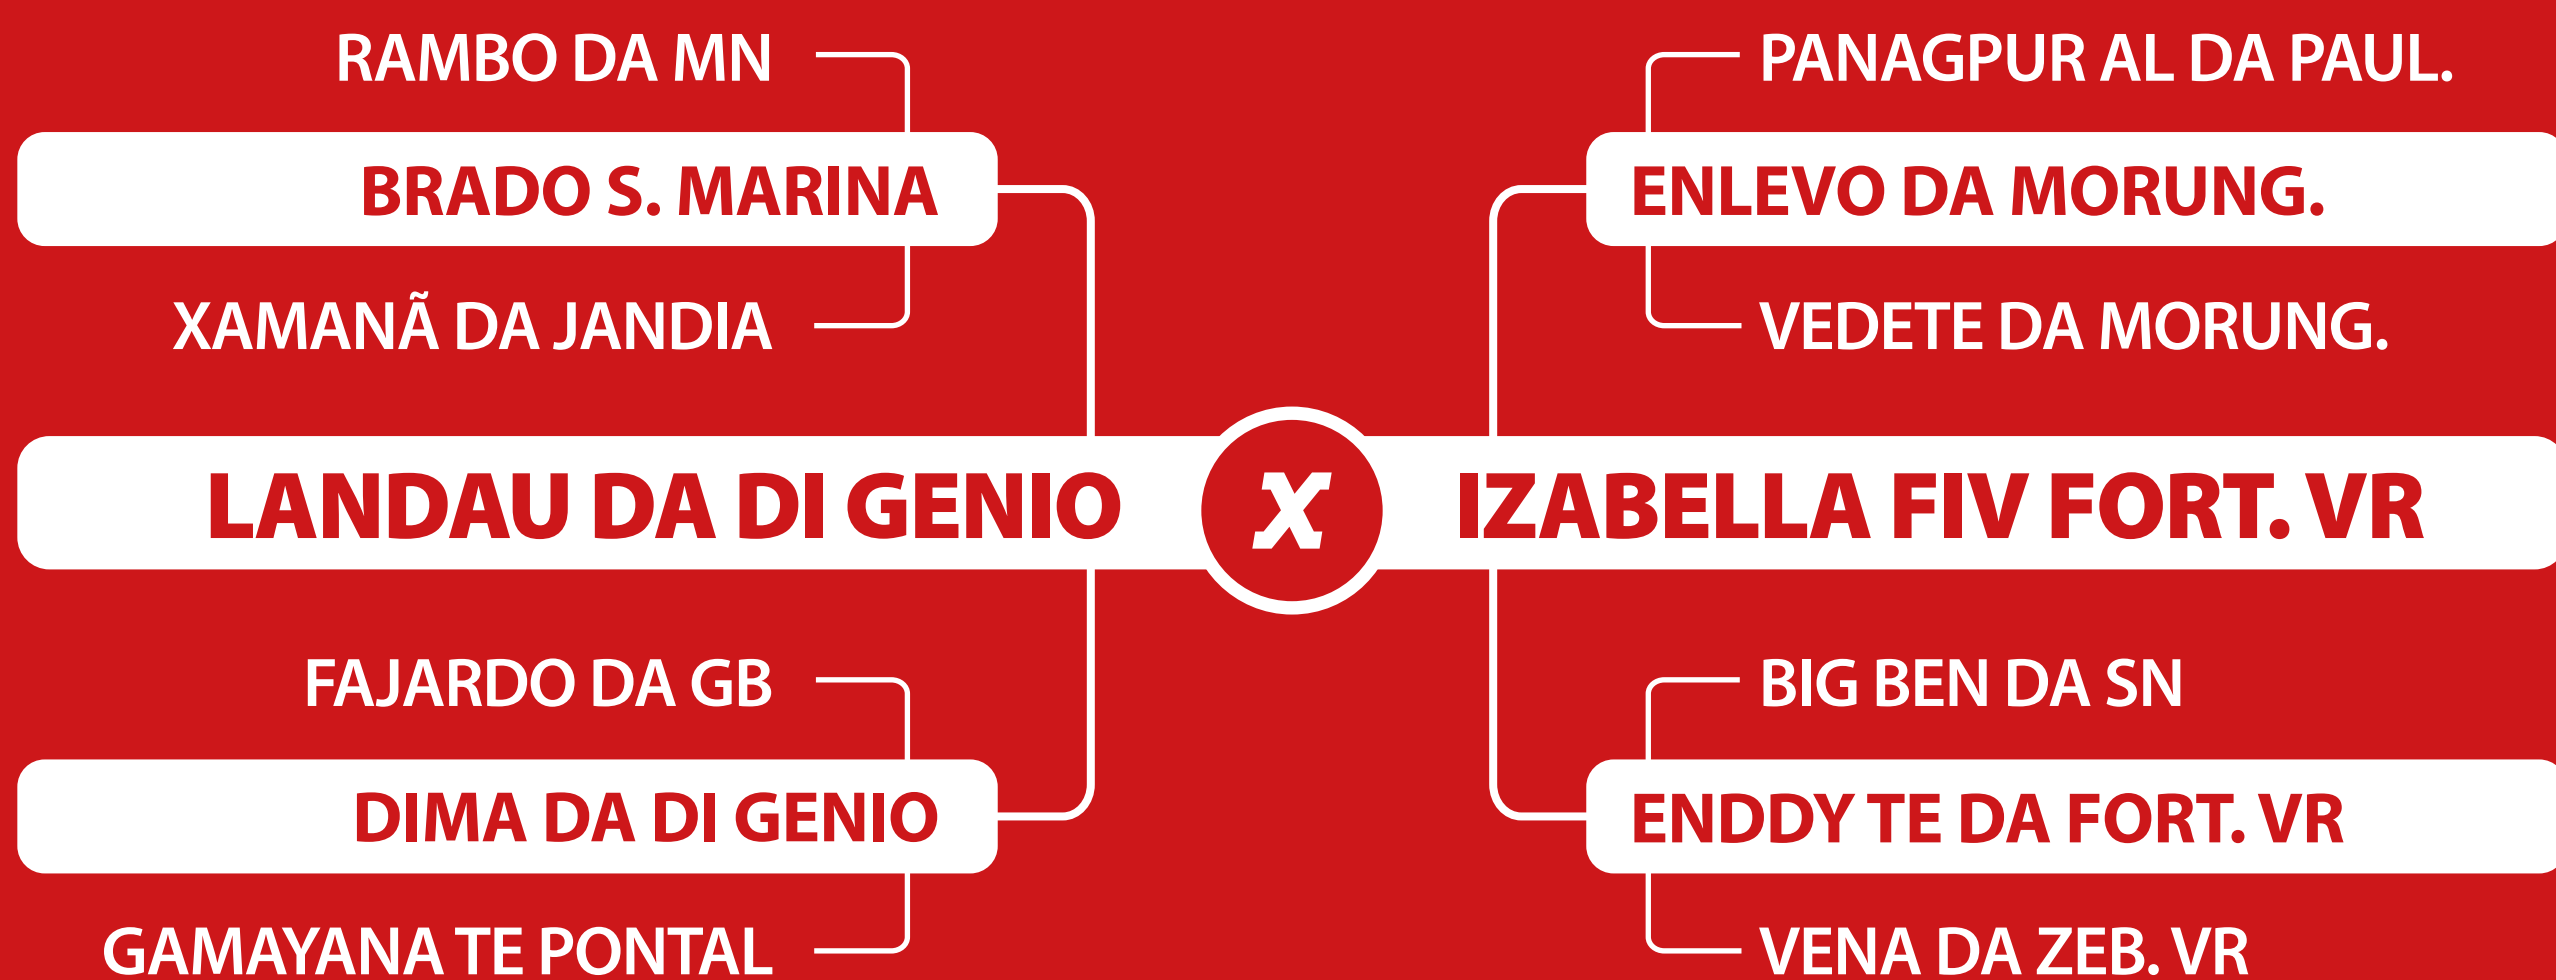

LOTE
05

EAO Agropecuária

MUDHIANA FIV EAO

Nasc.: 24/5/2017 • RG: EAON 4562 • SEXO: Fêmea