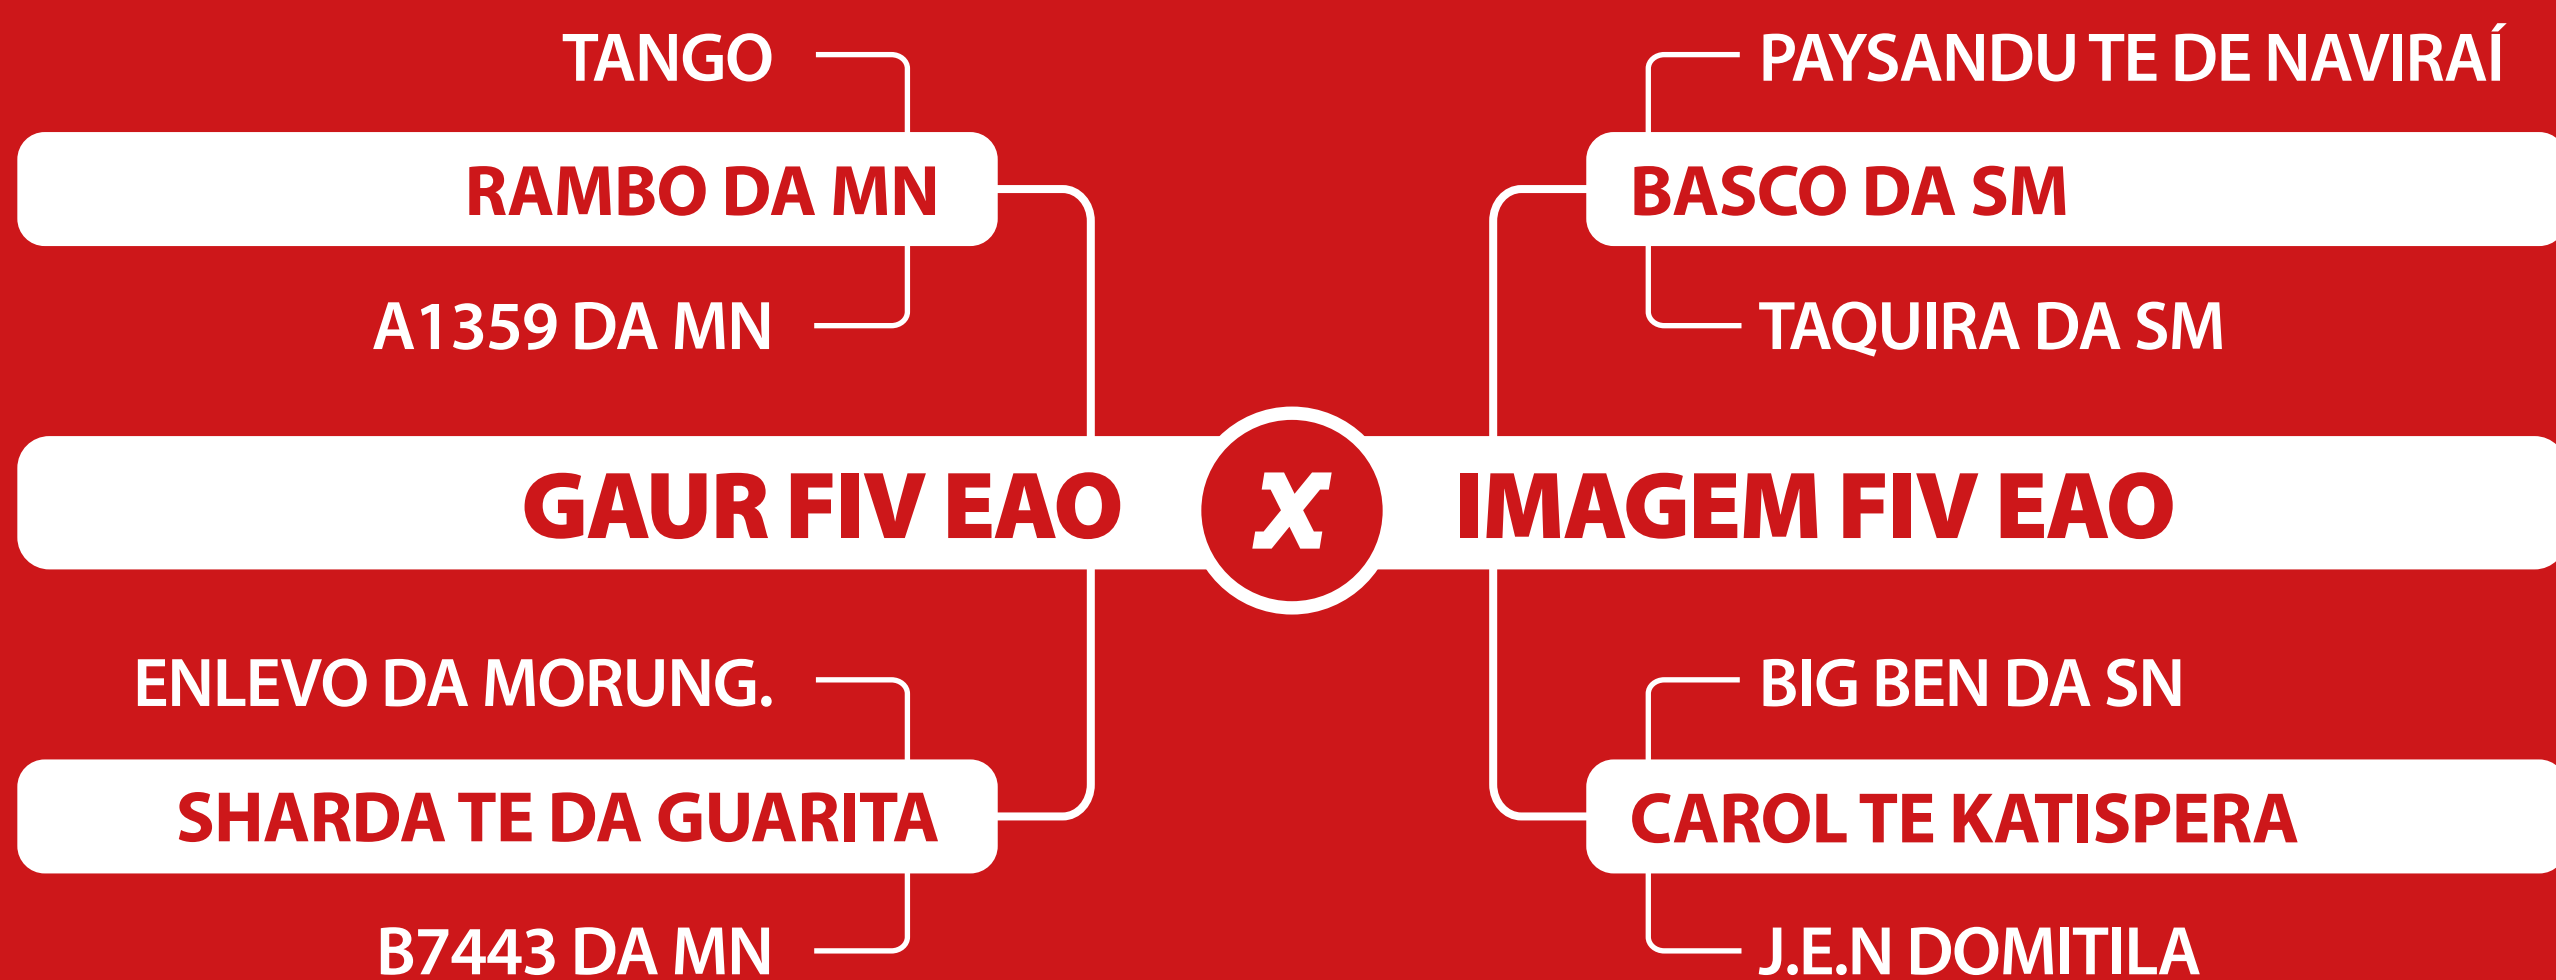

LOTE
04

EAO Agropecuária

LOTERIA FIV EAO

Nasc.: 31/8/2016 • RG: EAON 4268 • SEXO: Fêmea