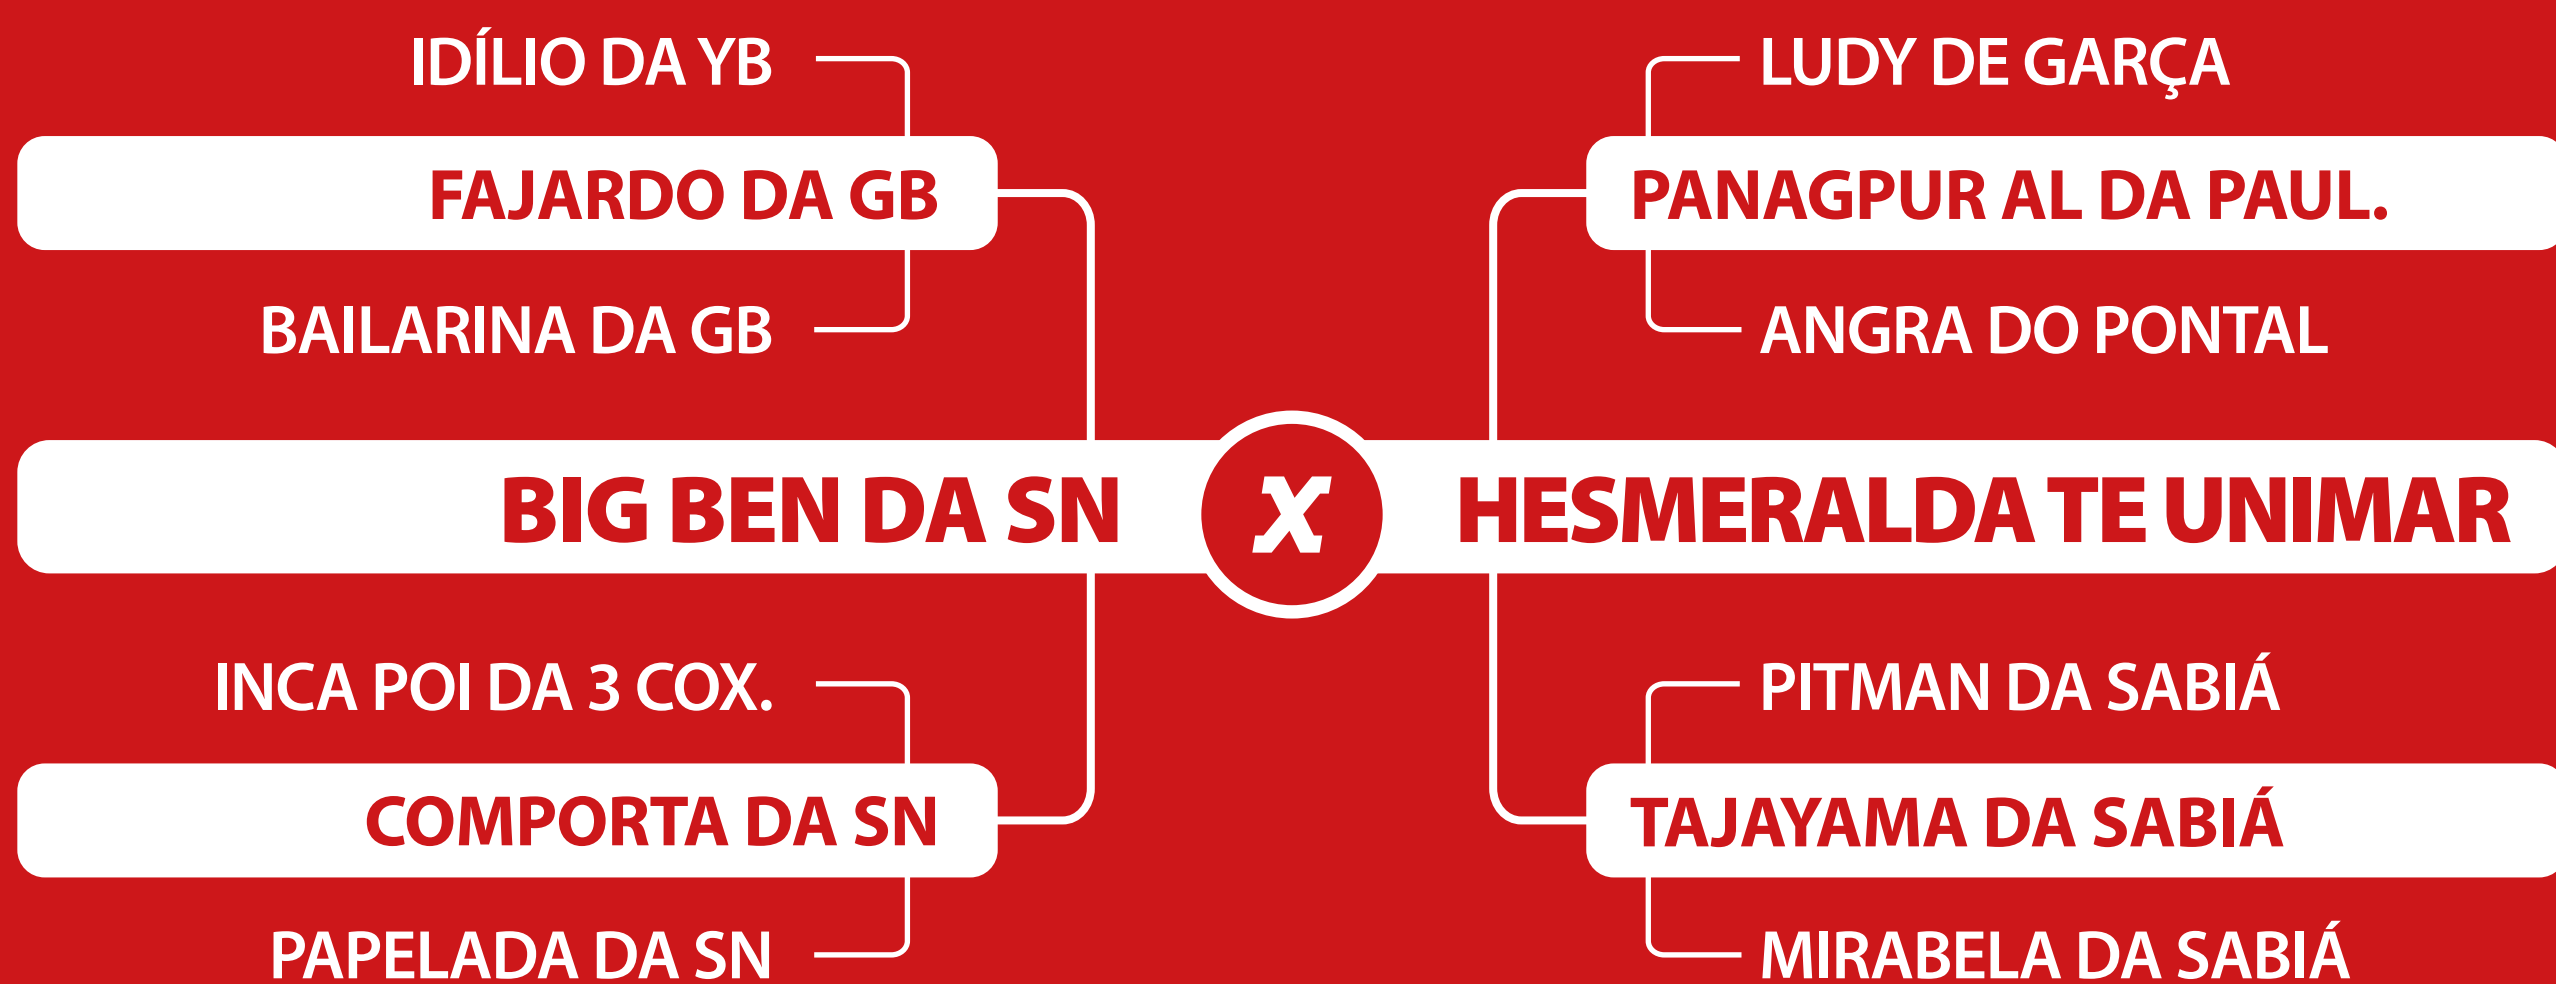

LOTE
13

Ourofino Genética Animal

ARKA FIV DA UNIMAR

Nasc.: 31/12/2013 • RG: UNIR 7056 • SEXO: Fêmea