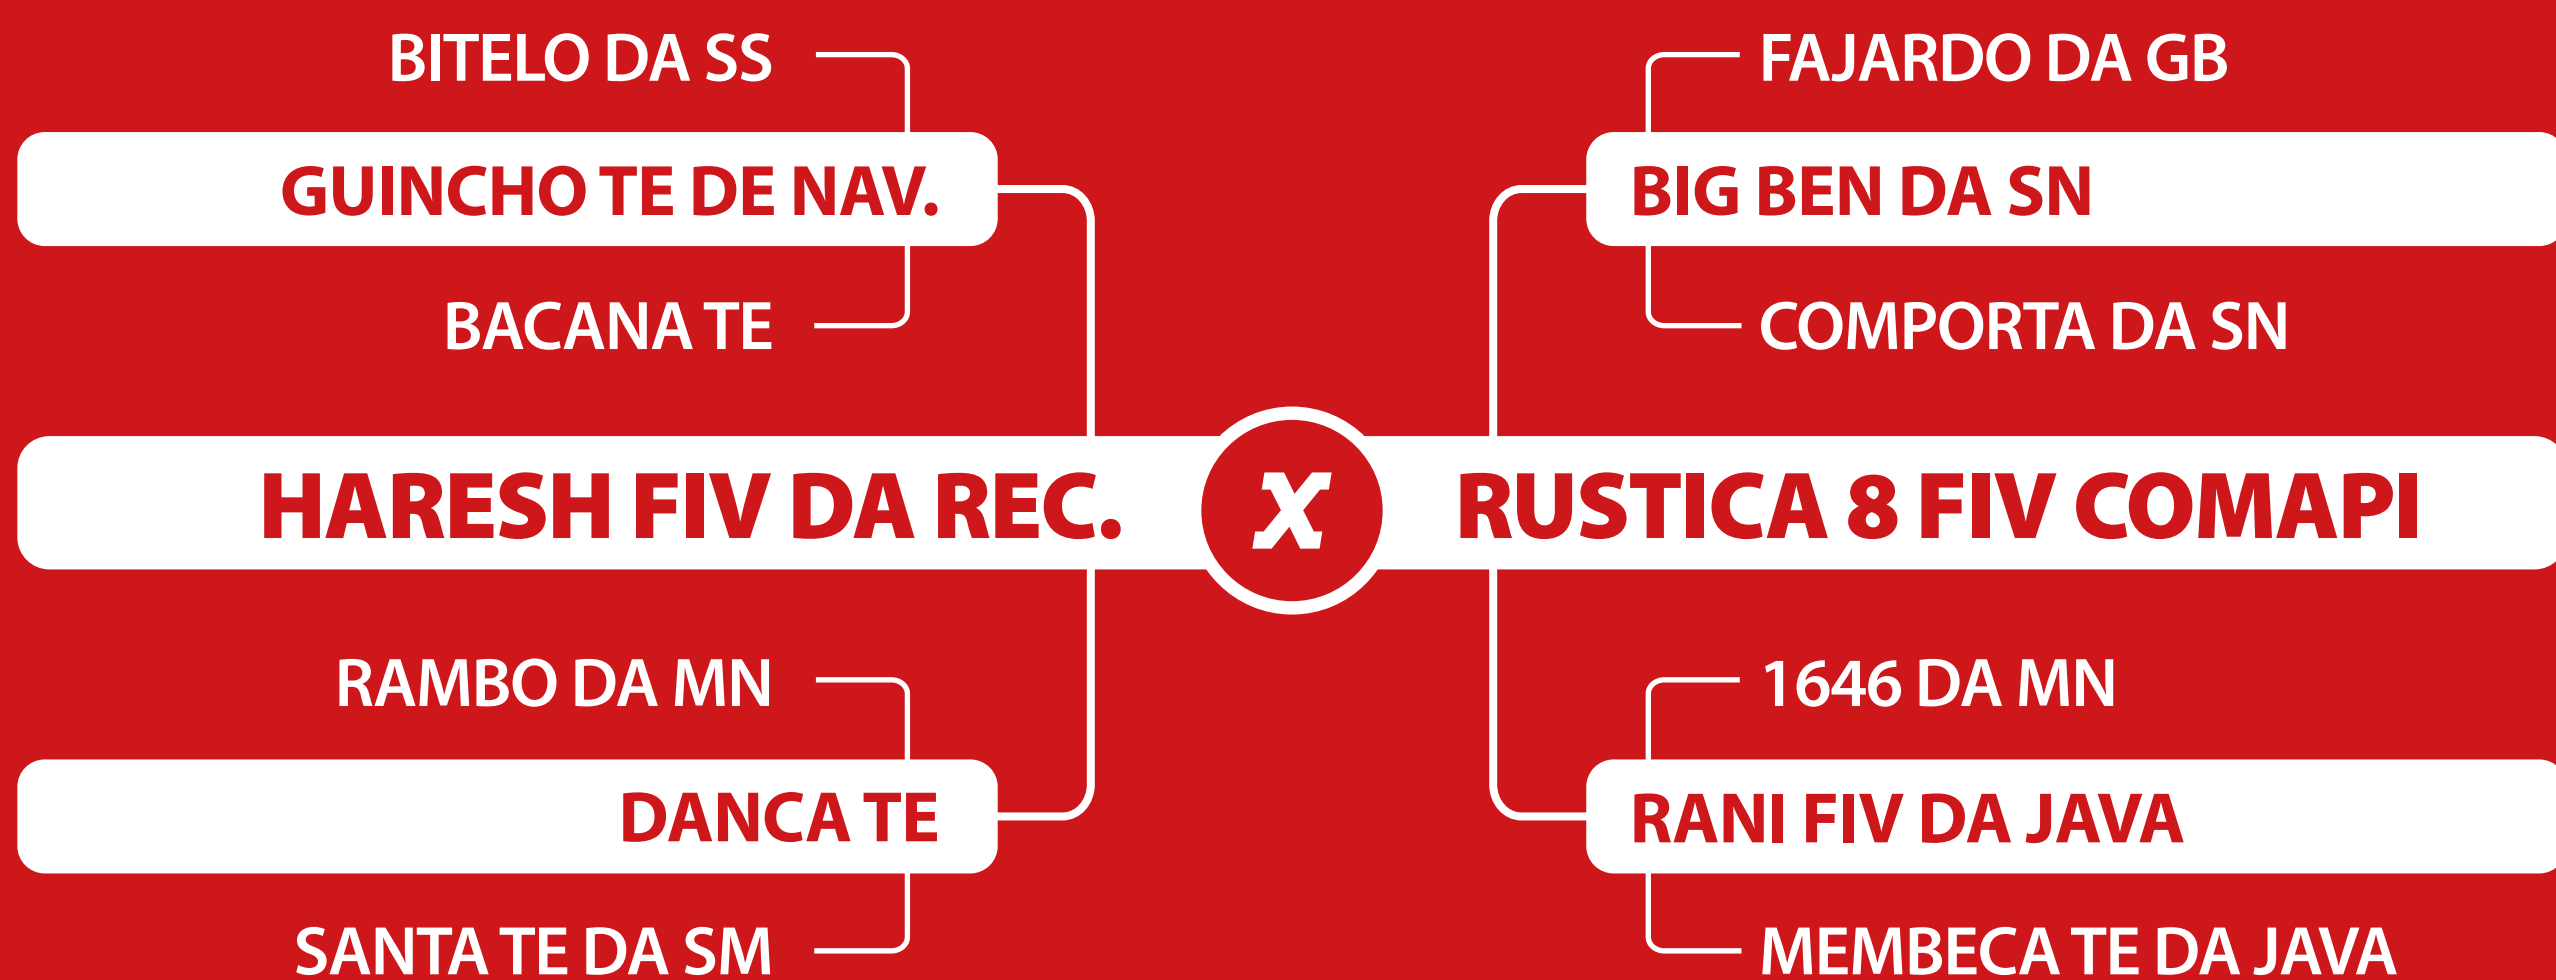

LOTE
16

NELORE SANTA CRUZ - Gil Pereira/
Henrian Gonzaga - Nelore Carnnel

LUA FIV ST. CRUZ

Nasc.: 31/1/2015 • RG: GPO A 242 • SEXO: Fêmea