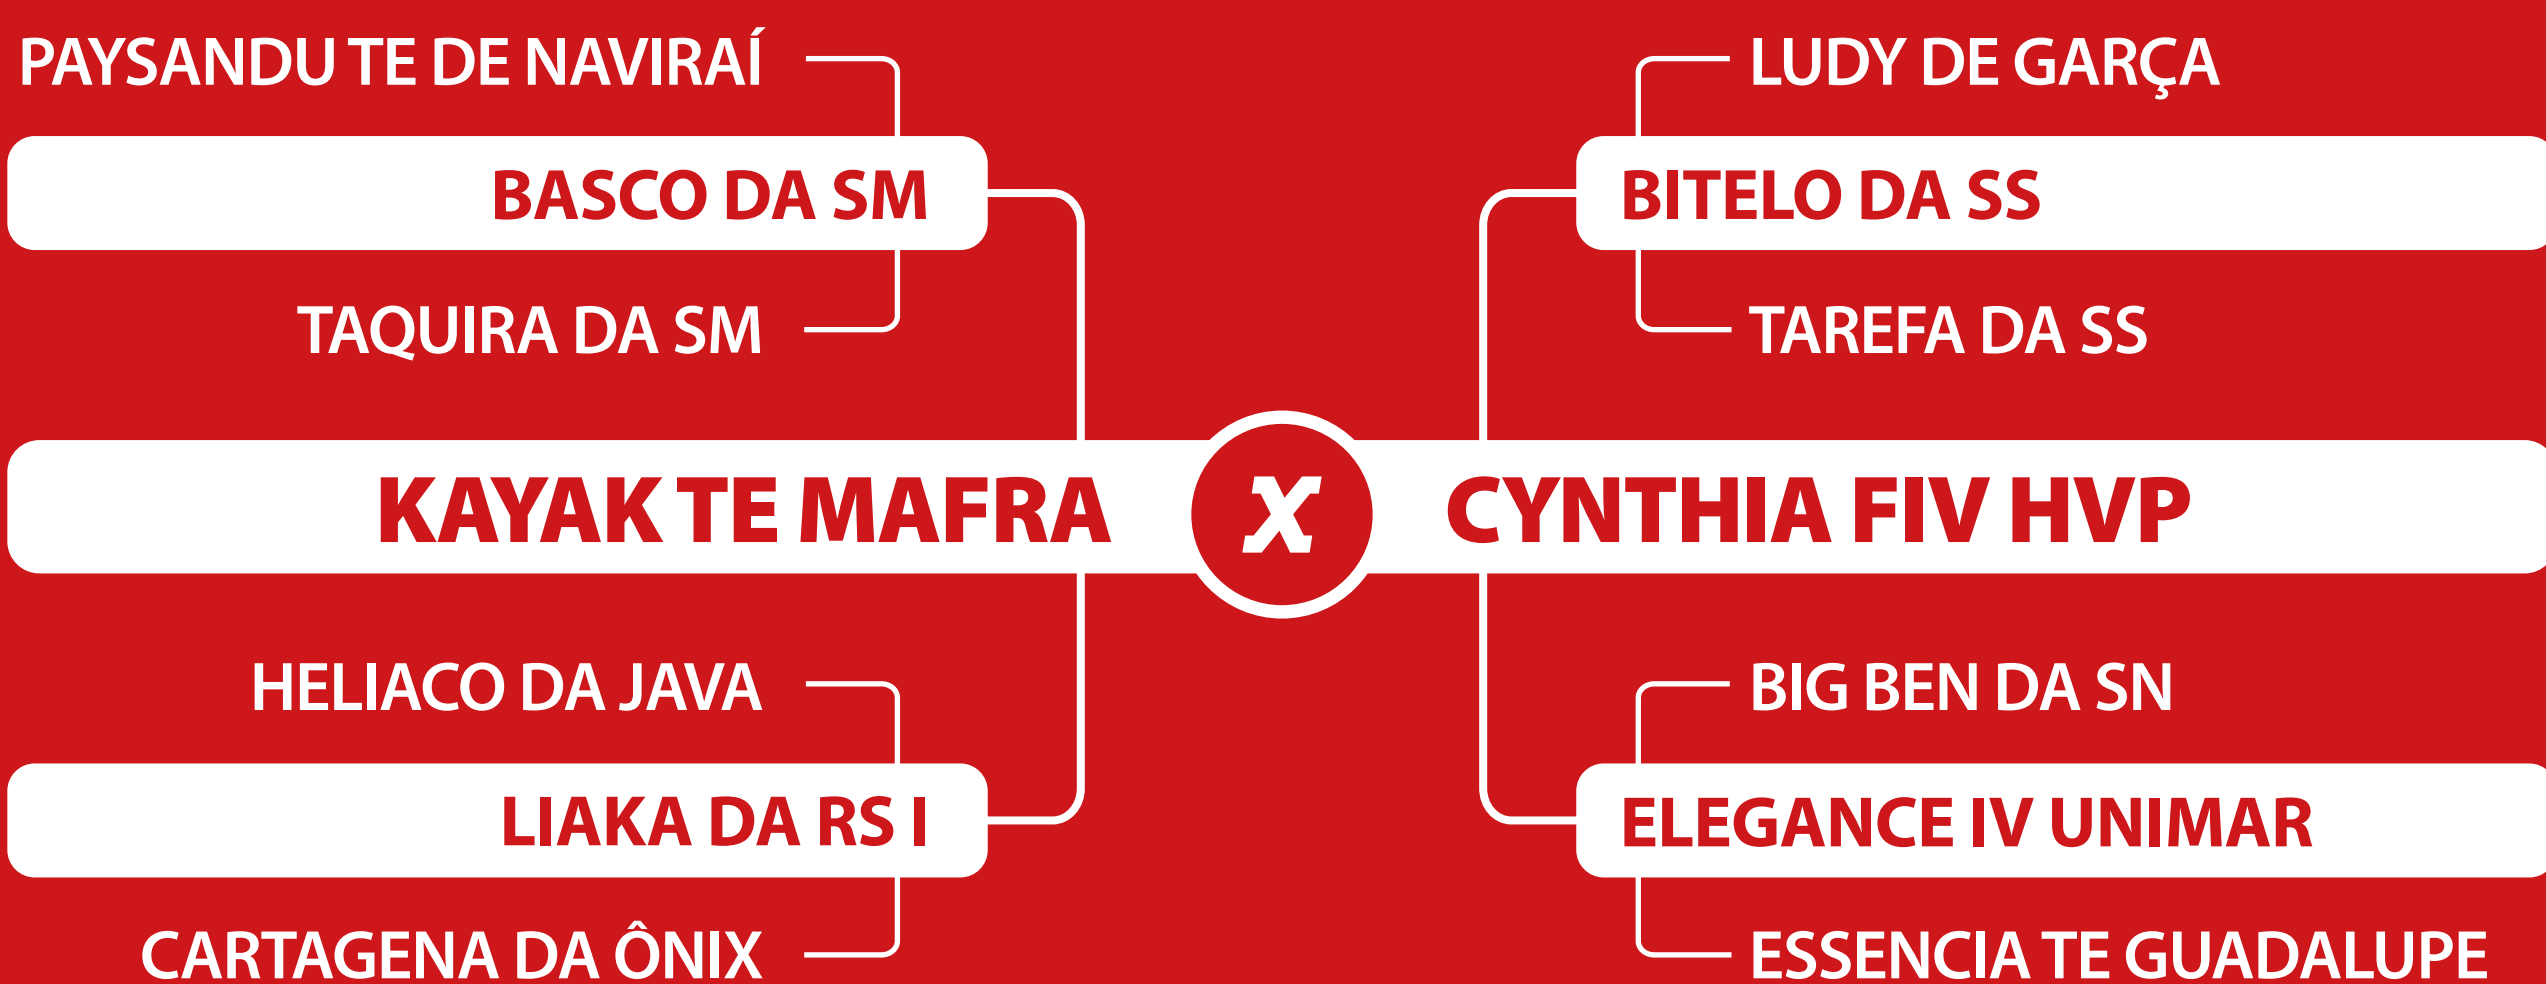

LAKOTA TE KUBERA

**LINHAGEM MATERNA BETINA I LRMS**

**REPRESENTA A 6º GERAÇÃO DAS IMPORTANTES DOADORAS:  
THAIBARA, BETINA, LAKOTA, BETINA I LRMS E JUMA.**

**PREMIADA NAS PRINCIPAIS PISTAS DO BRASIL, DESTAQUE PARA 3º  
PRÊMIO NOVILHA MENOR EXPOZEBU.**

**SEGUE PRENHA DO JERU**

**MÉDIA DE OÓCITOS 40 VIÁVEIS.**

**LOTE  
09**

Nelore SPJ Agropecuária - Jairo de Paula/  
Agropecuária RS - Roberto e Simone Bavaresco

# CAPRERA OUROFINO

Nasc.: 26/5/2018 • RG: OURO 3078 • SEXO: Fêmea

ANIMAL DESTAQUE NO RANKING NACIONAL, HISTÓRICO  
EXEMPLAR DE PREMIAÇÕES ENTRE AS FÊMEAS DE SUA IDADE.  
RESERVADA CAMPEÃ BEZERRA JOVEM EXPOINEL MINEIRA 2019  
RESERVADA CAMPEÃ BEZERRA EXPOZEBU 2019  
GRANDE CAMPEÃ EXPOMARA 2019 E EXPODOURADOS 2019  
LINHAGEM MATERNA ELEGANCE IV UNIMAR  
SEGUE PARIDA DO LOGAN DE FÊMEA  
IDADE PRIMEIRO PARTO AOS 24 MESES