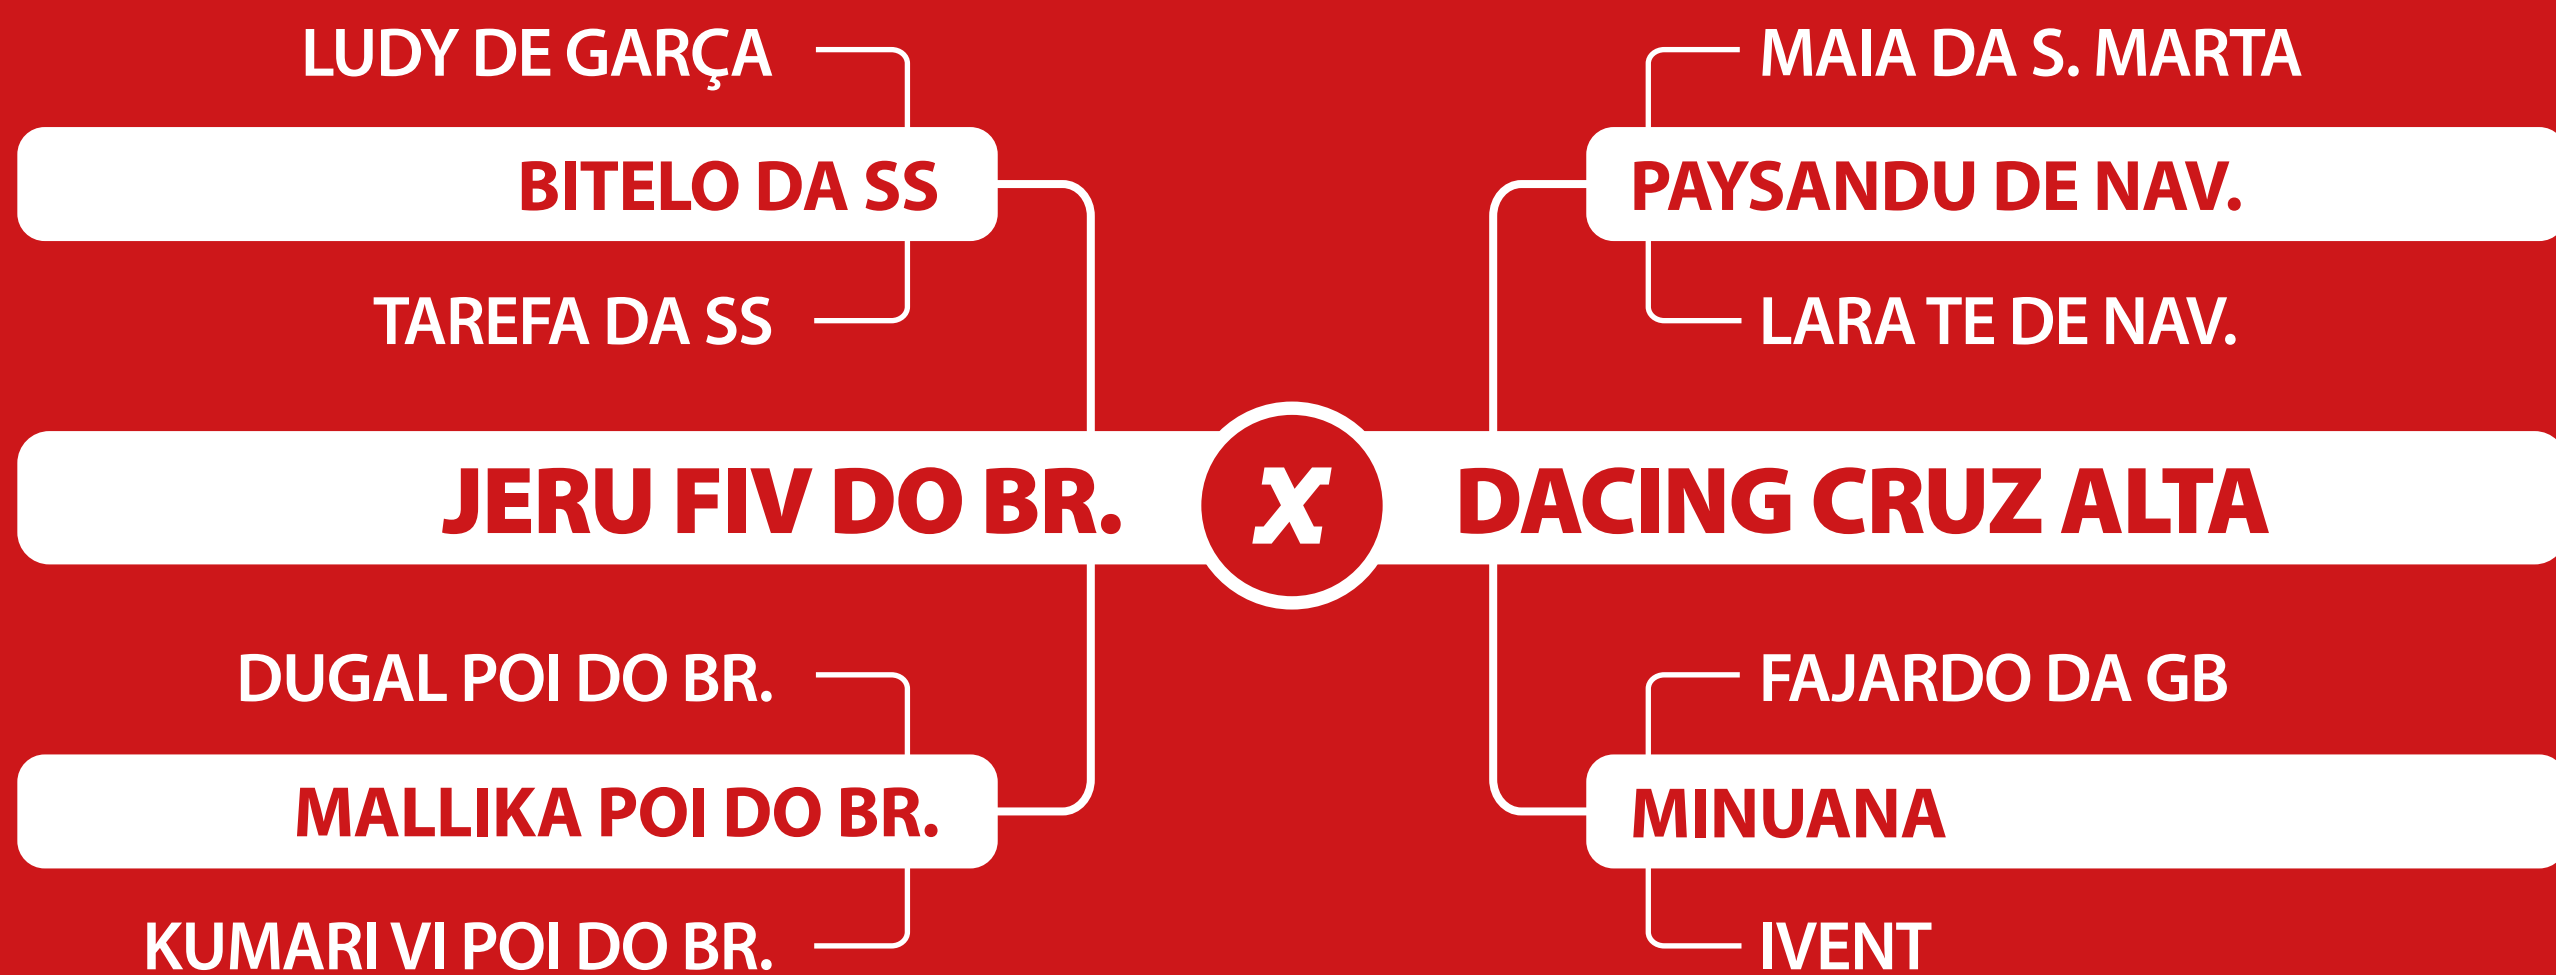

# HONDURAS DA RM

Nasc.: 11/6/2013 • RG: RMNA 469 • SEXO: Fêmea

SEGUE COM PREENHEZ DE 27/10/2019 SEXADA DE FÊMEA DO REPRODUTOR KAYAK TE MAFRA.

IRMÃ MATERNA DO GRANDE CAMPEÃO NACIONAL FADEL TE CRUZ ALTA.

LOTE  
15