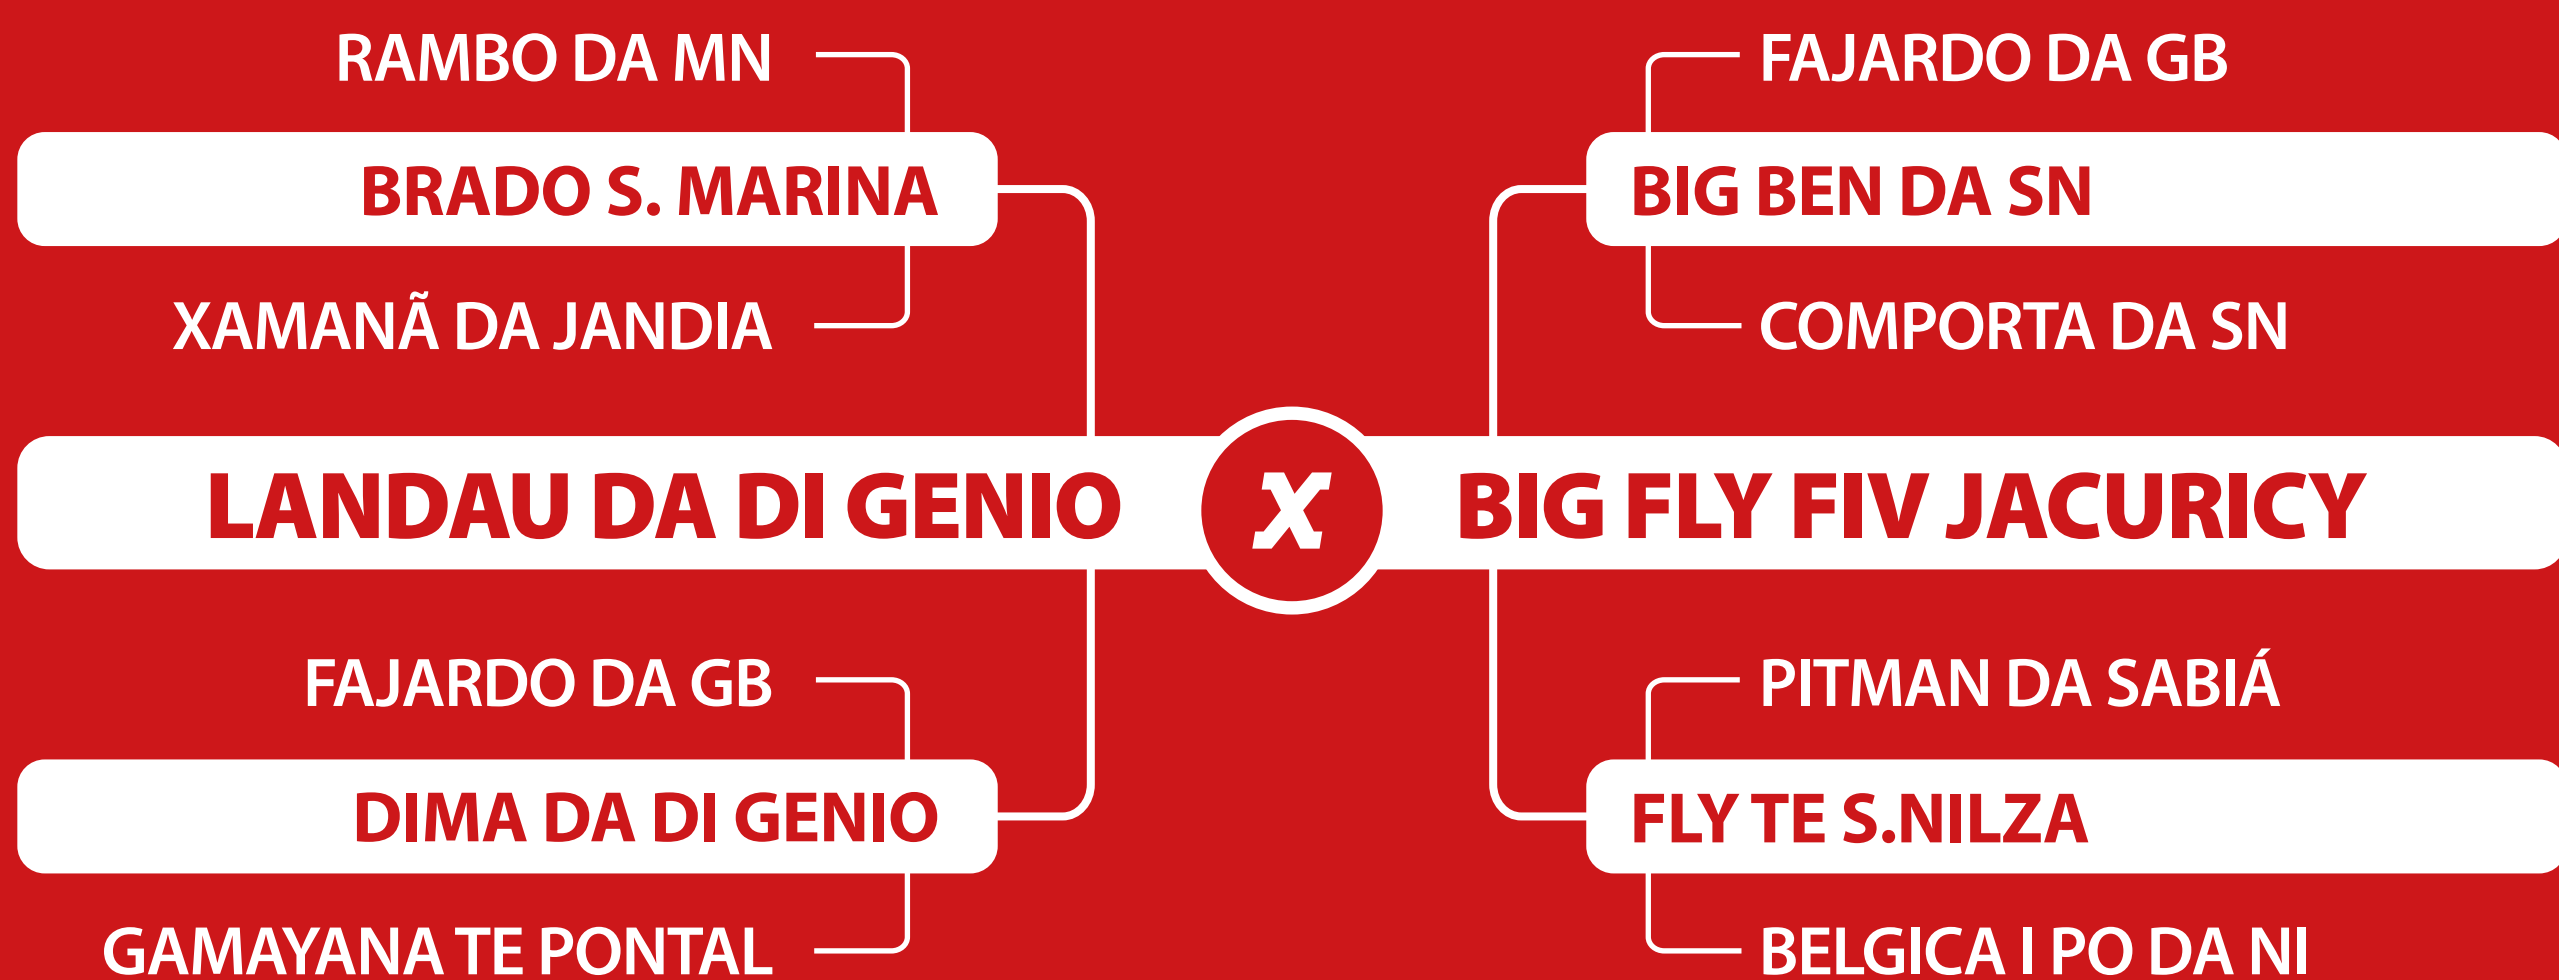

LOTE
10

Nelore SPJ Agropecuária - Jairo de Paula

BARBY FIV HRO

Nasc.: 25/2/2018 • RG: HRO 5895 • SEXO: Fêmea