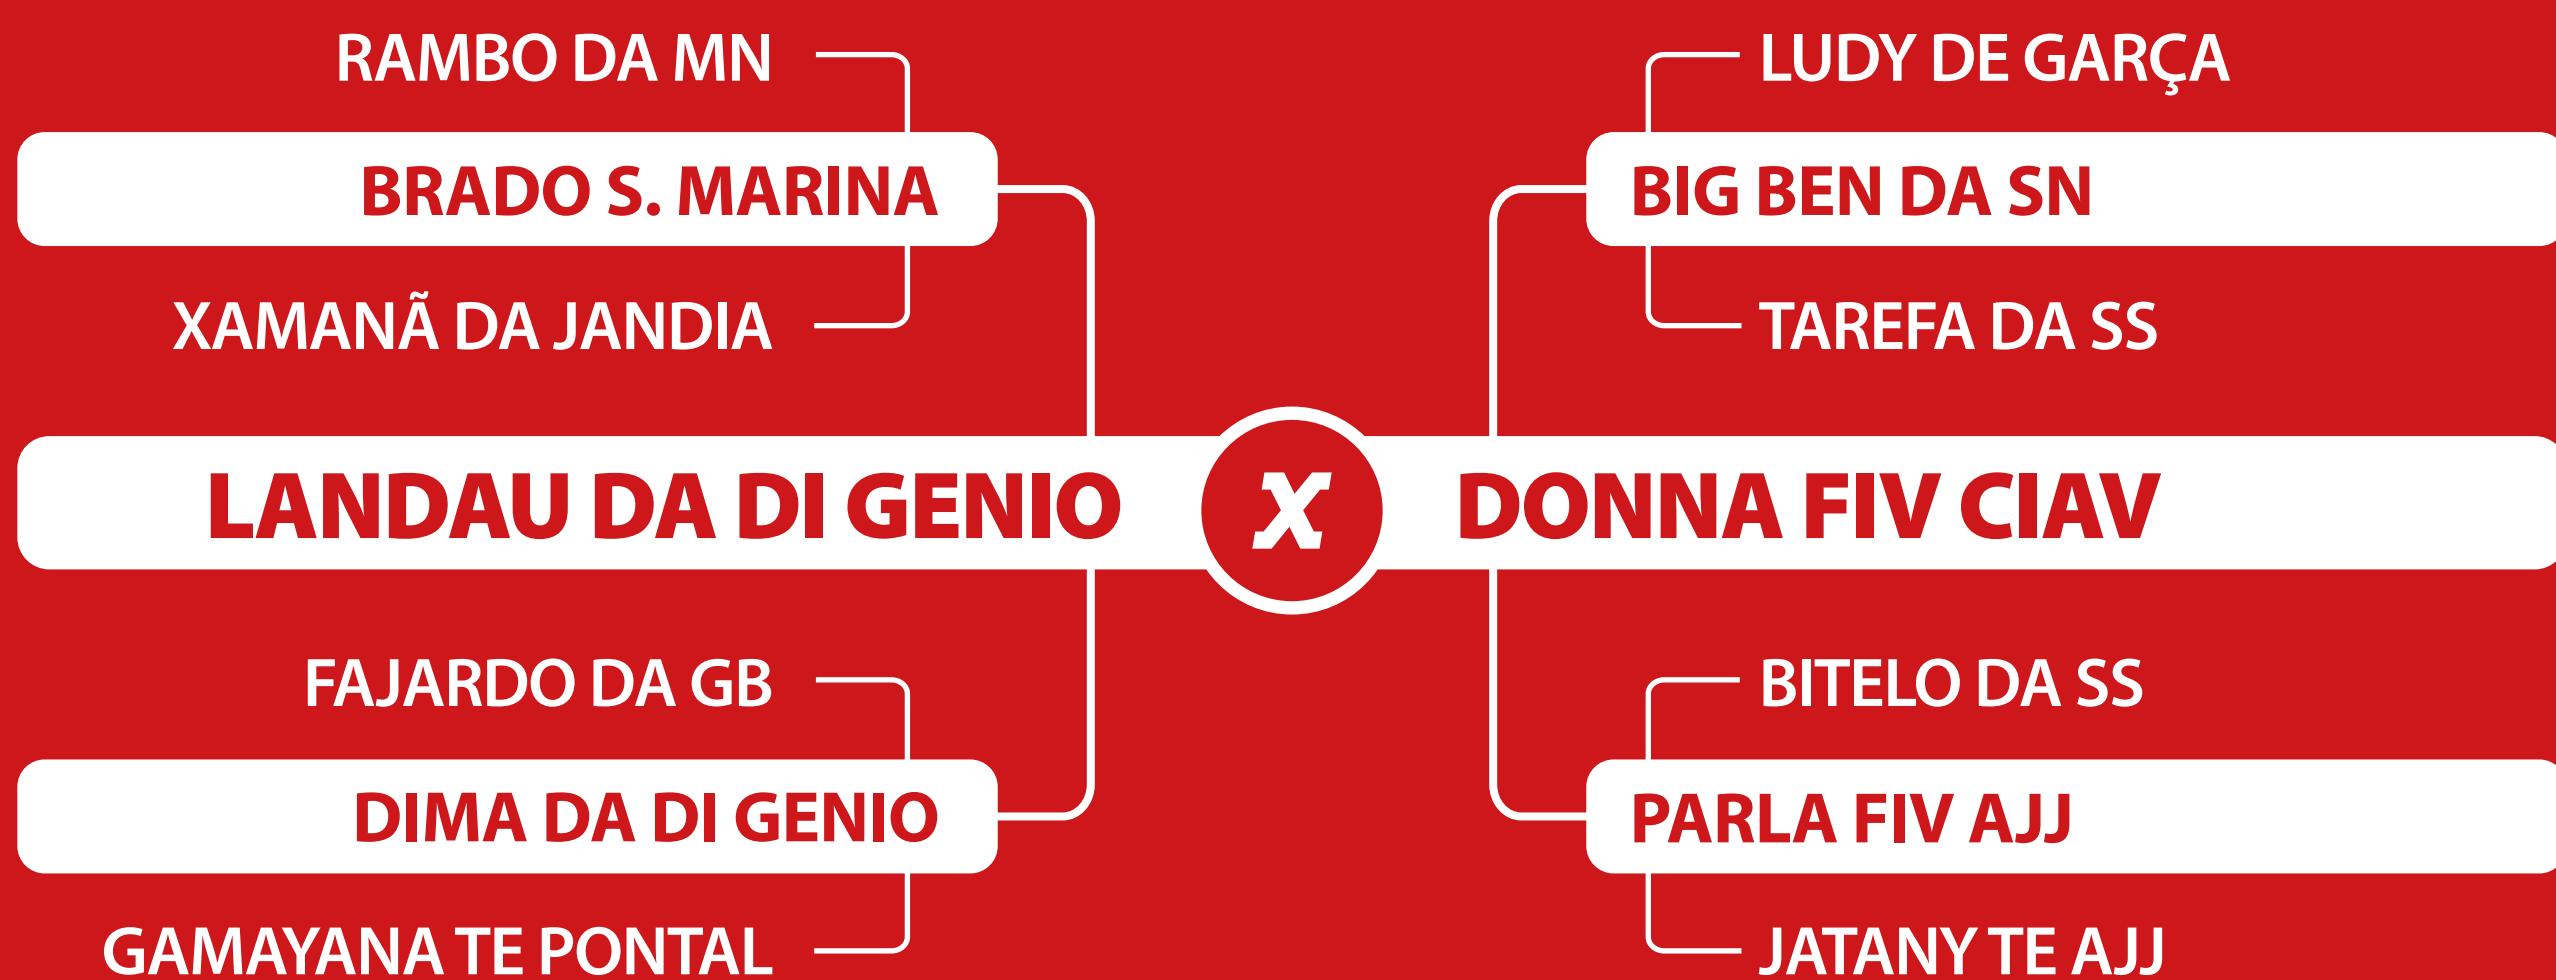

**LOTE
23**

Claudia Tosta Junqueira

PARLA FIV CTJ

Nasc.: 18/8/2019 • RG: CTJ 9523 • SEXO: Fêmea